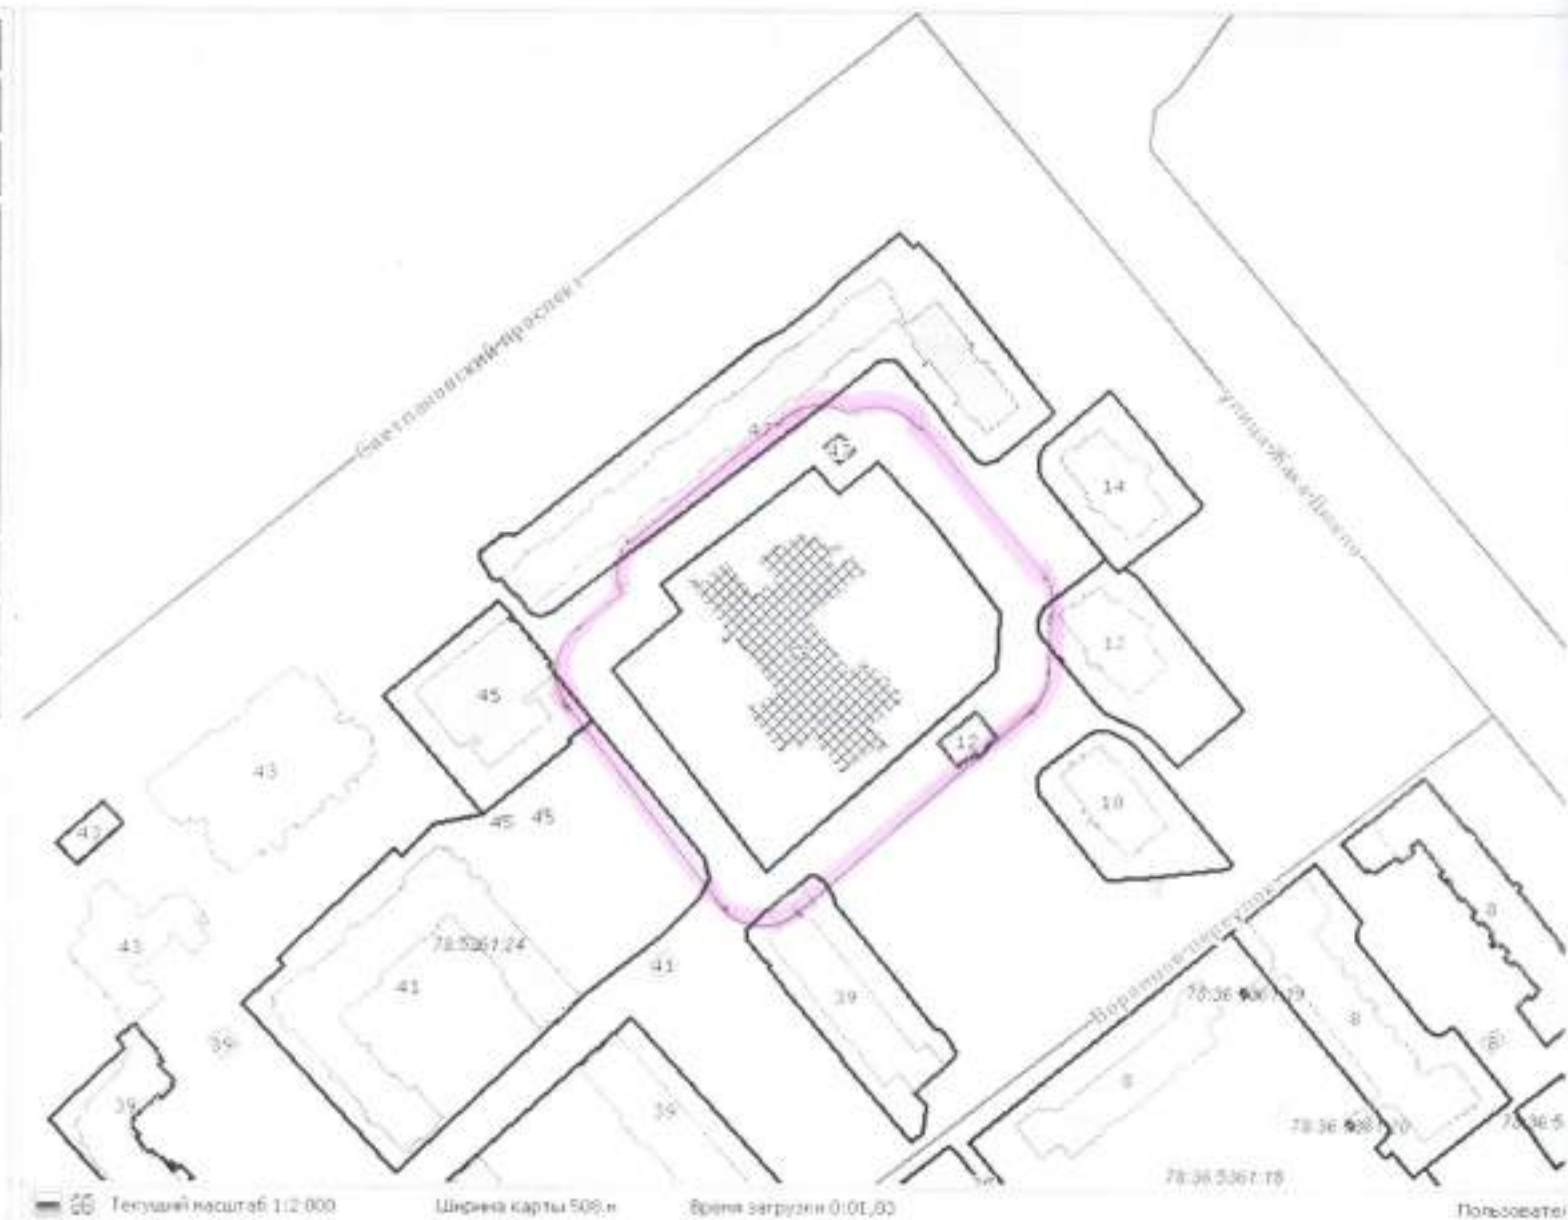

☐ СОДЕРЖАНИЕ КАРТЫ ☐
☐ ПОРЯДОК И ВИДИМОСТЬ СЛОЕВ ☐
☐ ПОИСК ПО КАДАСТРОВОМУ НОМЕРУ ☐
☐ ПОИСК ЗДАНИЯ ПО АДРЕСУ ☐

Улица

г. Санкт-Петербург, пр. Тореза

Нумерные характеристики

Дом: 39 Корпус: 4 Индекс: А

☐ ТОРЕН ФОНДА ИМУЩЕСТВА ☐
☐ СПЕЦИАЛЬНЫЕ ФУНКЦИИ ☐
☐ НАСТРОЙКИ ☐