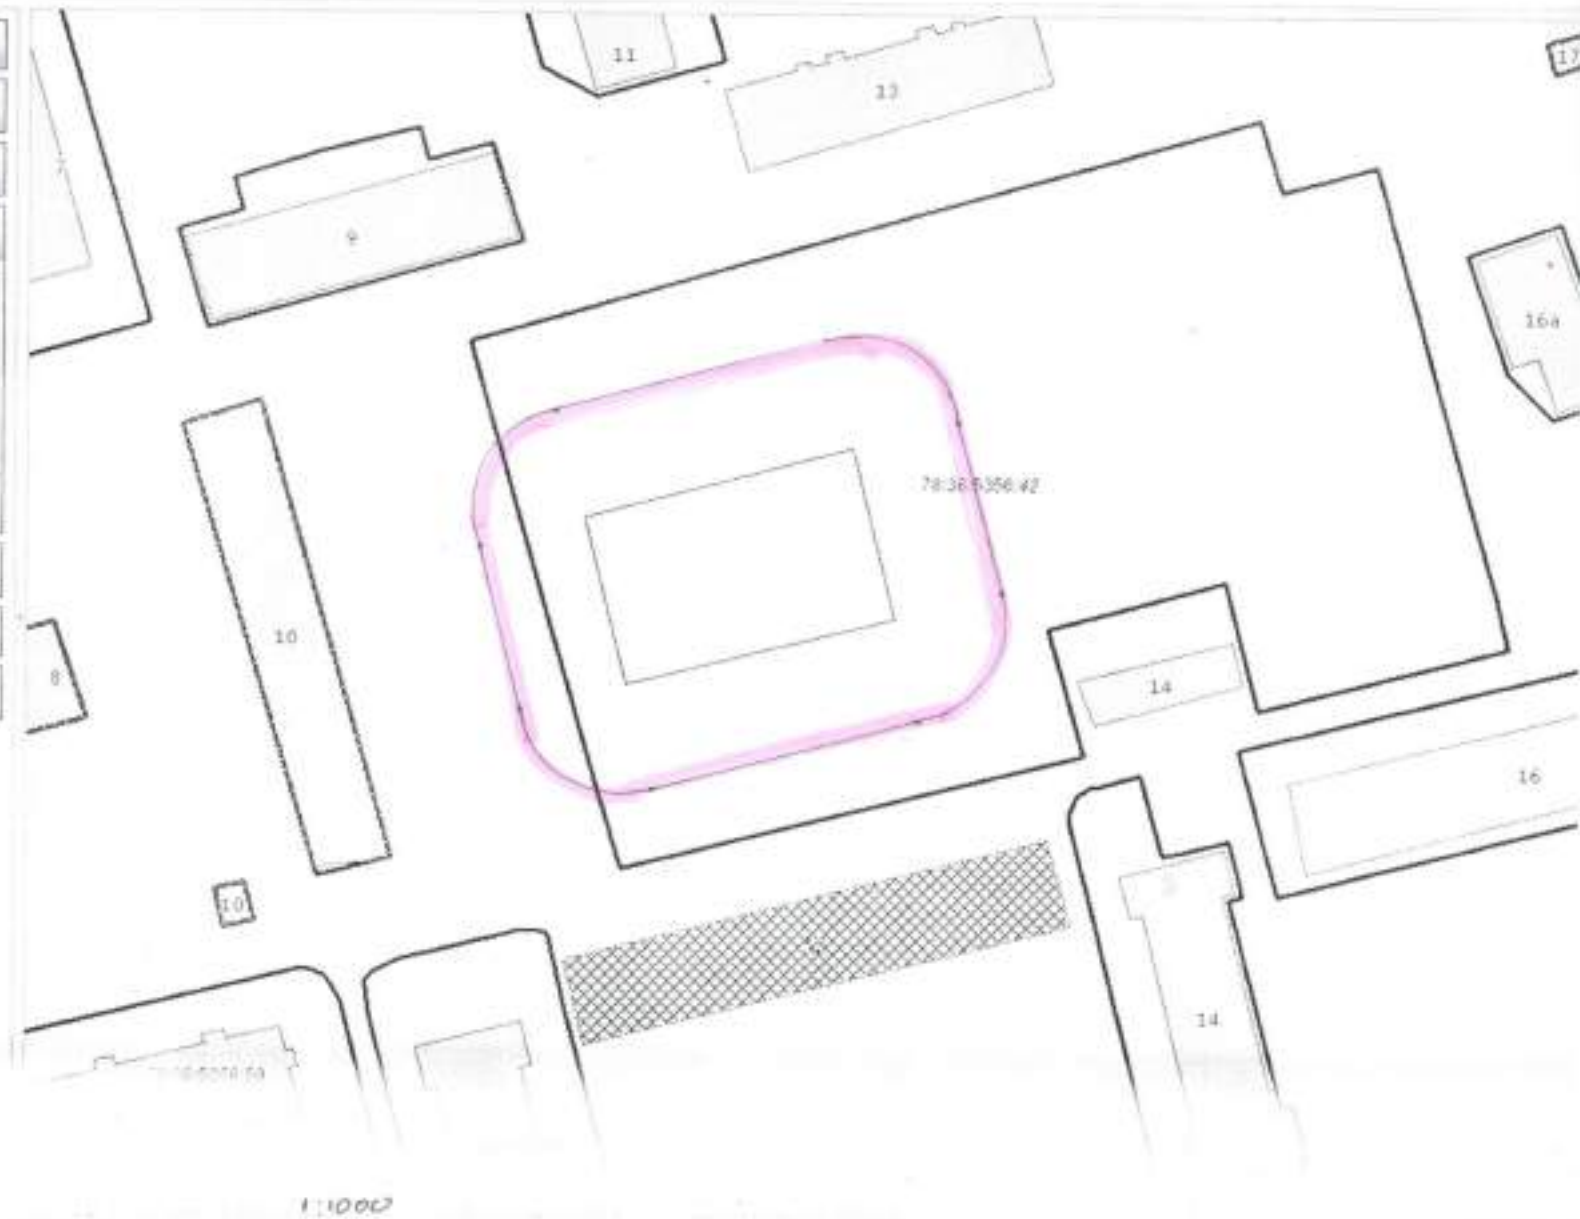

☑ СОДЕРЖАНИЕ КАРТЫ ☒

📄 ПОРЯДОК И ВИДИМОСТЬ СЛОЕВ ☒

🔍 ПОИСК ПО КАДАСТРОВОМУ НОМЕРУ ☒

🔍 ПОИСК ЗДАНИЯ ПО АДРЕСУ ☒

Улица
г. Санкт-Петербург, Дрезденская ул. ➔

Поверхностные характеристики
Дом: ☐ 12 Корпус: ☐ Пята: ☐

🔍 ✕

📏 ТОРТИ ФОНДА ИМУЩЕСТВА ☒

🕒 СПЕЦИАЛЬНЫЕ ФУНКЦИИ ☒

⚙ НАСТРОЙКИ ☒