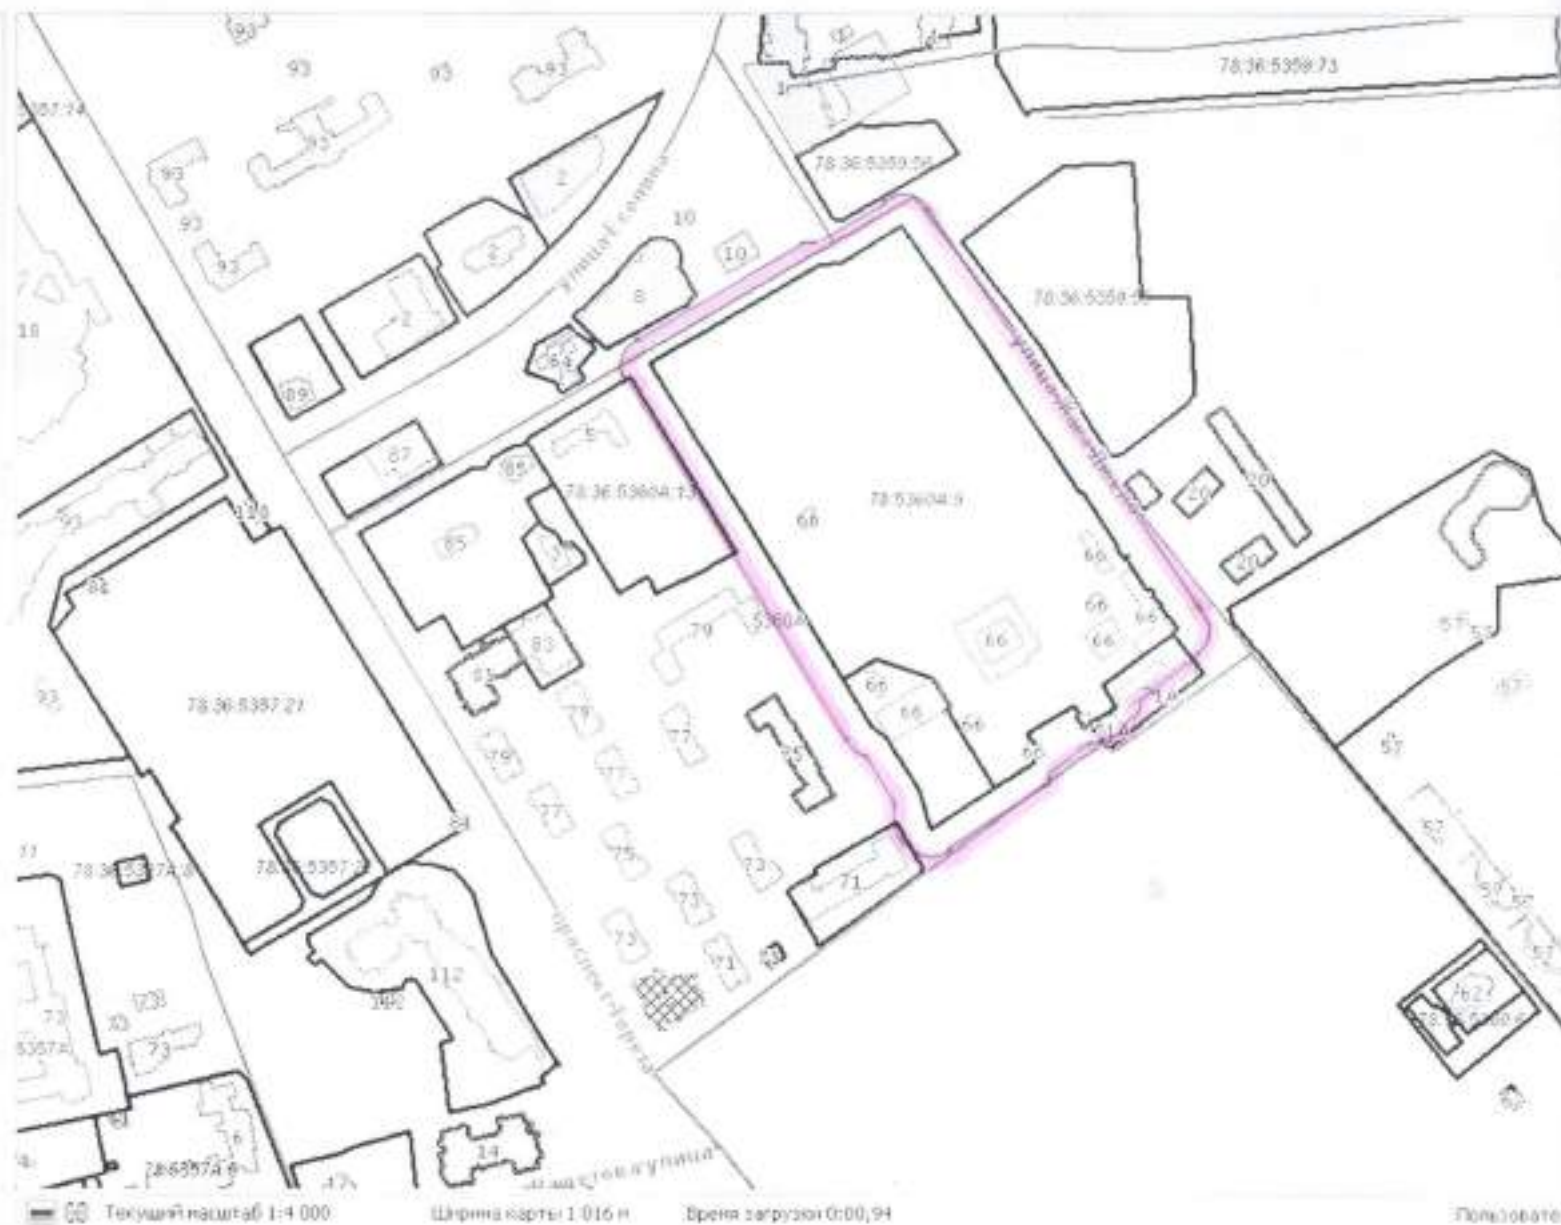

СОДЕРЖАНИЕ КАРТЫ	⌵
	ПОРЯДОК И ВИДИМОСТЬ СЛОЕВ	⌵
	ПОИСК ПО КАДАСТРОВОМУ НОМЕРУ	⌵
	ПОИСК ЗАЯВКИ ПО АДРЕСУ	⌵
Улица		
Санкт-Петербург, пр. Тараса		
Номерные характеристики		
Дом: 71	Корпус:	Литера: А
	ТОРГИ ФОНДА ИМУЩЕСТВА	⌵
	СПЕЦИАЛЬНЫЕ ФОНДЫ	⌵
	НАСТРОЙКИ	⌵