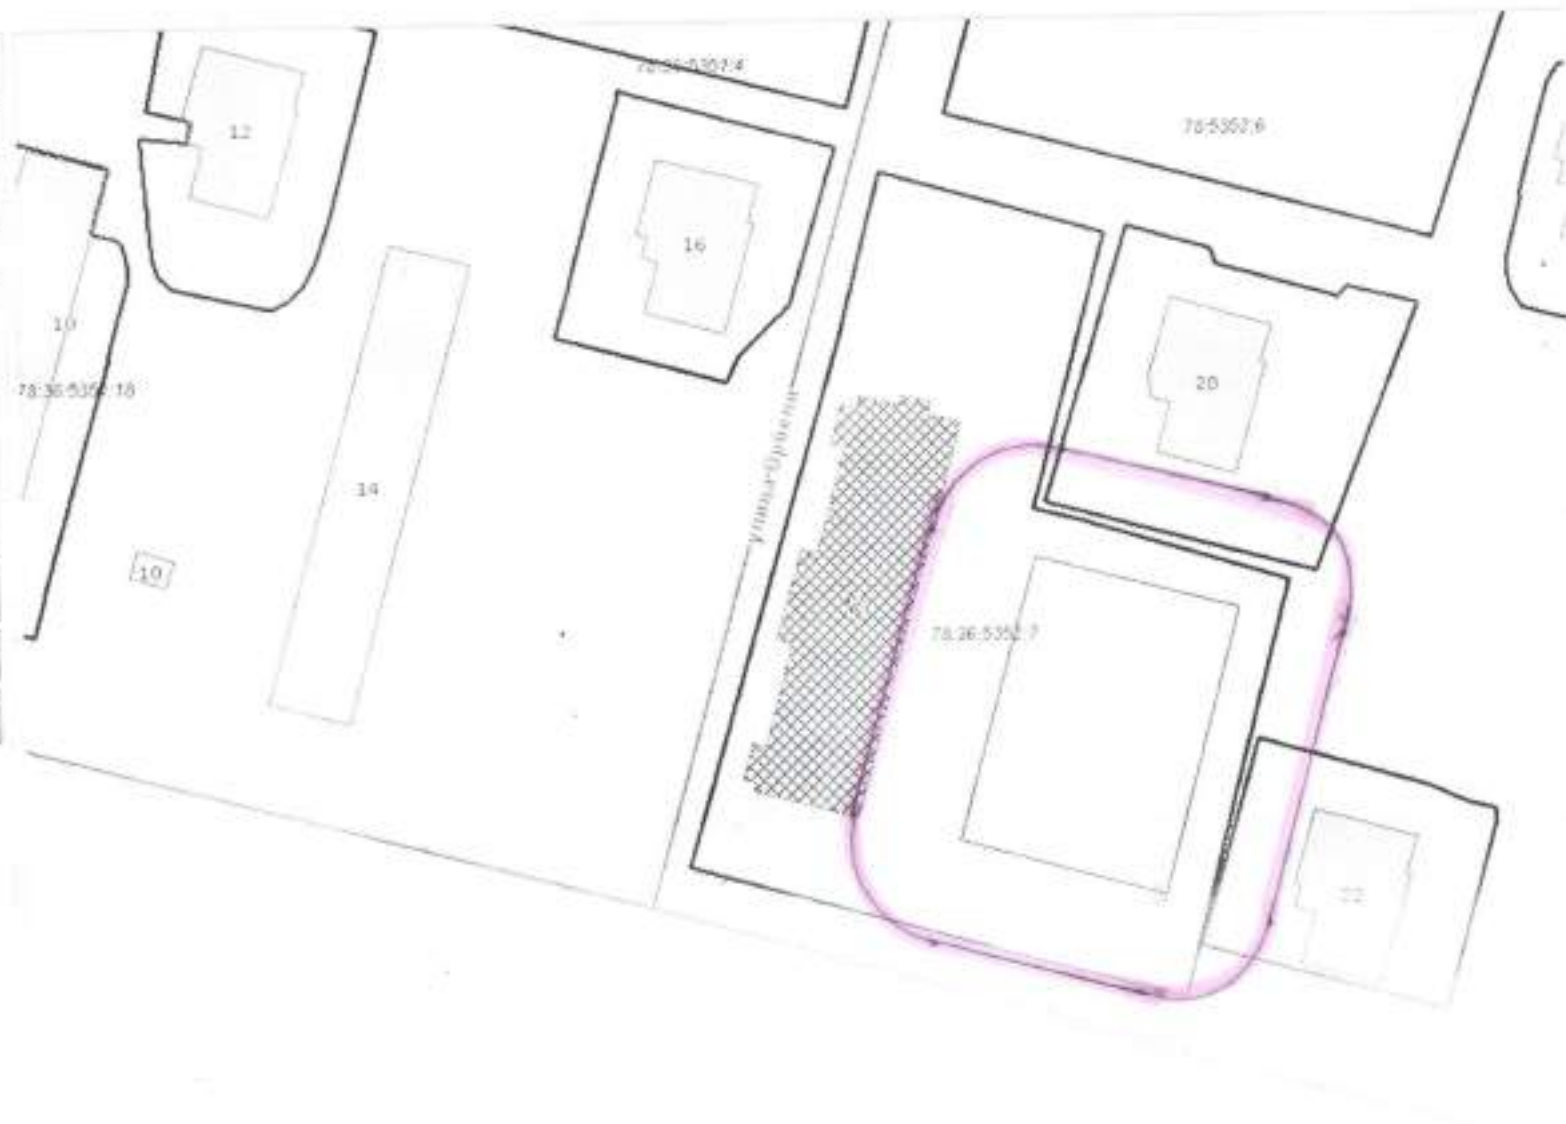

ТОРТИ ФОНДА ИМУЩЕСТВА  
 СПЕЦИАЛЬНЫЕ ФУНКЦИИ  
 НАСТРОЙКИ

1:1000

	СОДЕРЖАНИЕ КАРТЫ	☰
	ПОРЯДОК И ВИДИМОСТЬ СЛОЕВ	☰
	ПОИСК ПО КАДАСТРОВУМУ НОМЕРУ	☰
	ПОИСК ЗДАНИЯ ПО АДРЕСУ	☰
Улицы		
<input type="text" value="г. Санкт-Петербург, Невзоровская ул."/>		
Номерные характеристики		
Дом: 50	Корпус:	Питера:
	ТОРГИ ФОНДА ИНВЕСТИЦИЙ	☰
	СПЕЦИАЛЬНЫЕ ФУНКЦИИ	☰
	НАСТРОЙКИ	☰