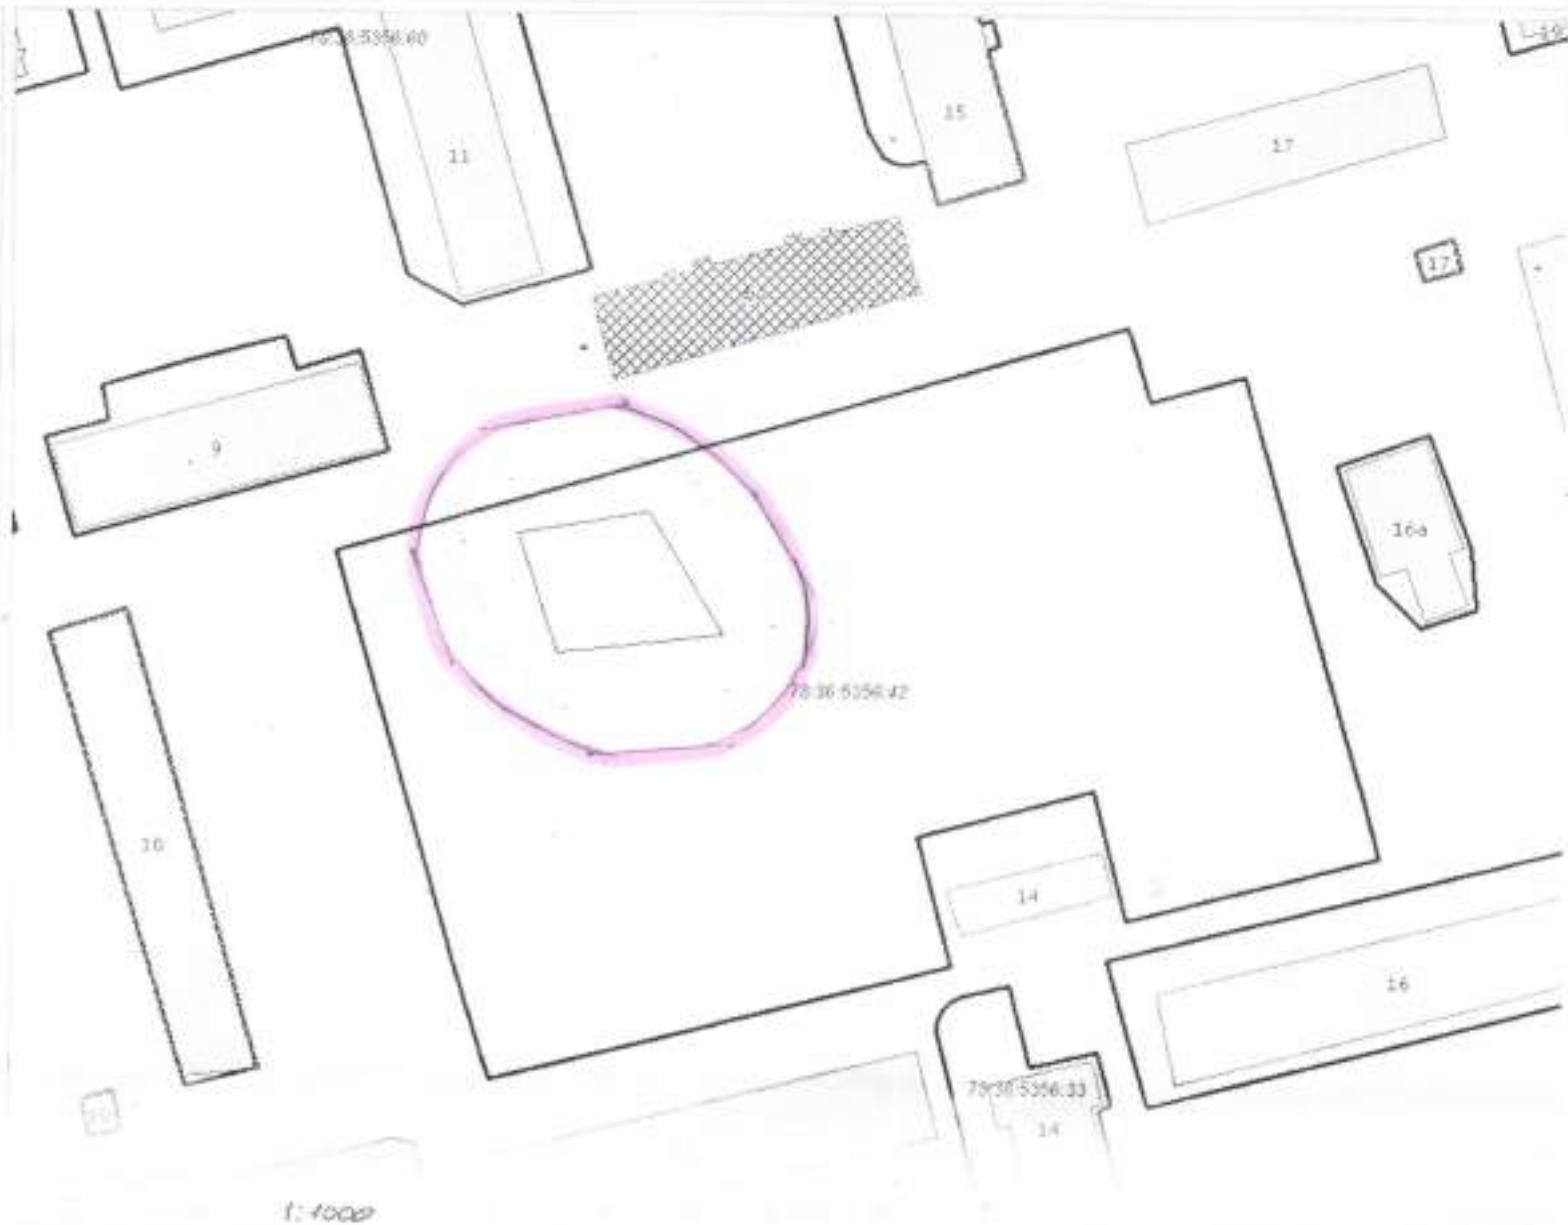

☐ СОДЕРЖАНИЕ КАРТЫ ☐
☐ ПОРЯДОК И ВИДИМОСТЬ СЛОЕВ ☐
☐ ПОИСК ПО КАДАСТРОВОМУ НОМЕРУ ☐
☐ ПОИСК ЗДАНИЙ ПО АДРЕСУ ☐
Улица

Номерные характеристики
Дом: Корпус: Литера:

☐ ТОЧКИ ФОНДА ИМУЩЕСТВА ☐
☐ СПЕЦИАЛЬНЫЕ ФУНКЦИИ ☐
☐ НАСТРОЙКИ ☐