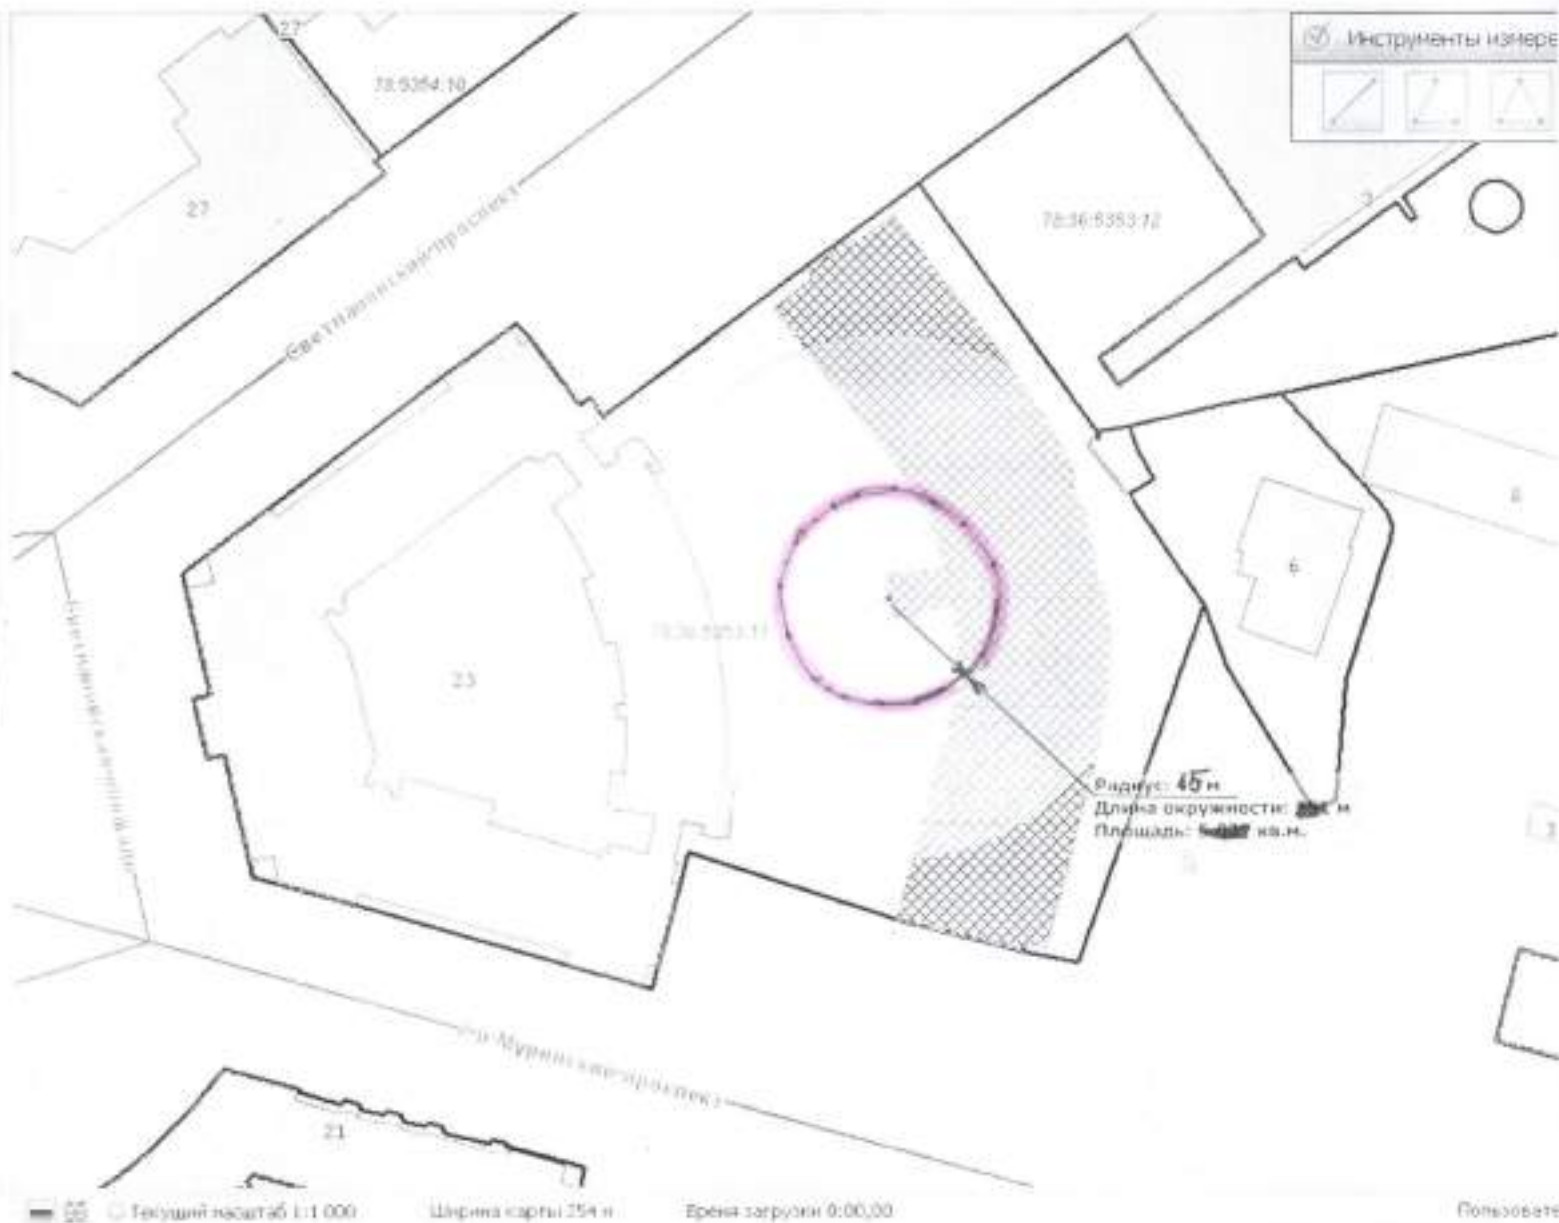

Инструменты измерения

Three icons for measurement tools: a line, a circle, and a triangle.

Радиус: 40 м  
 Длина окружности: 251 м  
 Площадь: 5016 кв.м.

СОДЕРЖАНИЕ КАРТЫ ↕  
 ПОРЯДОК И ВИДИМОСТЬ СЛОЕВ ↕  
 ПОИСК ПО КАДАСТРОВОМУ НОМЕРУ ↕  
 ПОИСК ЗДАНИЯ ПО АДРЕСУ ↕  
 Улицы  
  
 Планирные характеристики  
 Дом: 23 Корпус: Дата: Б  
   
 ТОРГИ ФОНДА ИМУЩЕСТВА ↕  
 СПЕЦИАЛЬНЫЕ ФУНКЦИИ ↕  
 НАСТРОЙКИ ↕