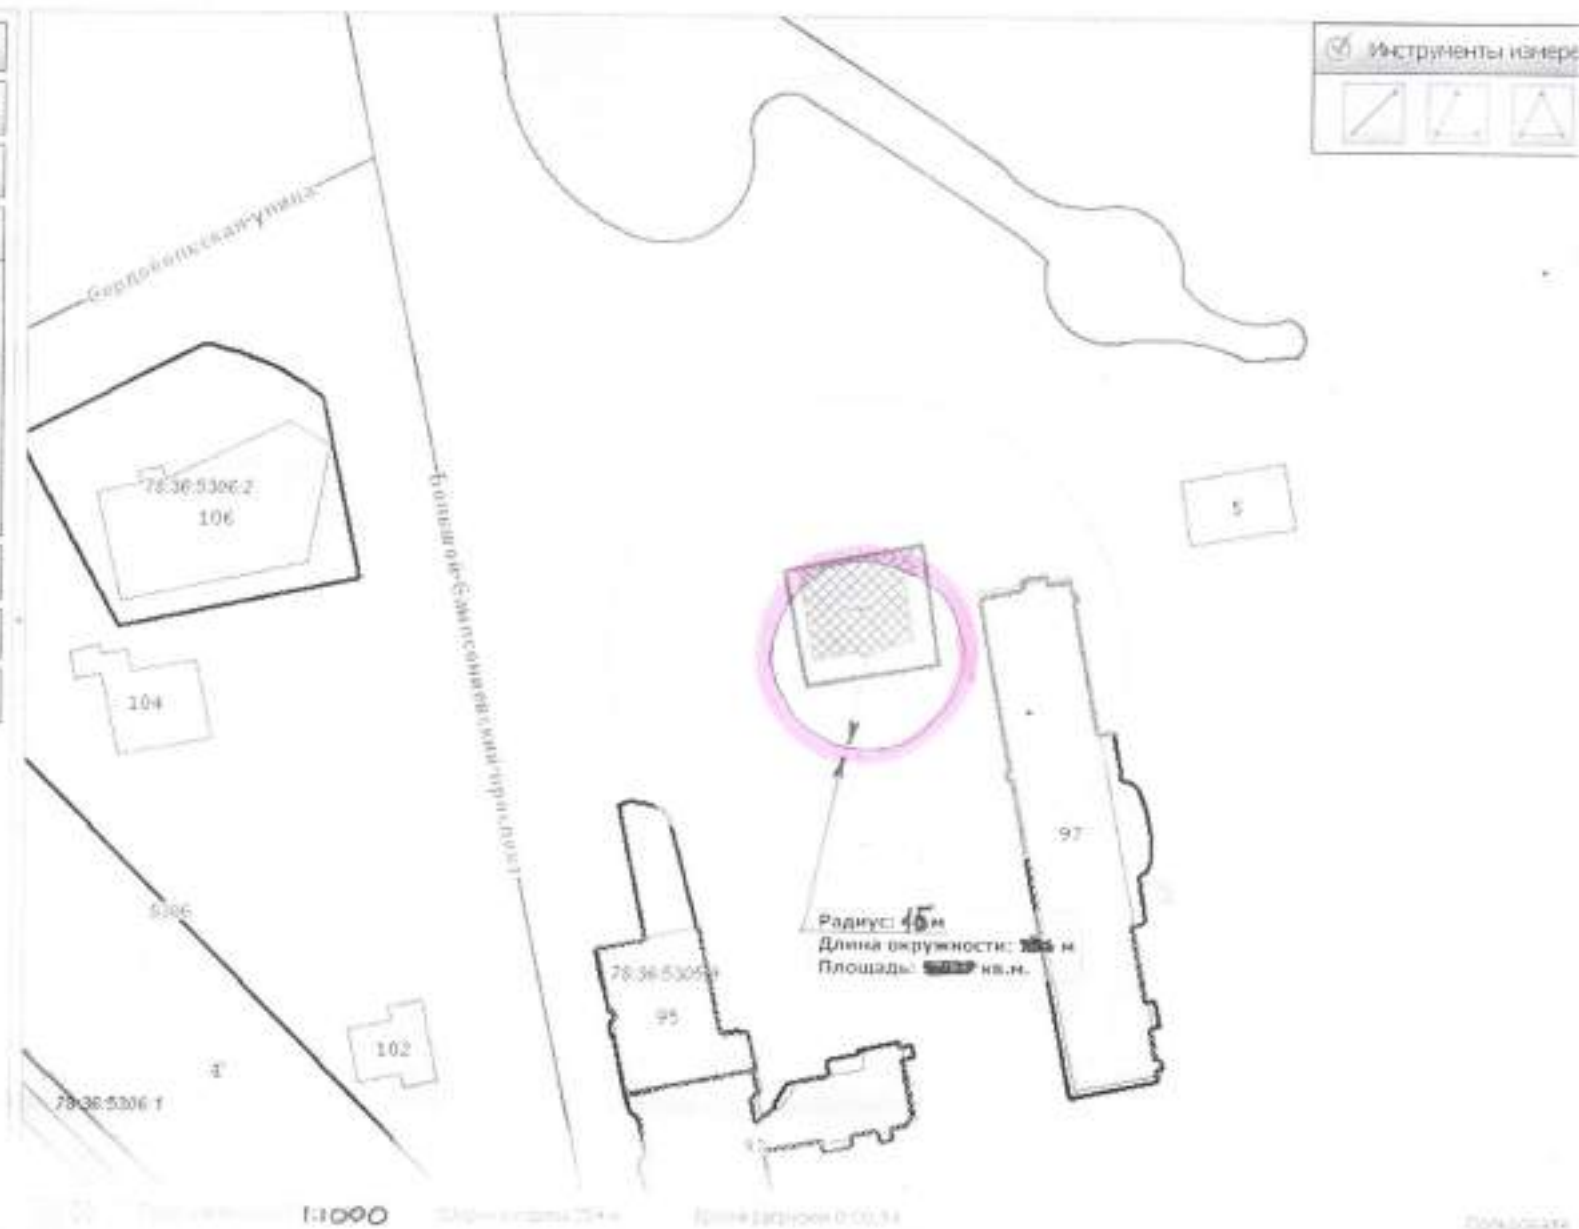

☒ СОДЕРЖАНИЕ КАРТЫ ☐
☒ ПОРЯДОК И ВИДИМОСТЬ СЛОЕВ ☐
☒ ПОИСК ПО КАДАСТРОВОМУ НОМЕРУ ☐
☒ ПОИСК ЗДАНИЯ ПО АДРЕСУ ☐

Улица

г. Санкт-Петербург, Б. Сапконовский пр.

Номерные характеристики

Дом: 99 Корпус: Пятиэта: 4

☐ ТОРГИ ФОНДА ИМУЩЕСТВА ☐
☐ СПЕЦИАЛЬНЫЕ ФУНКЦИИ ☐
☐ НАСТРОЙКИ ☐