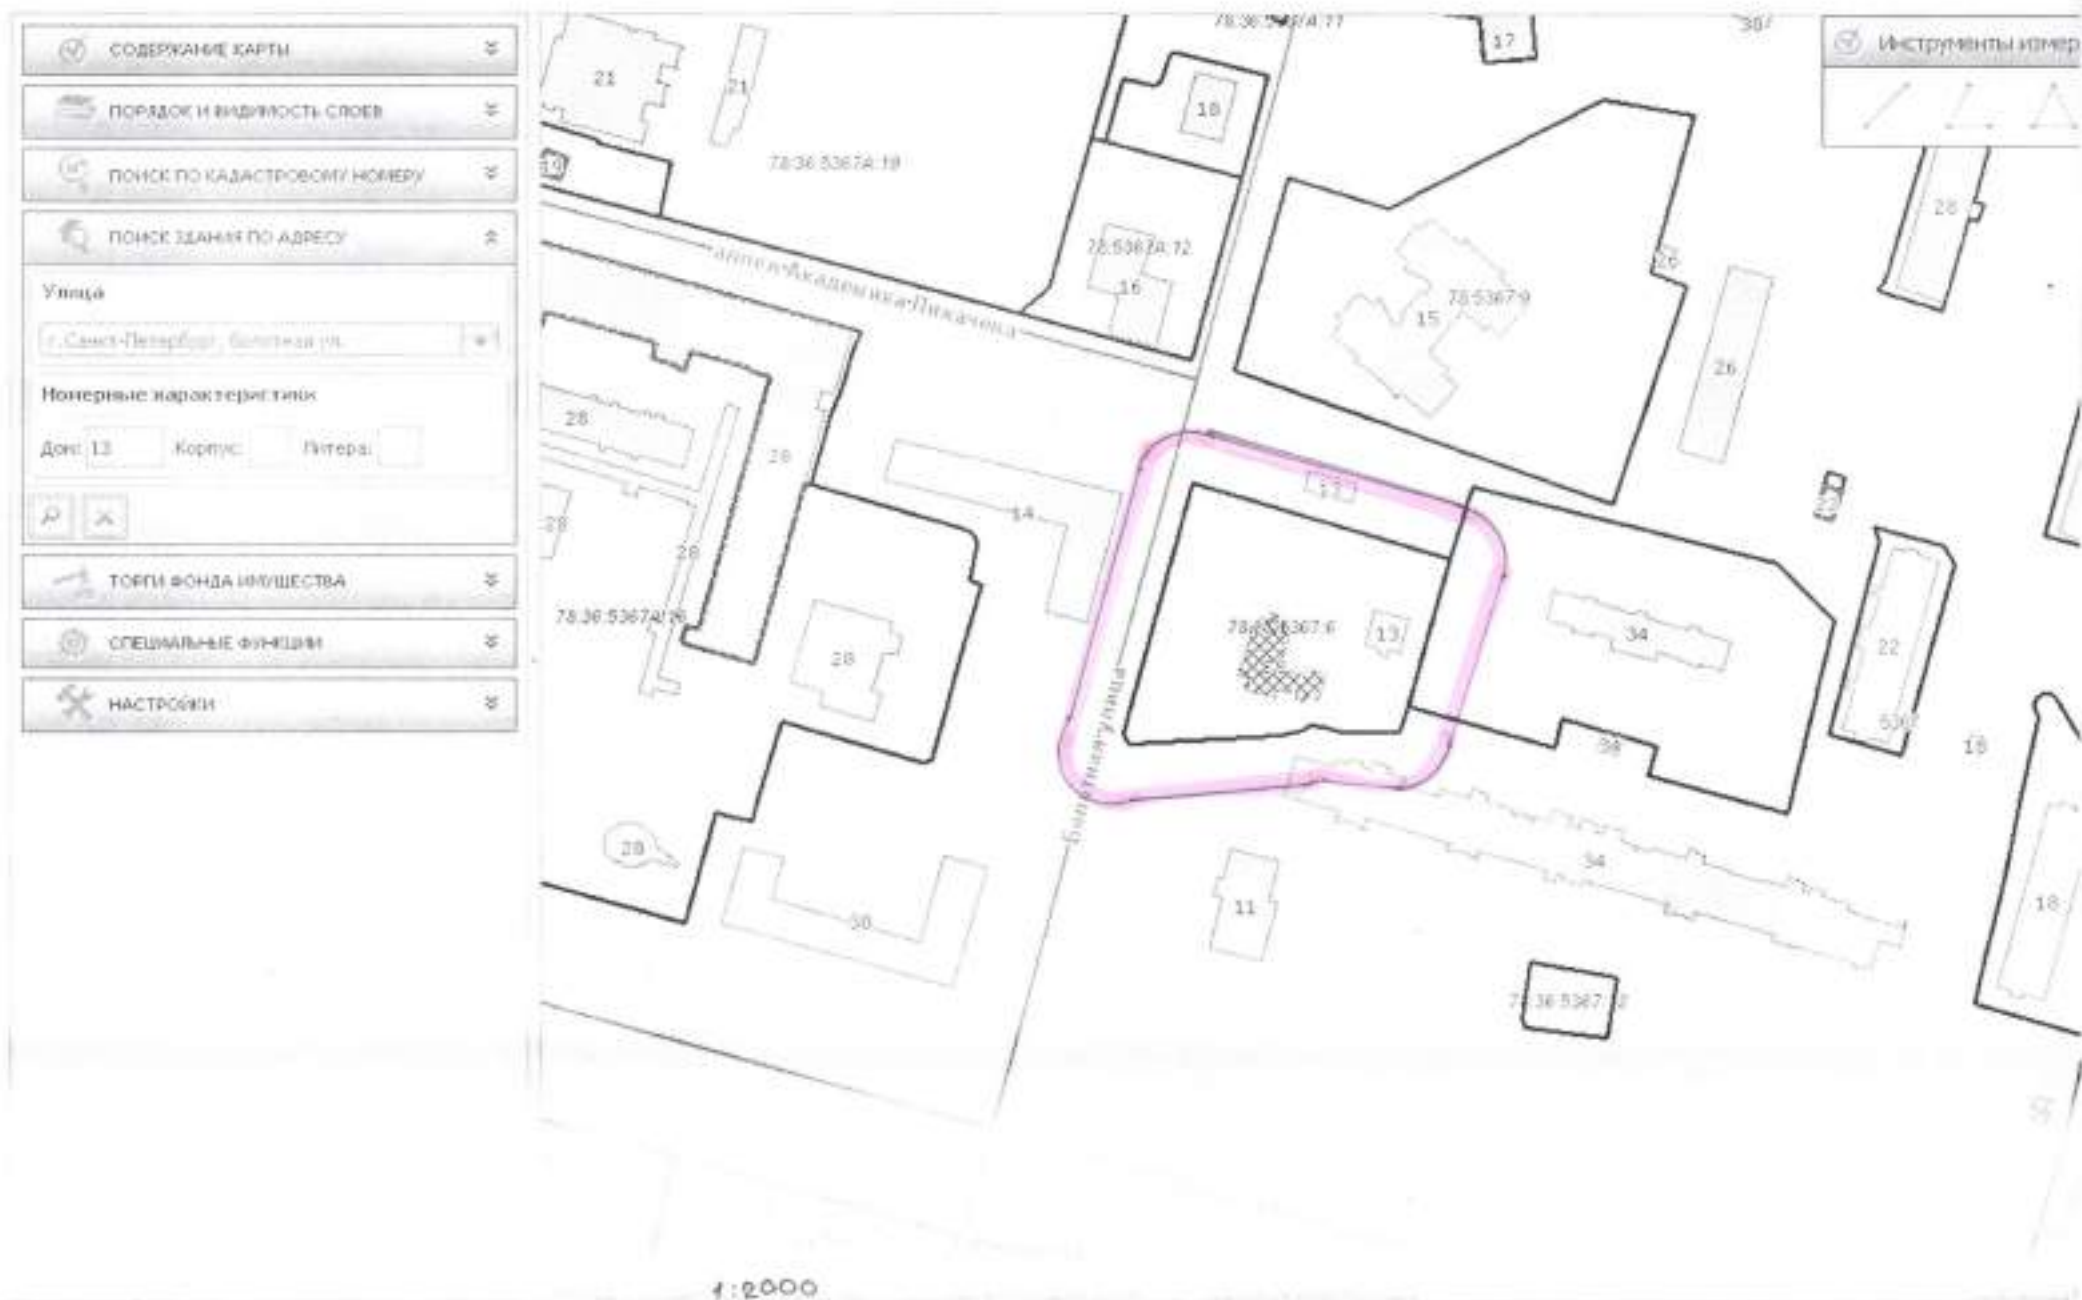

Улица  
г. Санкт-Петербург, 2-й Муромский пр.

Поверные характеристики  
Дом: 51 Корпус: Литера: А

ТОРГИ ФОНДА ИМУЩЕСТВА

СПЕЦИАЛЬНЫЕ ФУНКЦИИ

НАСТРОЙКИ

СОДЕРЖАНИЕ КАРТЫ    
 ПОРЯДОК И ВИДИМОСТЬ СЛОЕВ    
 ПОИСК ПО КАДАСТРОВОМУ НОМЕРУ    
 ПОИСК ЗДАНИЯ ПО АДРЕСУ