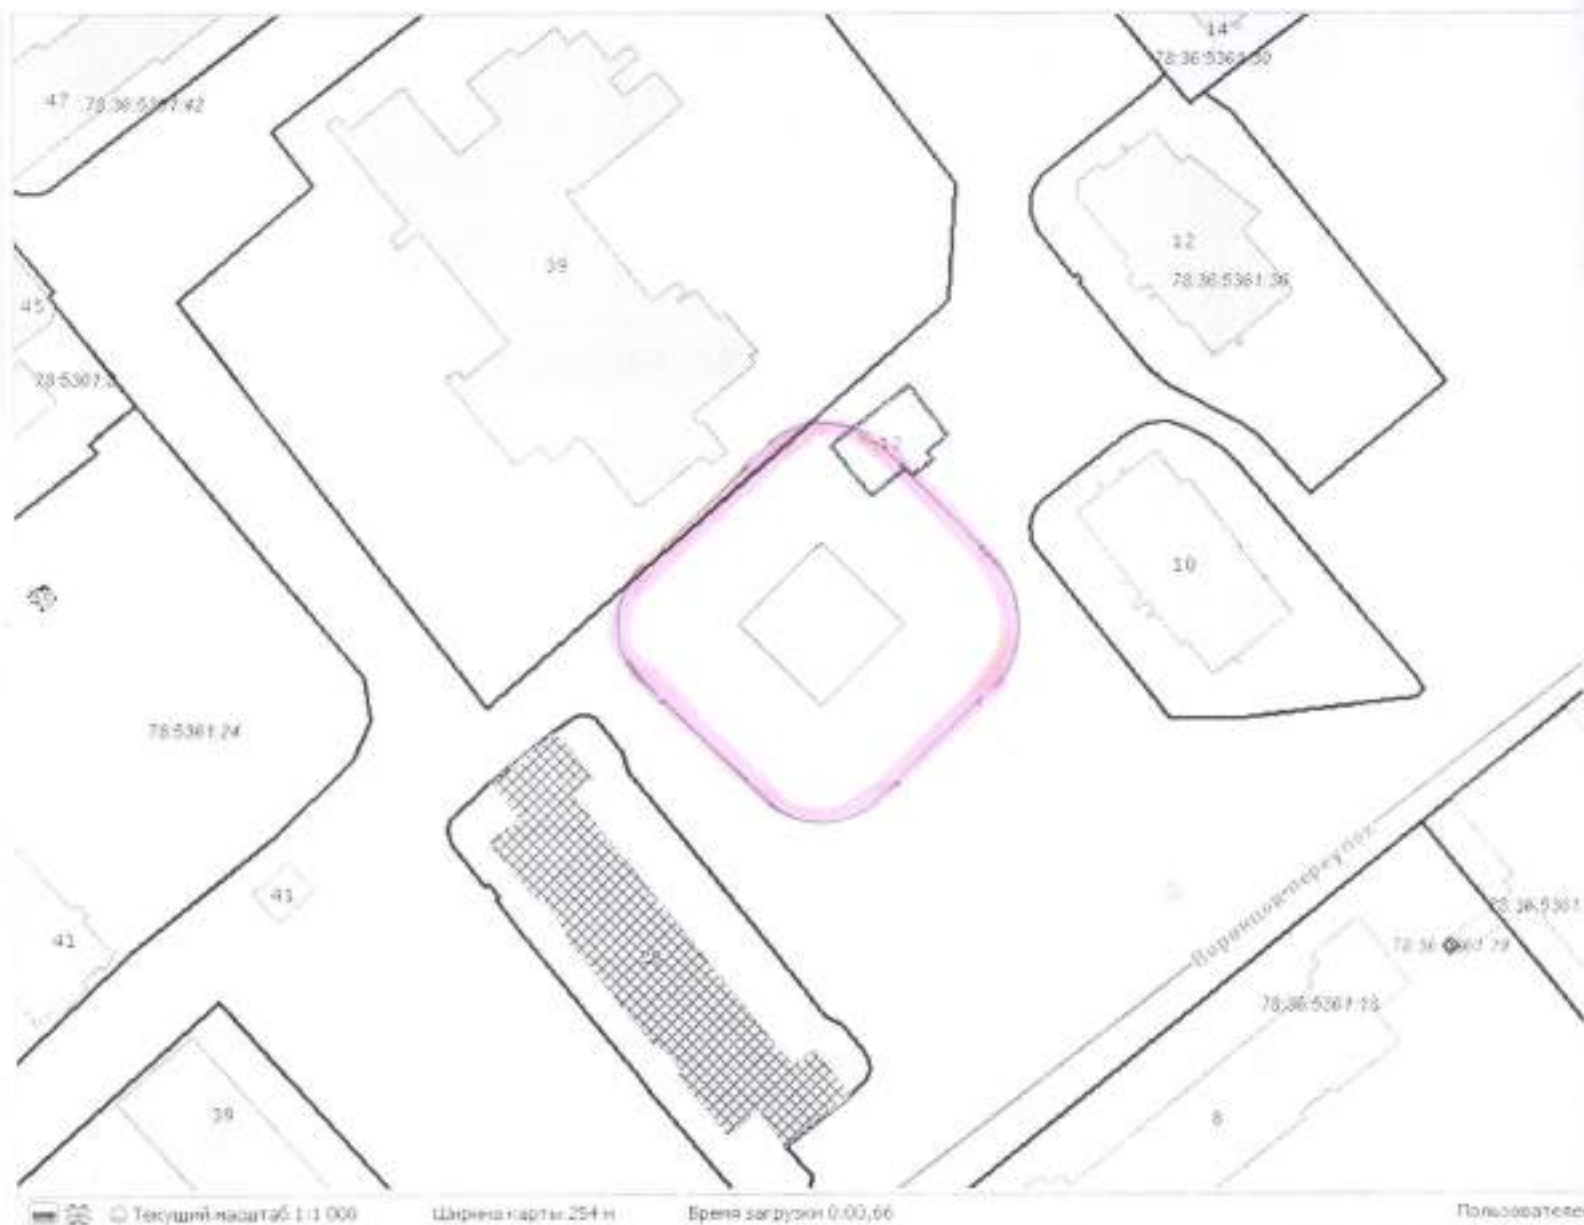

☒ СОДЕРЖАНИЕ КАРТЫ ↕
☒ ПОРЯДОК И ВИДИМОСТЬ СЛОЕВ ↕
☒ ПОИСК ПО КАДАСТРОВОМУ НОМЕРУ ↕
☒ ПОИСК ЗДАНИЯ ПО АДРЕСУ ↕

Улица

г. Санкт-Петербург, пр. Тореза

Полные характеристики

Дом: 39 Корпус: 3 Литера: А

☐ ☐

☒ ТОРГ ФОНДА ИМУЩЕСТВА ↕
☒ СПЕЦИАЛЬНЫЕ ФУНКЦИИ ↕
☒ НАСТРОЙКИ ↕