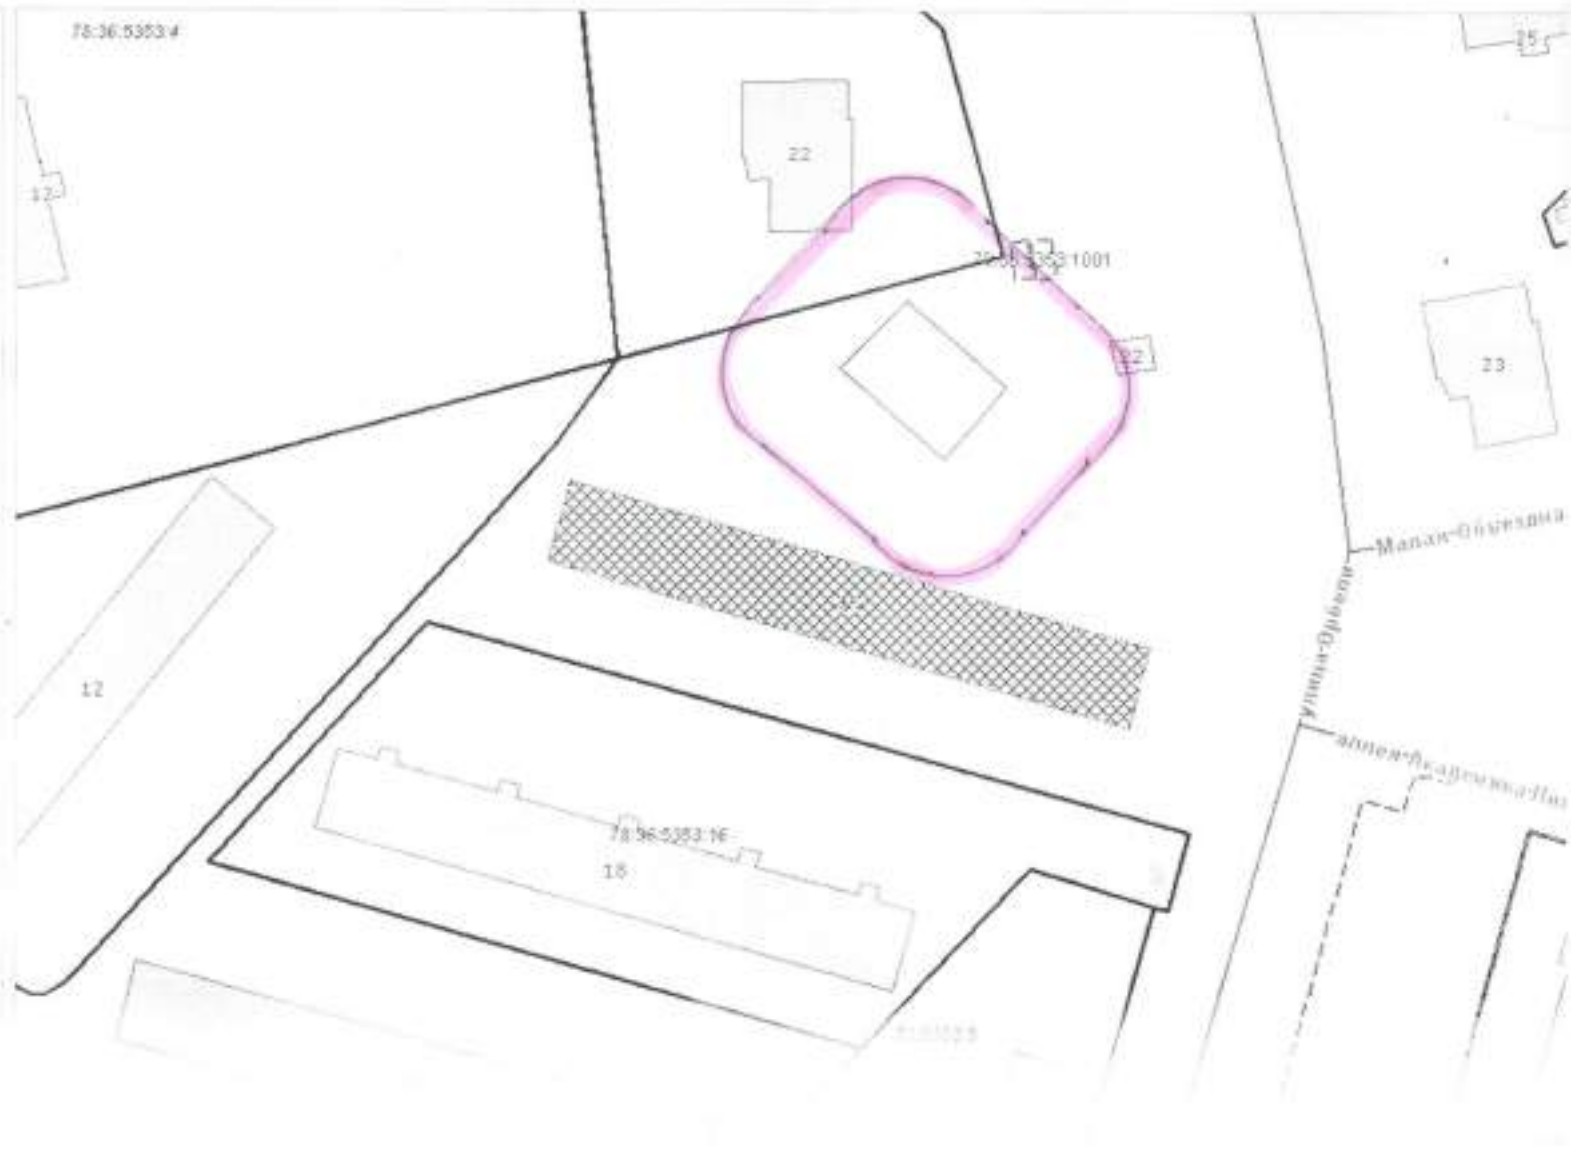

☒ СОДЕРЖАНИЕ КАРТЫ
☒ ПОРЯДОК И ВИДИМОСТЬ СЛОЕВ
☒ ПОИСК ПО КАДАСТРОВОМУ НОМЕРУ
☒ ПОИСК ЗДАНИЯ ПО АДРЕСУ
Улица:

Номерные характеристики:
Дом: Корпус: Плита:

☒ ТОРГИ ФОНДА ИНВЕСТИЦ
☒ СПЕЦИАЛЬНЫЕ ФУНДАМ
☒ НАСТРОЙКИ

f:1000