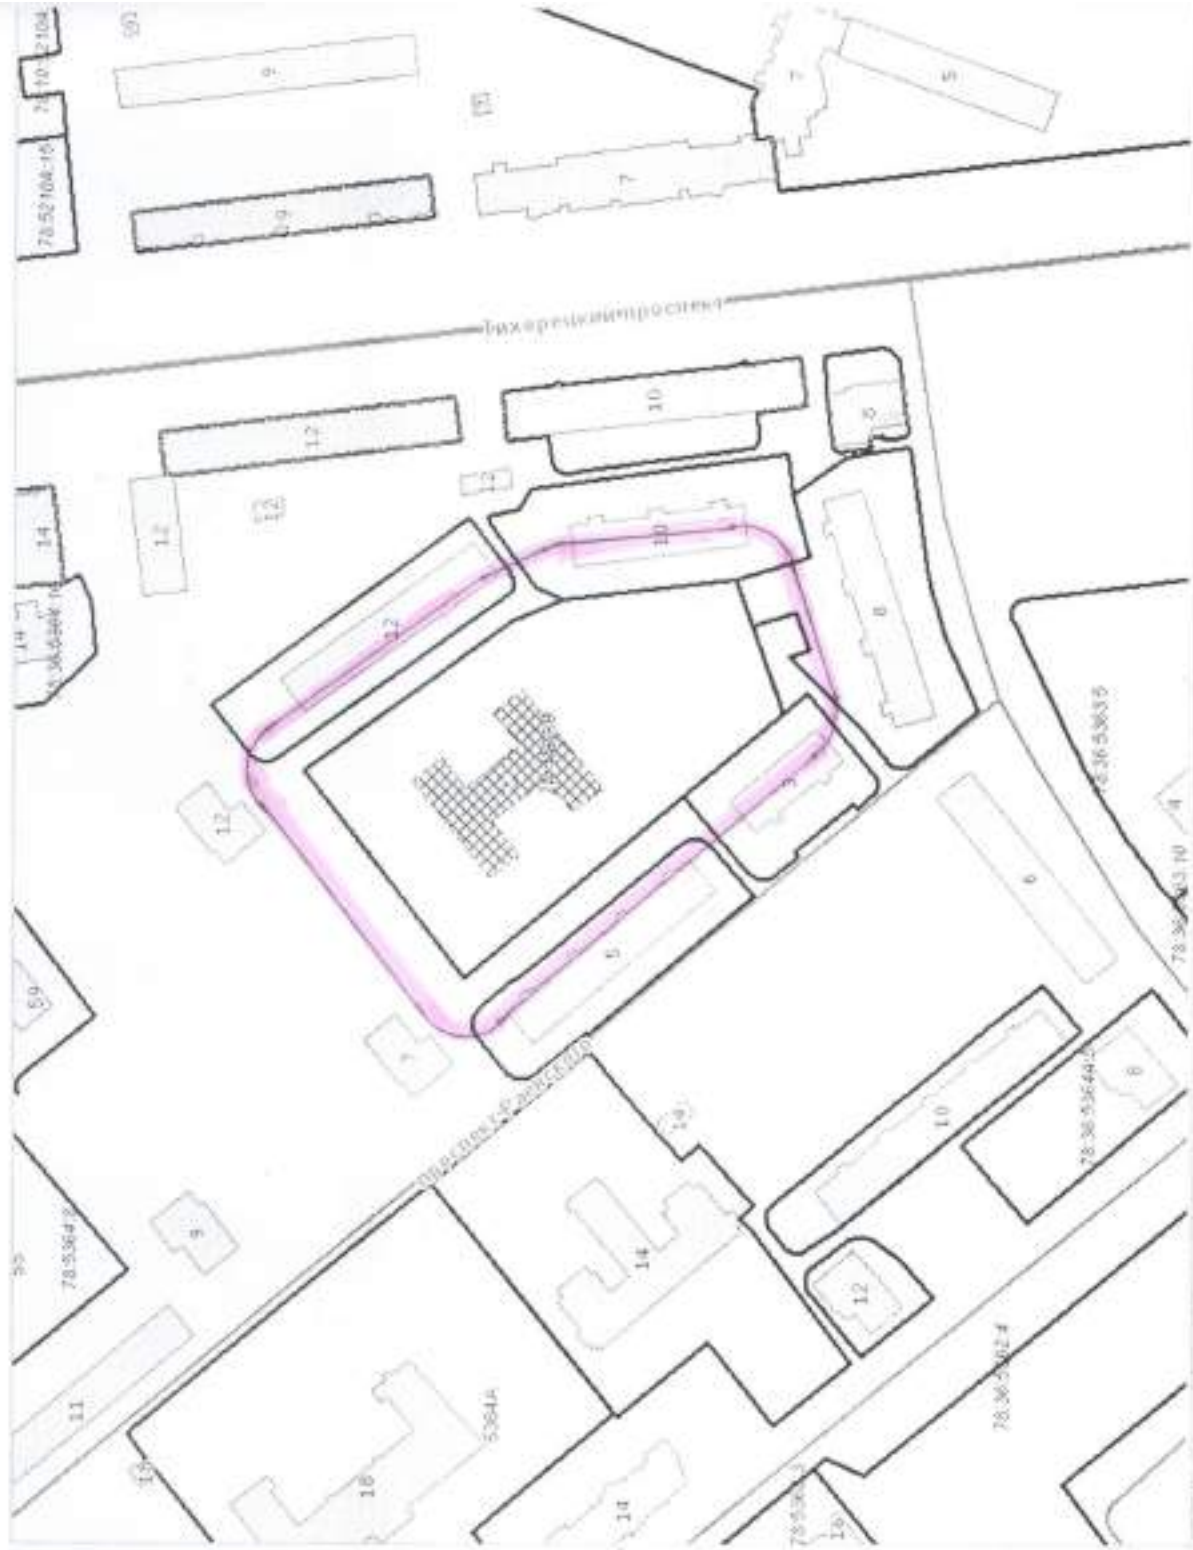

СОДЕРЖАНИЕ КАРТЫ
ПОЯСНОК И ВИДИМОСТЬ СЛОЕВ
ПОИСК ПО КАДАСТРОВЫМ НОМЕРАМ
ПОИСК ЗДАНИЙ ПО АДРЕСУ
Улица
г. Санкт-Петербург, пр. Раевского
Интерьерные карты квартир
Дом: 5 Корпус: 2 Этажа: 6
ТОПИ фонда имущества
Специальные функции
Настройки

Шкала карты 1:2 000
Ширина карты 500 м
Бремя загрузки 0:00,73
Полтавский