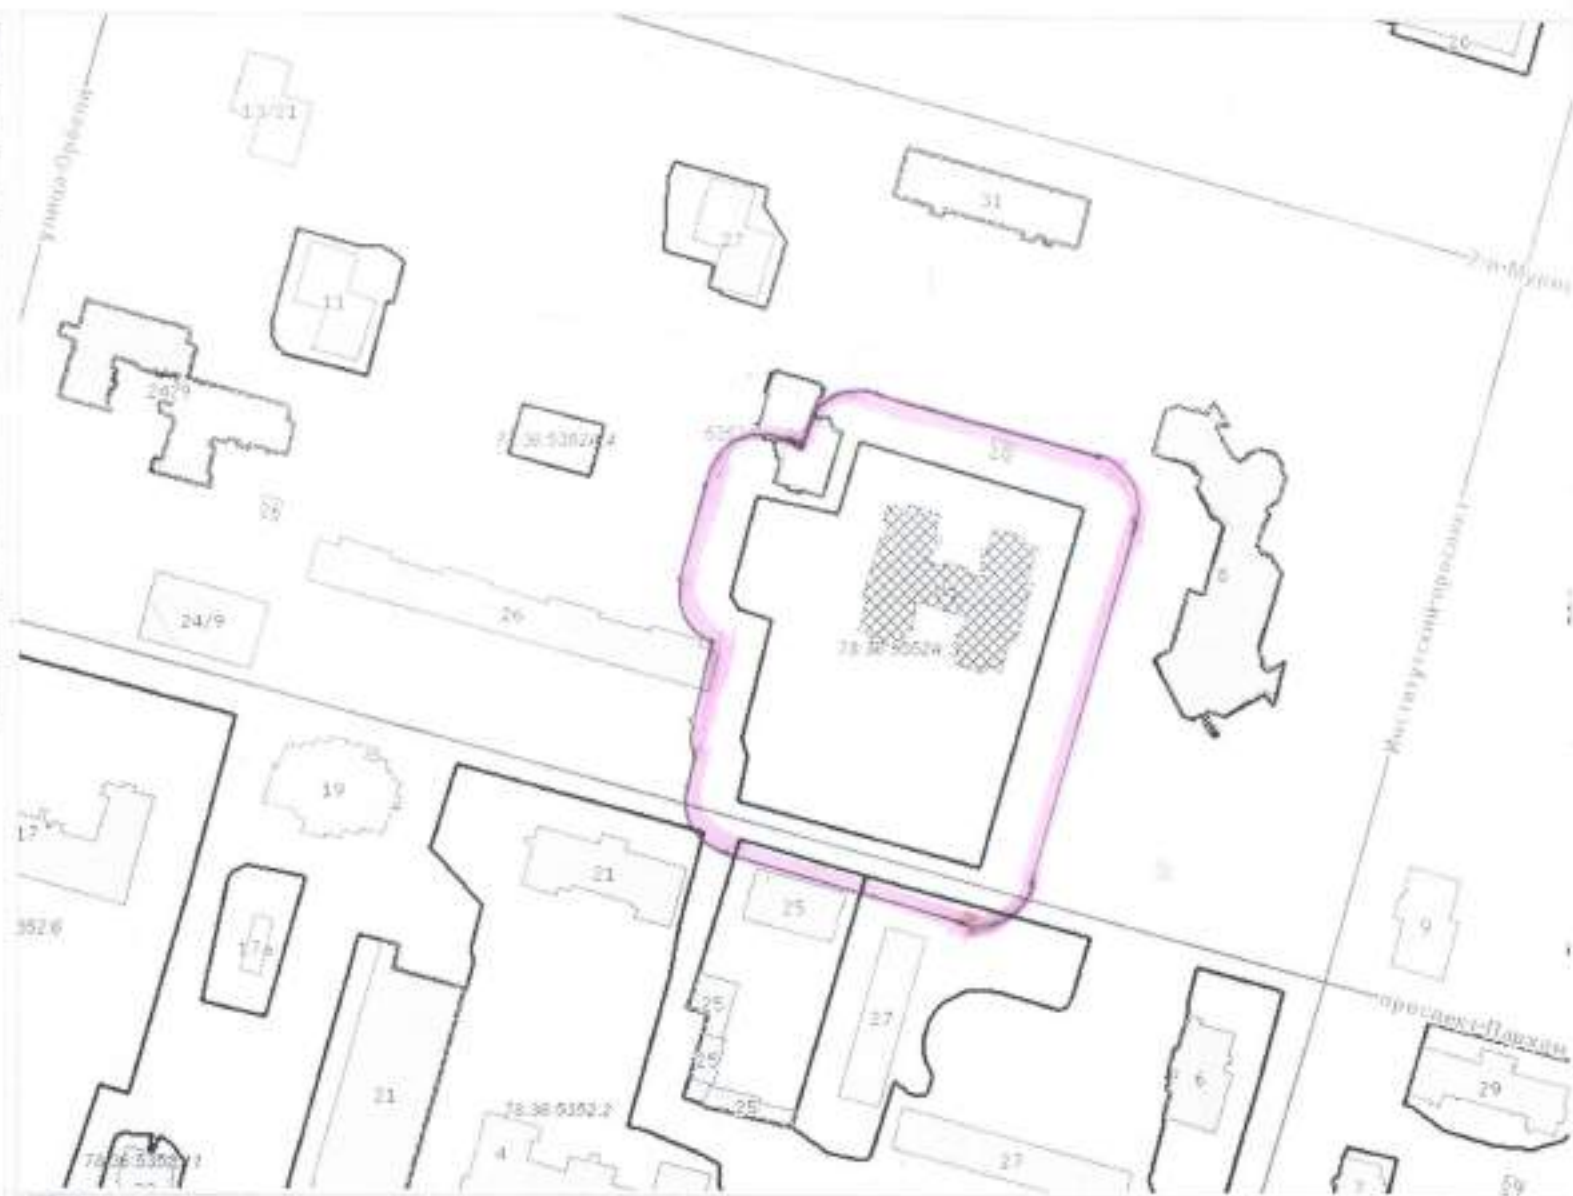

СПЕЦИАЛЬНЫЕ ФИНИШИ

НАСТРОЙКИ

1:2000

	СОДЕРЖАНИЕ КАРТЫ	☰
	ПОИСК И ВИДИМОСТЬ ОБЪЕКТОВ	☰
	ПОИСК ПО КАДАСТРОВЫМ НОМЕРАМ	☰
	ПОИСК ЗДАНИЙ ПО АДРЕСУ	☰
Улица		
<input type="text" value="г. Санкт-Петербург, пр. Парашкина"/>		
Нумерные характеристики		
Дом: 29	Корпус:	Витрина: А
	ТОРГИ ФОНДА НЕДВИЖЕСТВА	☰
	СПЕЦИАЛЬНЫЕ ФУНКЦИИ	☰
	НАСТРОЙКИ	☰