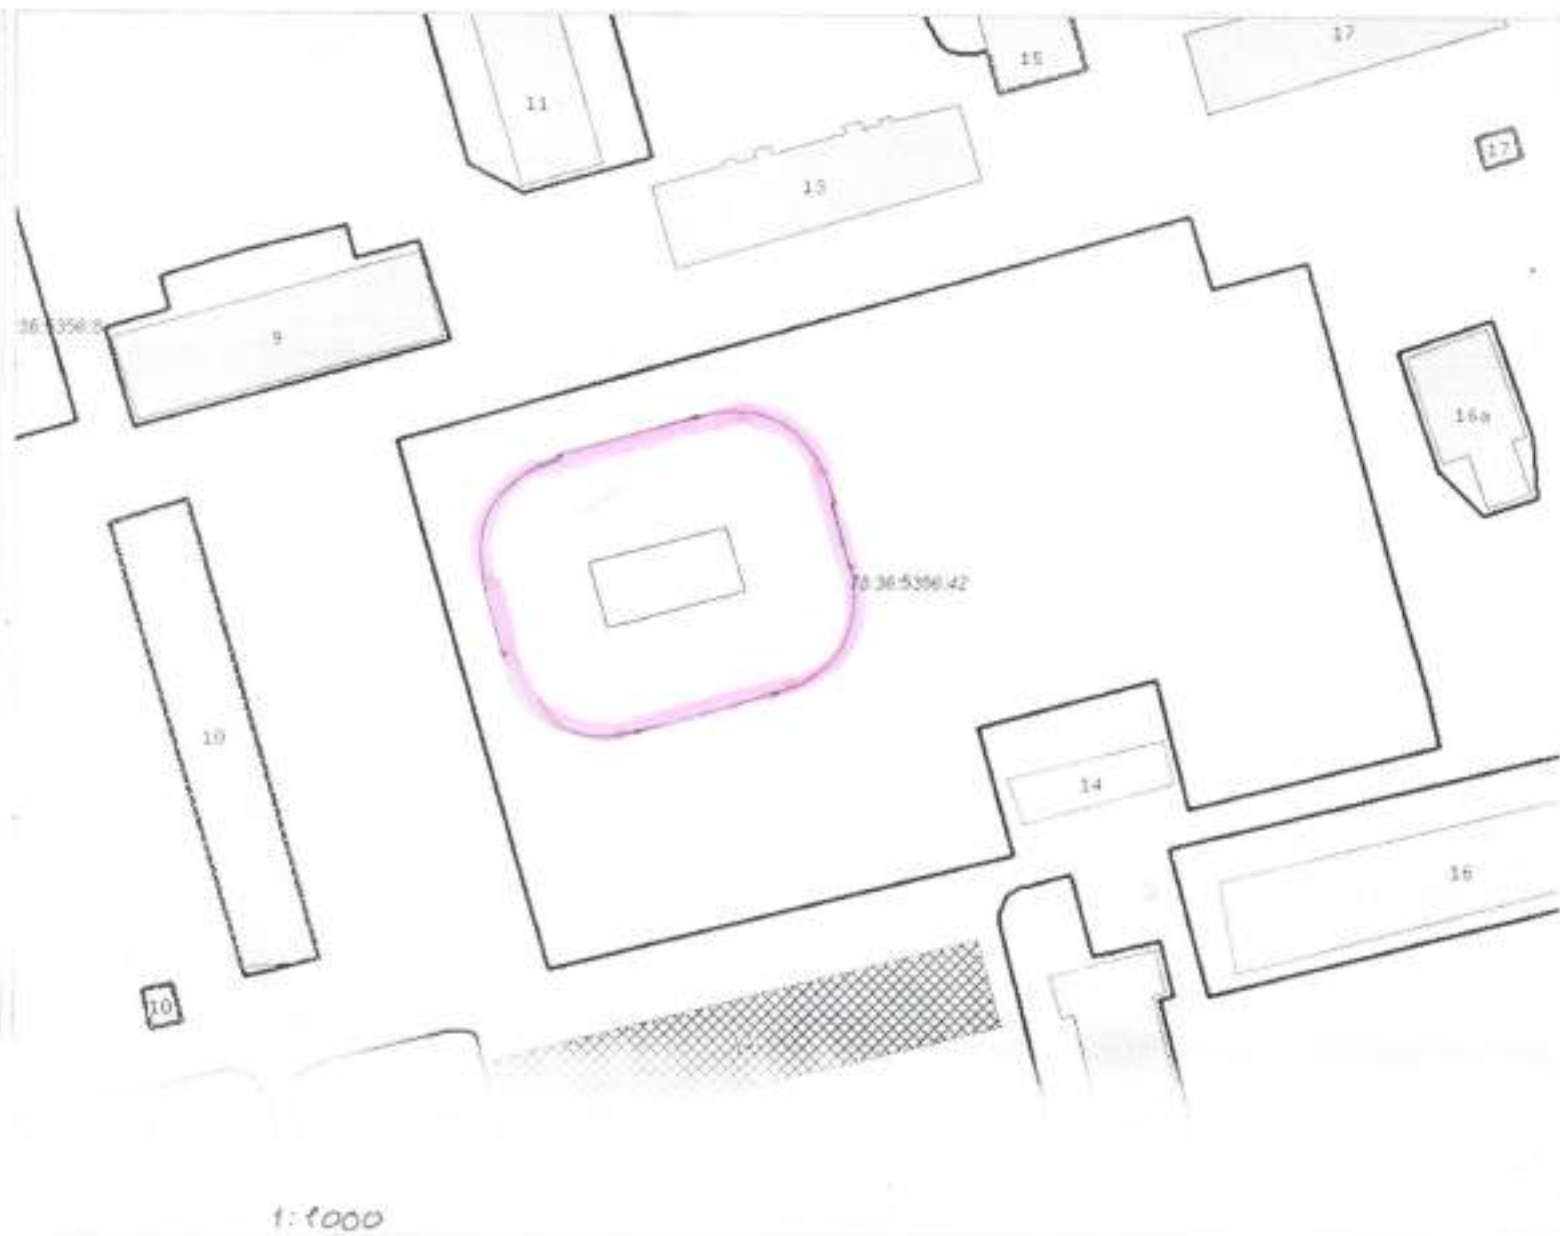

- ☒ СОДЕРЖАНИЕ КАРТЫ
- ☒ ПОРЯДОК И ВИДИМОСТЬ СЛОЕВ
- ☒ ПОИСК ПО КАДАСТРОВОМУ НОМЕРУ
- ☒ ПОИСК ЗДАНИЯ ПО АДРЕСУ

Улица

Идентификационные характеристики
Дом: Корпус: Литера:

- ☒ ТОРТИ ФОНДА ИМУЩЕСТВА
- ☒ СПЕЦИАЛЬНЫЕ ФУНКЦИИ
- ☒ НАСТРОЙКИ