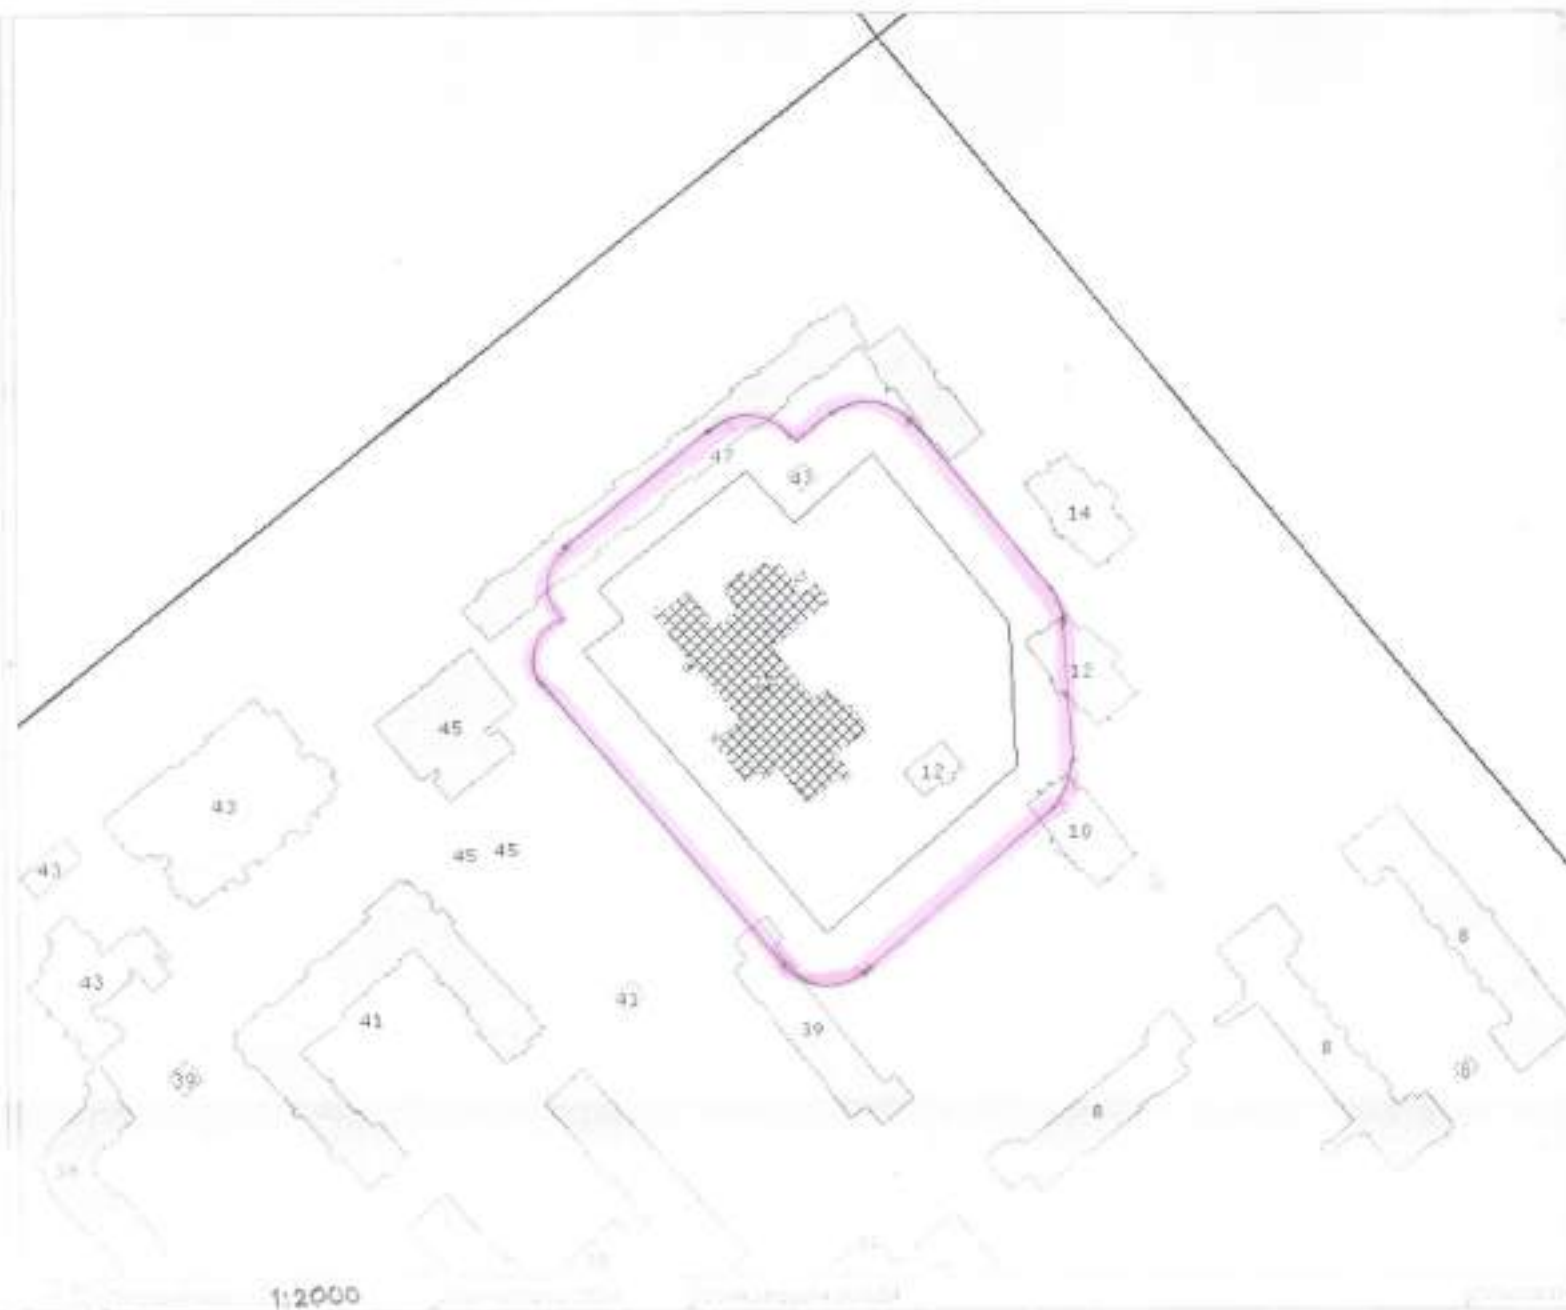

☒ СОДЕРЖАНИЕ КАРТЫ ⌵
☒ ПОРЯДОК И ВИДИМОСТЬ СЛОЕВ ⌵
☒ ПОИСК ПО КАДАСТРОВОМУ НОМЕРУ ⌵
☒ ПОИСК ЗДАНИЯ ПО АДРЕСУ ⌵

Улица

г. Санкт-Петербург, пр. Тараса ⌵

Номерные характеристики

Дом: Корпус: Литера:

☒ ТОРГИ ФОНДА ИМУЩЕСТВА ⌵
☒ СПЕЦИАЛЬНЫЕ ФУНКЦИИ ⌵
☒ НАСТРОЙКИ ⌵