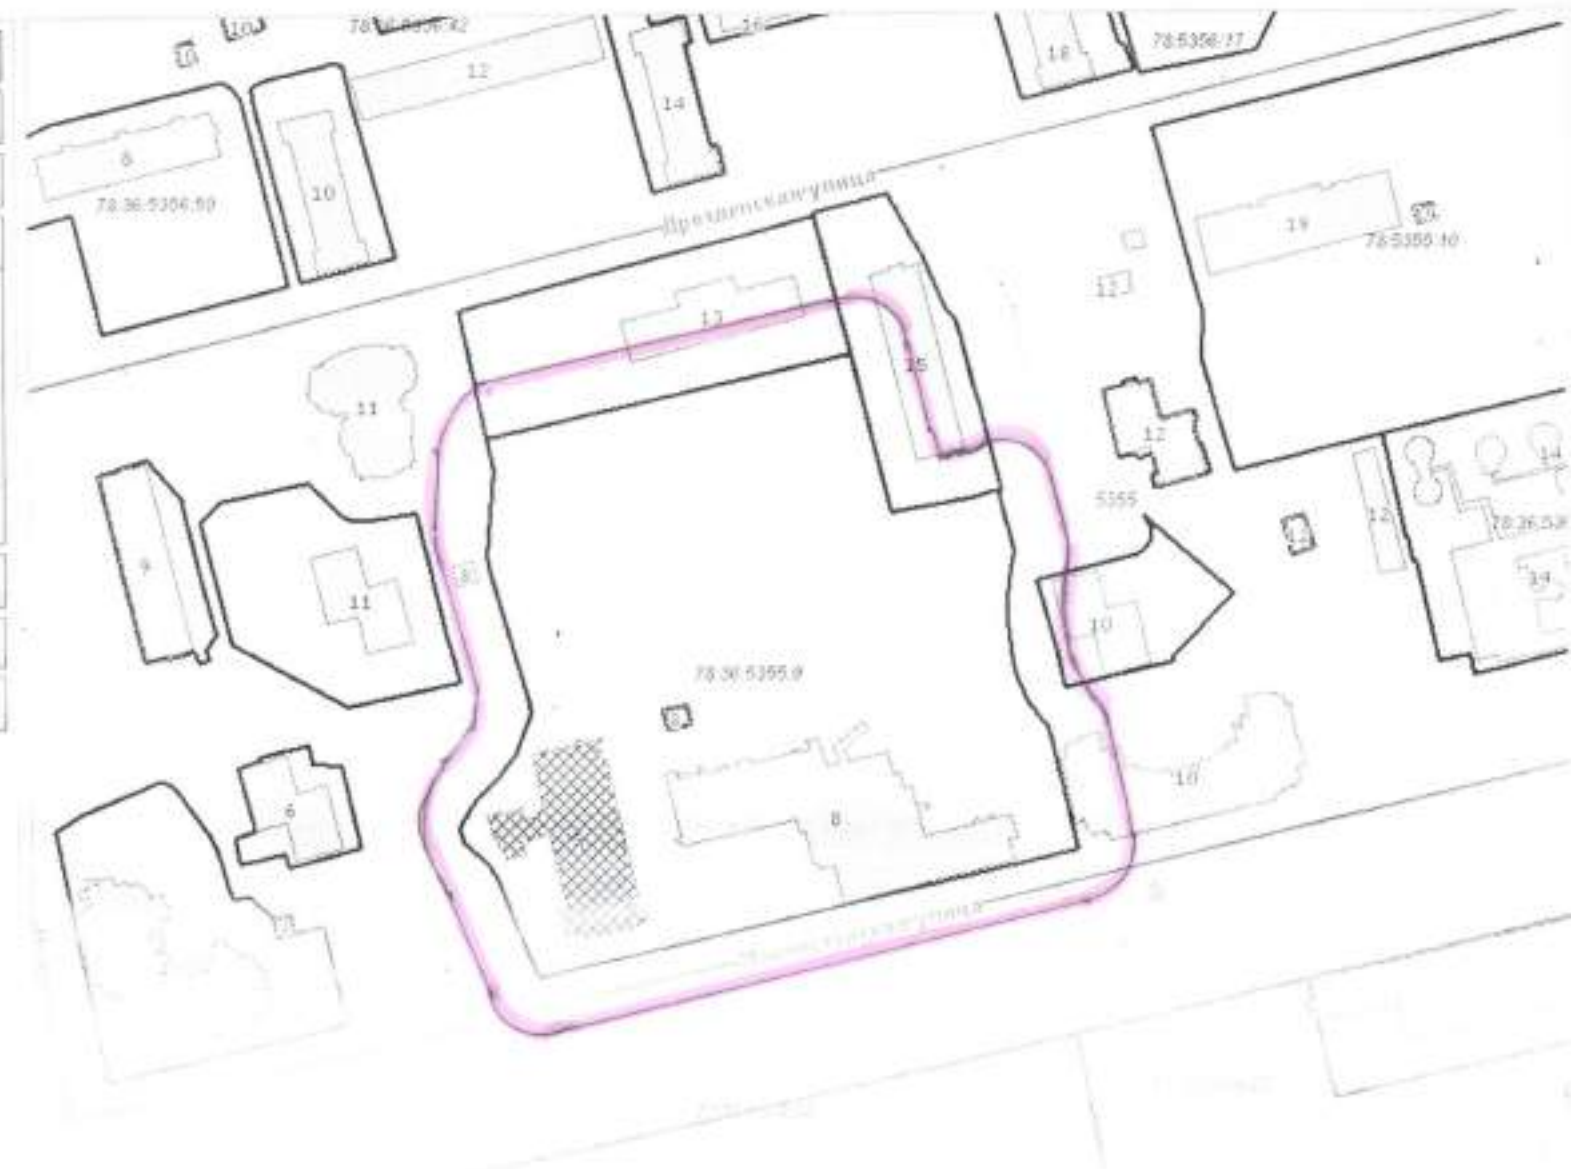

СОДЕРЖАНИЕ КАРТЫ	☰
	ПОРЯДОК И ВИДИМОСТЬ СЛОЕВ	☰
	ПОИСК ПО КАДАСТРОВОМУ НОМЕРУ	☰
	ПОИСК ЗДАНИЯ ПО АДРЕСУ	☰
Улицы		
г. Санкт-Петербург, Манежная ул.		
Номерные характеристики		
Дом: 0	Корпус:	Питера:
	ТОПКИ ФОНДА ИМУЩЕСТВА	☰
	СПЕЦИАЛЬНЫЕ ФУНКЦИИ	☰
	НАСТРОЙКИ	☰