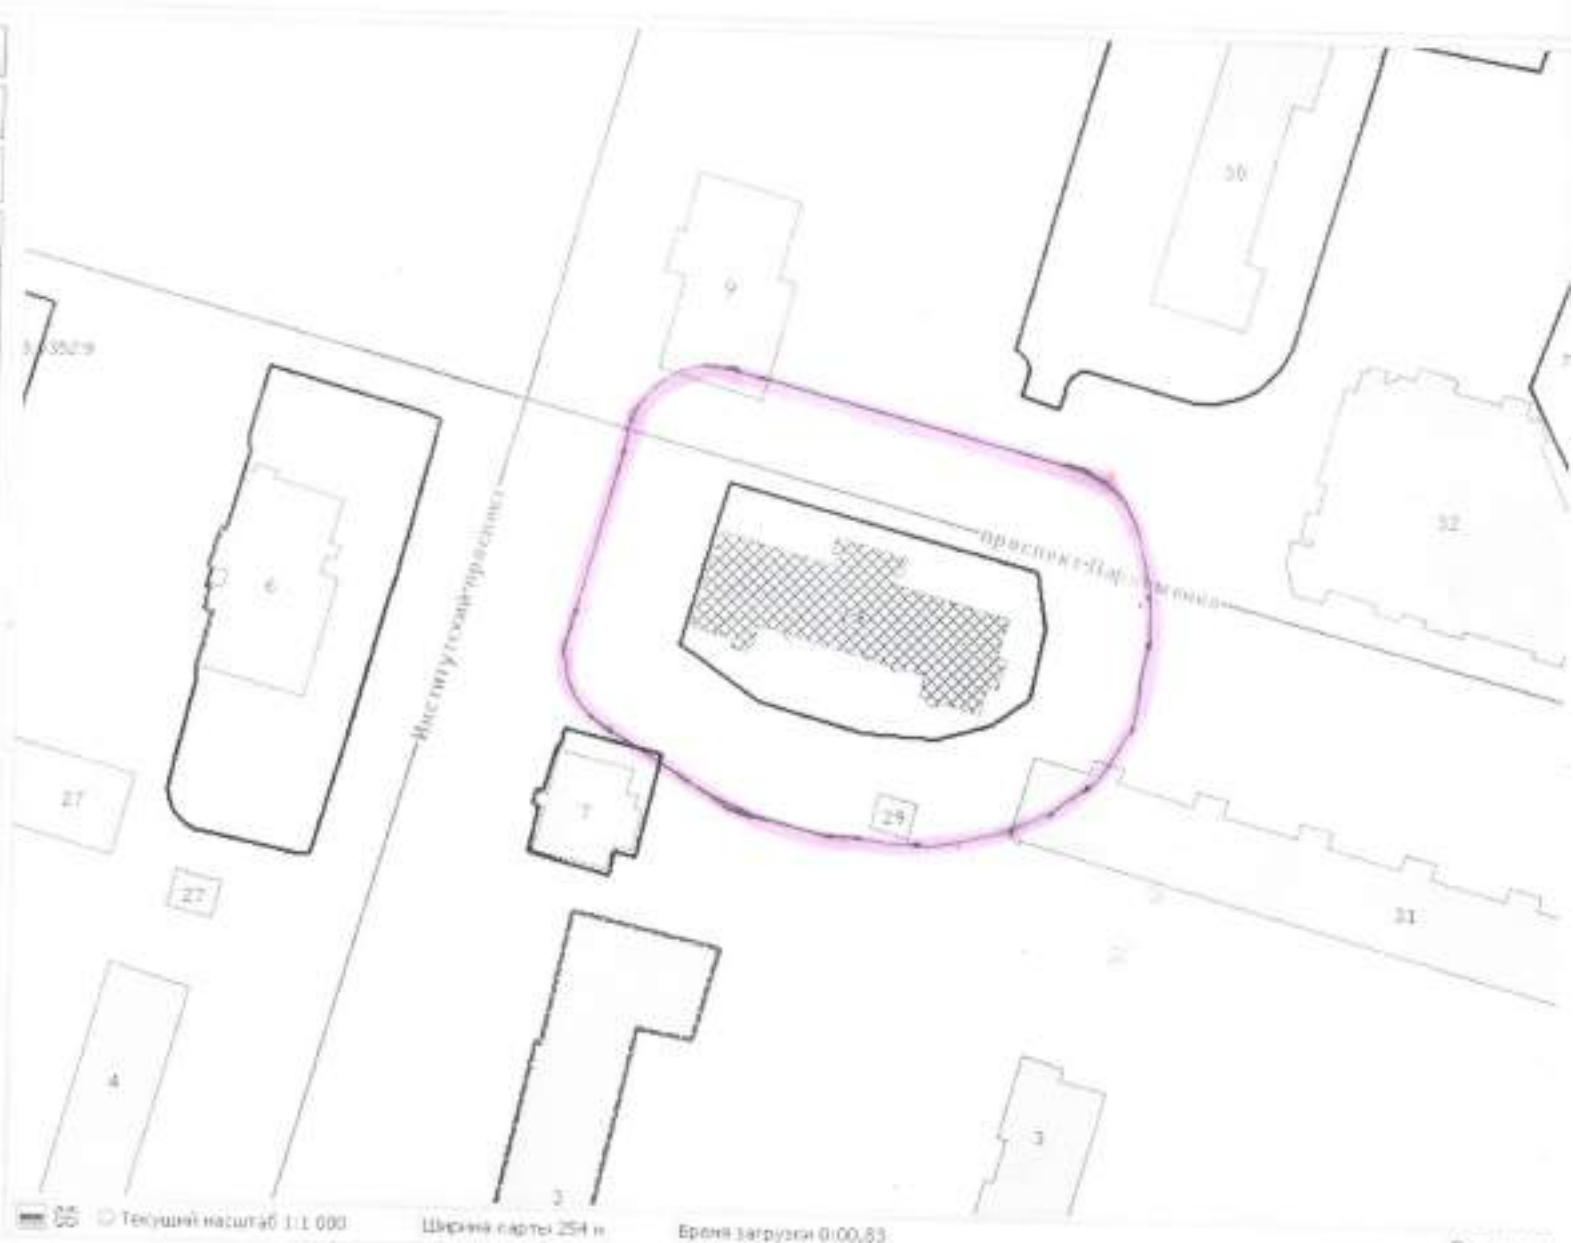

- СОДЕРЖАНИЕ КАРТЫ
- ПОРЯДОК И ВИДИМОСТЬ СЛОЕВ
- ПОИСК ПО КАДАСТРОВОМУ КОДЕСУ
- ПОИСК ЗДАНИЯ ПО АДРЕСУ

Улица
г. Санкт-Петербург, пр. Парнасский

Поперечные характеристики

Дом: 28 Корпус: Плитер: А

- ТОПИ ФОНДА ИМУЩЕСТВА
- СПЕЦИАЛЬНЫЕ ФОНДЫ
- НАСТРОЙКИ

Пользователь