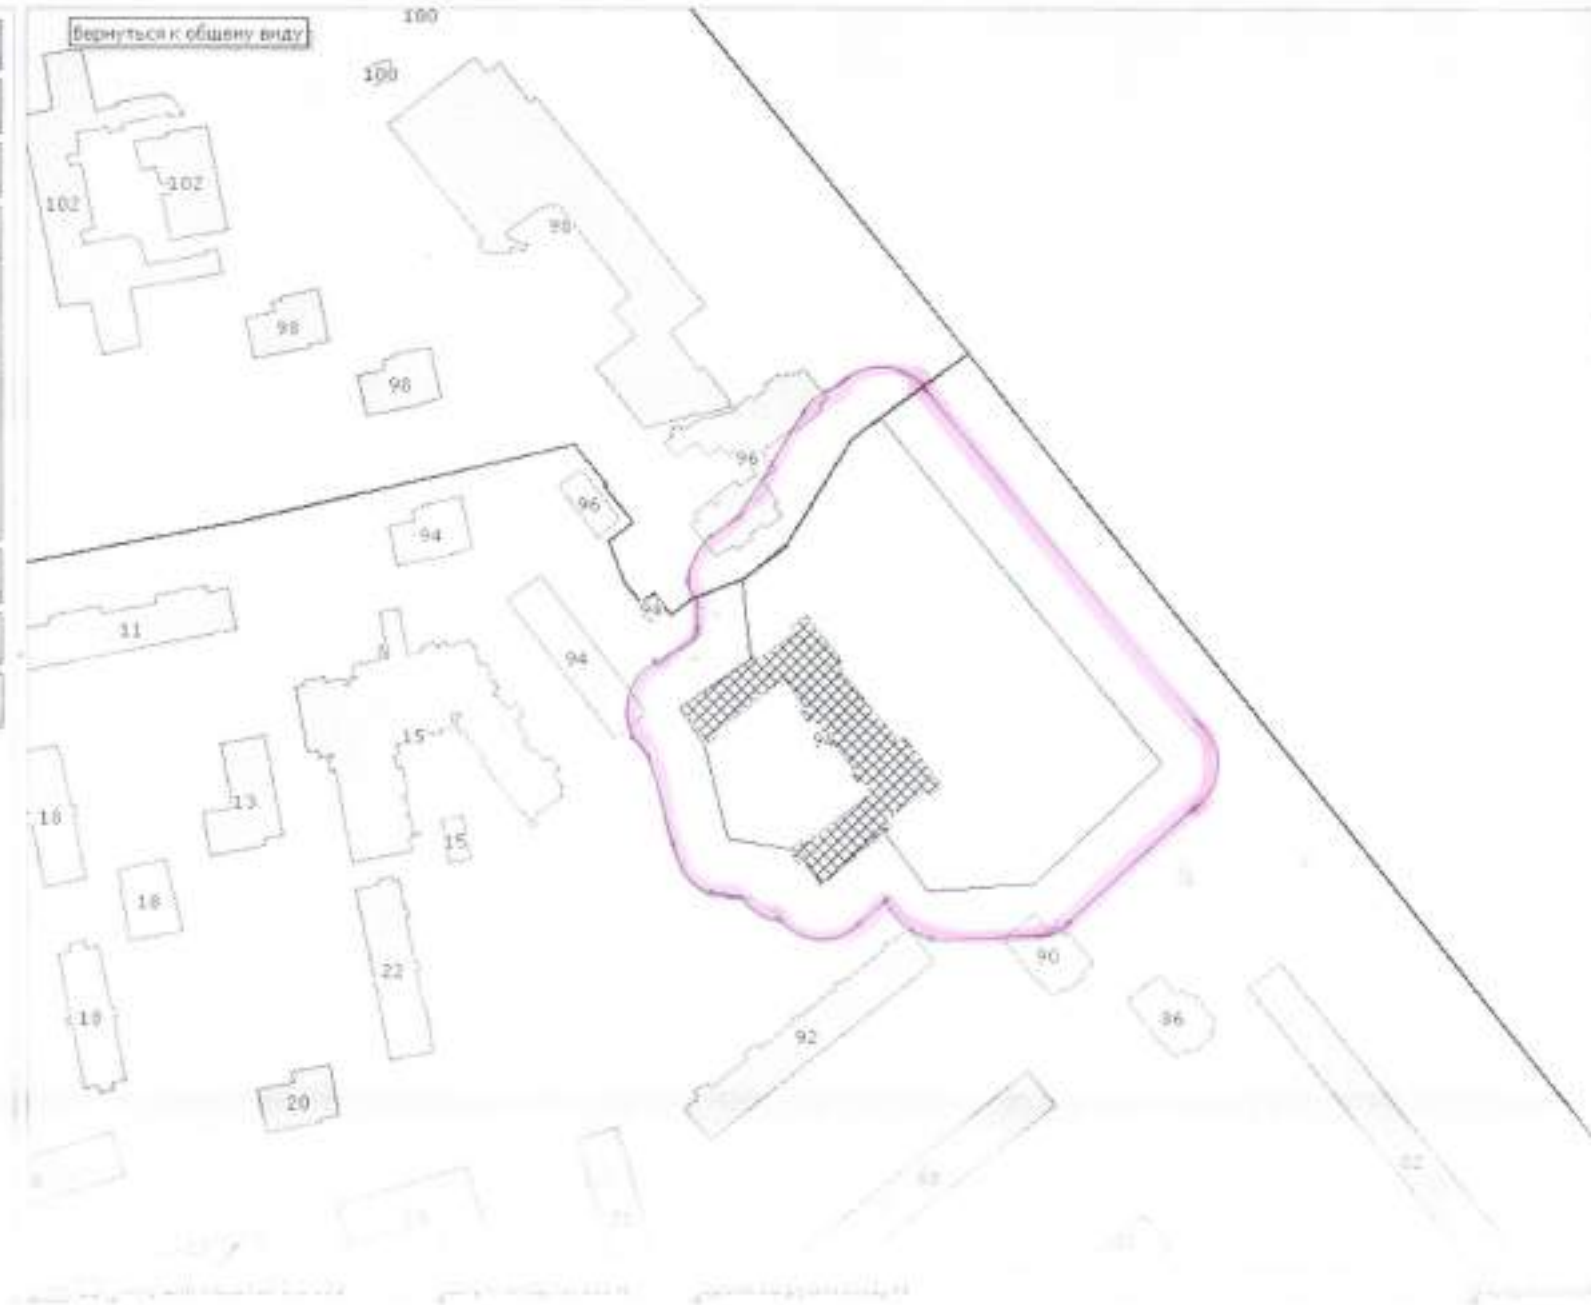

☑ СОДЕРЖАНИЕ КАРТЫ ☑

☑ ПОРЯДОК И ВИДИМОСТЬ СЛОЕВ ☑

☑ ПОИСК ПО КАДАСТРОВЫМ НОМЕРАМ ☑

☑ ПОИСК ЗДАНИЯ ПО АДРЕСУ ☑

Улица
г. Санкт-Петербург, пр. Тореза

Номерные характеристики
Дом: 94 Корпус: 1 Литера: А

☑ ТОРГИ ФОНДА ИМУЩЕСТВА ☑

☑ СПЕЦИАЛЬНЫЕ ФУНКЦИИ ☑

☑ НАСТРОЙКИ ☑