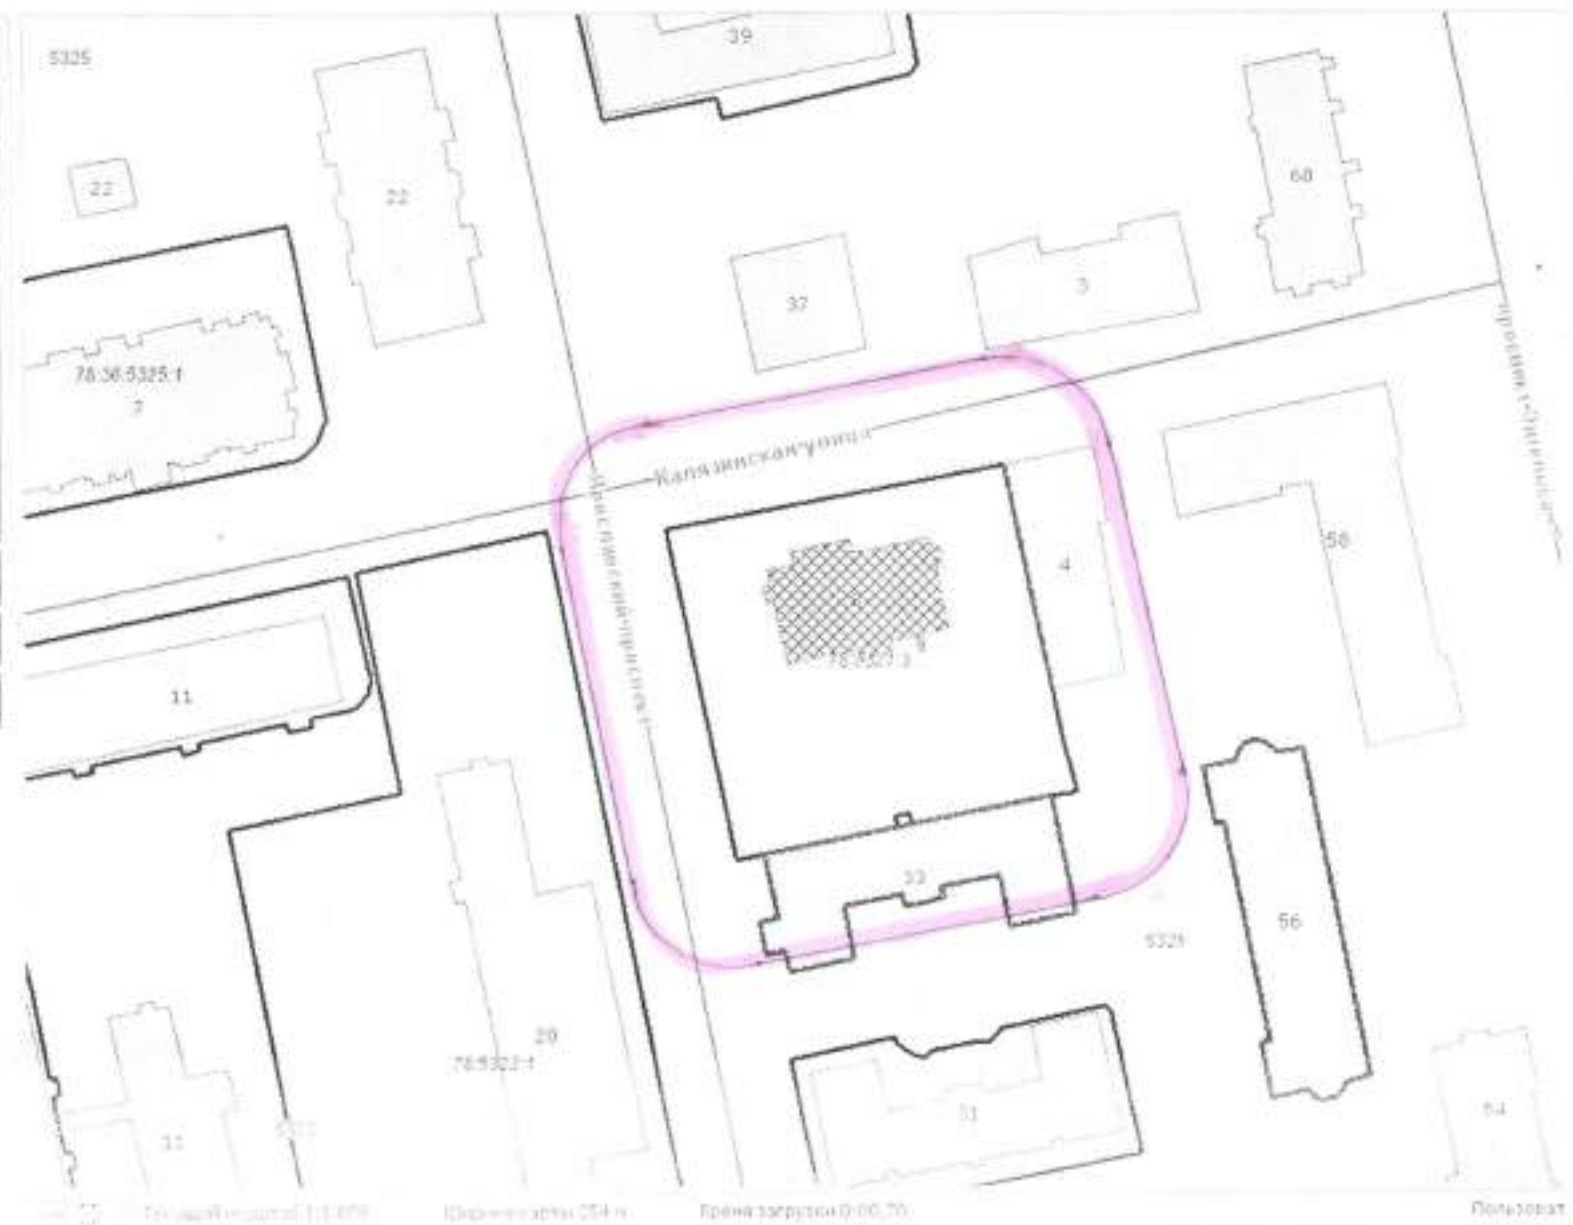

☒ СОДЕРЖАНИЕ КАРТЫ ☰
☒ ПОРЯДОК И ВИДИМОСТЬ СЛОЕВ ☰
☒ ПОМОЩЬ ПО КАДАСТРОВЫМ НОМЕРАМ ☰
☒ ПОИСК ЗДАНИЯ ПО АДРЕСУ ☰

Улица

г. Санкт-Петербург, Калязинская ул.

Номерные характеристики

Дом: Корпус: Литера:

☒ ТОРГИ ФОНДА ИНВЕСТИЦ ☰
☒ СПЕЦИАЛЬНЫЕ ФУНКЦИИ ☰
☒ НАСТРОЙКИ ☰