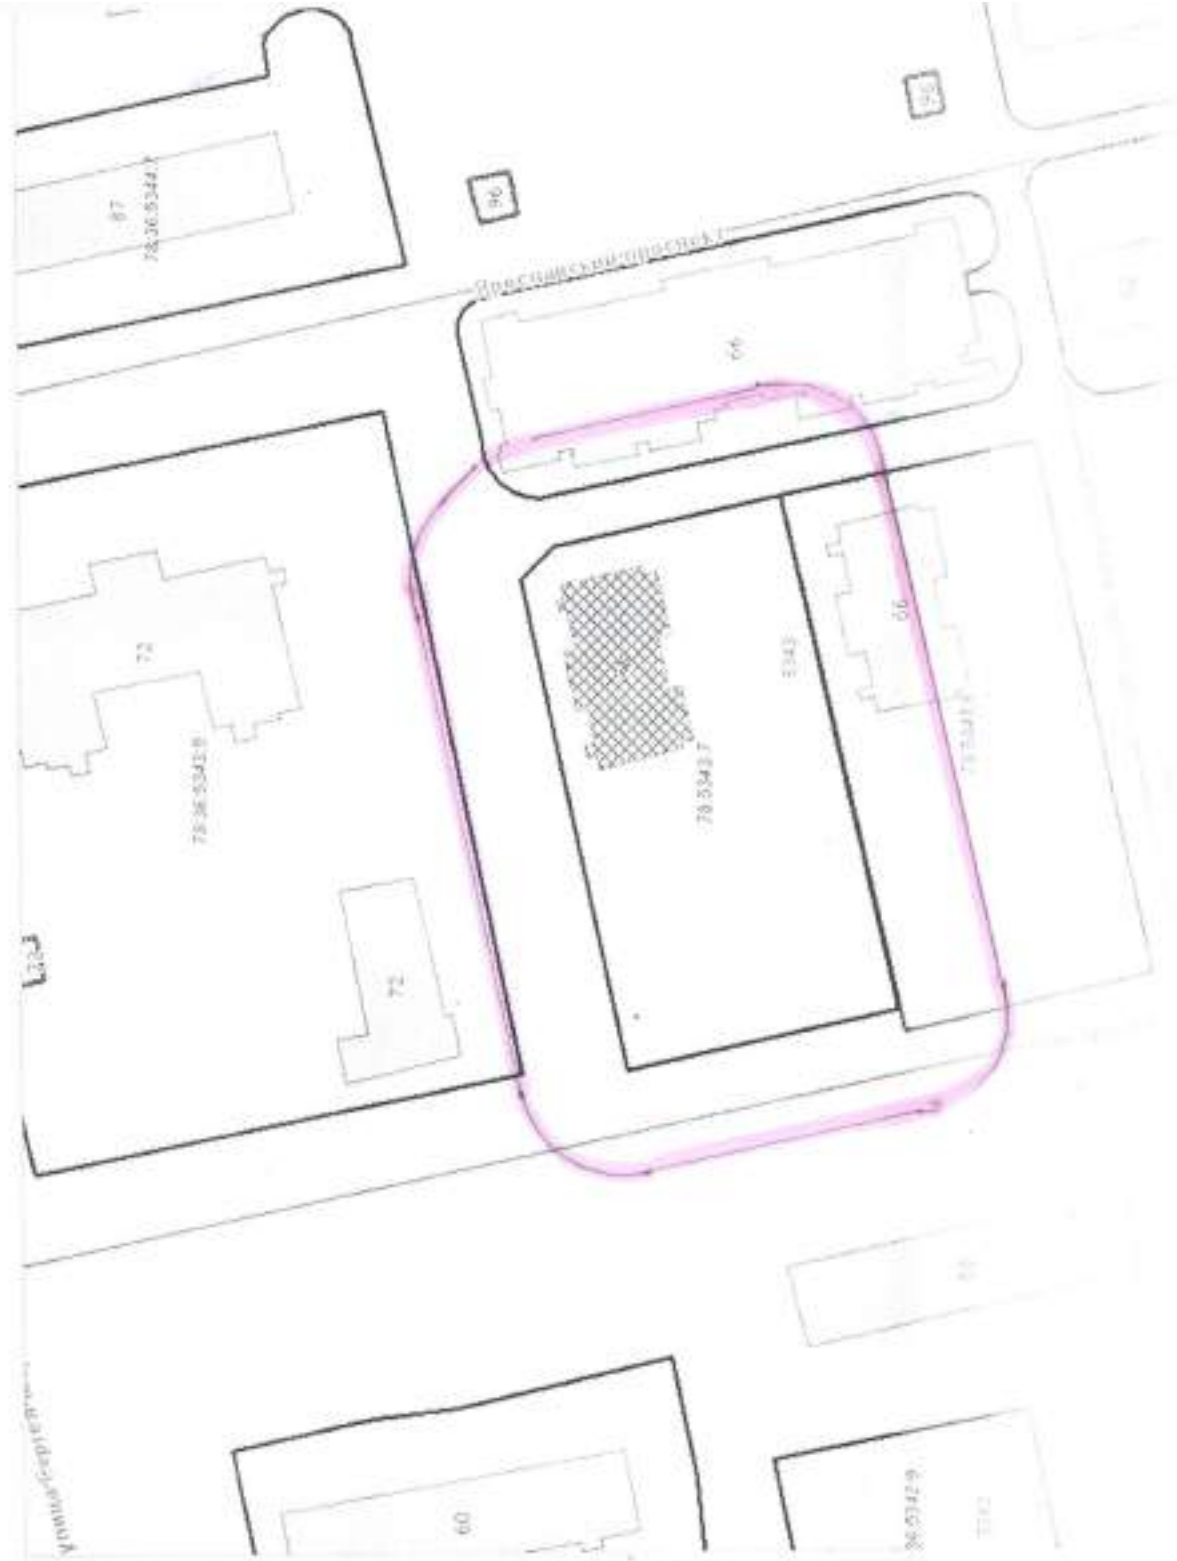

☒ СОДЕРЖАНИЕ КАРТЫ
☒ ПОИСК И ВИДИМОСТЬ СЛОЖ
☒ ПОИСК ПО НАДЕЖНОСТИ ЧИСЛА
☒ ПОИСК ЗДАНИЙ ПО АБСЦИССАМ
Улица
г. Санкт-Петербург, Колпинский р-н.
Поперечные характеристики
Дом: 63 Корпус: Пятиэтаж, А
☒ ТОРГИ И ФОНДЫ НЕДВИЖИМОСТИ
☒ СПЕЦИАЛЬНЫЕ ФОНДАМИ
☒ НАСТРОЙКИ