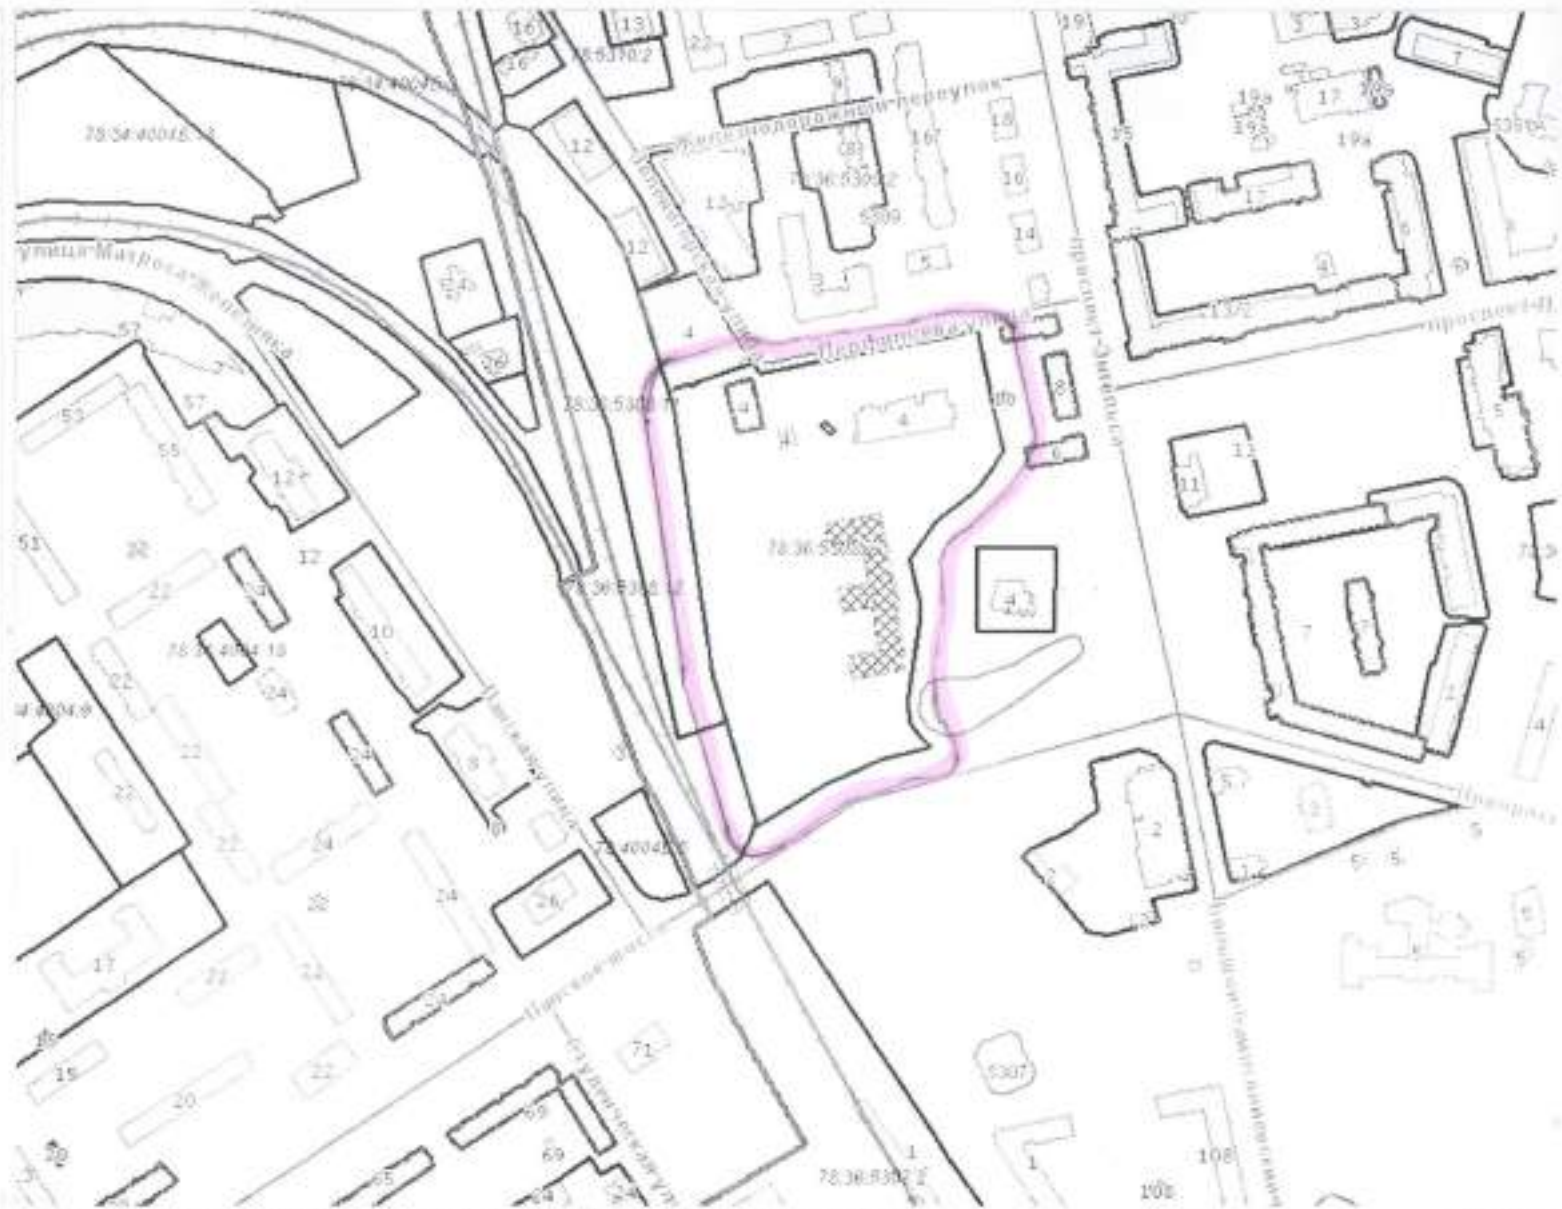

ТОРГИ ФОНДА НЕДВИЖИМОСТИ  
 СПЕЦИАЛЬНЫЕ ФОНДЫ  
 НАСТРОЙКИ

50 Текущий масштаб: 1:4 000    Ширина карты: 1 016 п    Время загрузки: 0:01,20    Поиск:

СОДЕРЖАНИЕ КАРТЫ  
 ПОРЯДОК И ВИДИМОСТЬ СЛОЕВ  
 ПОИСК ПО КАДАСТРОВОМУ НОМЕРУ  
 ПОИСК ЗДАНИЯ ПО АДРЕСУ