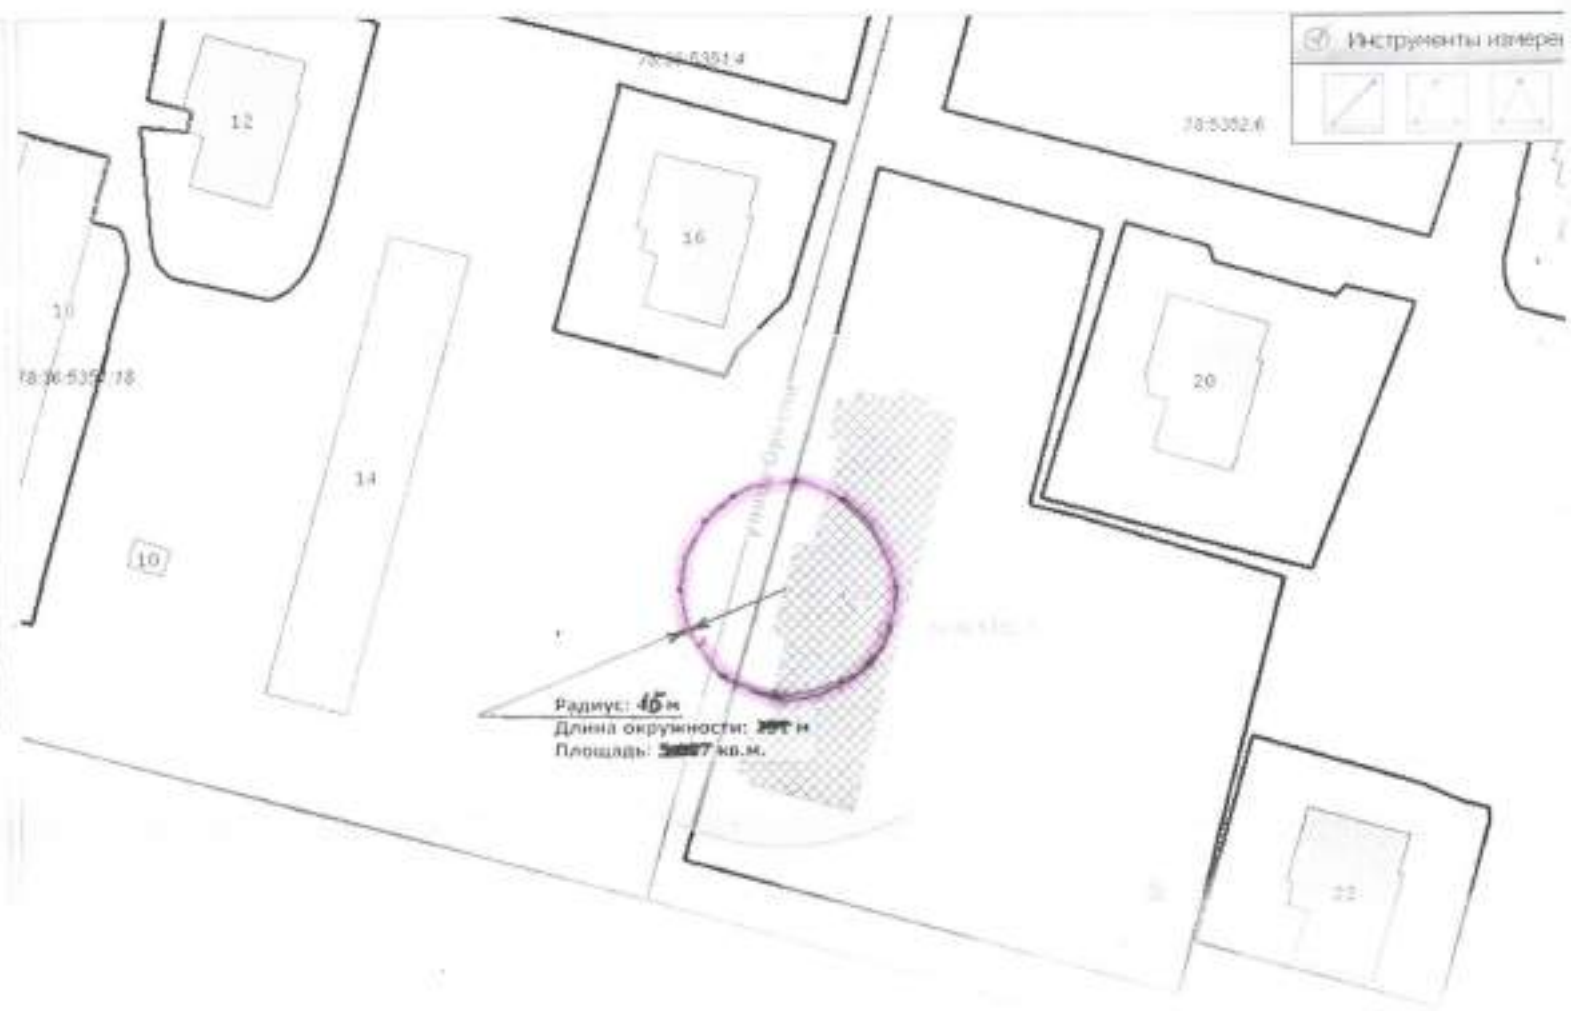

☐ СОДЕРЖАНИЕ КАРТЫ ☐
☐ ПОРЯДОК И ВИДИМОСТЬ СЛОЕВ ☐
☐ ПОИСК ПО КАДАСТРОВОМУ НОМЕРУ ☐
☐ ПОИСК ЗДАНИЯ ПО АДРЕСУ ☐
Улицы

Поверхностные характеристики
Дом: 18 Корпус: Пятиэтаж: А
☐ ☐ ☐
☐ ТОРГИ ФОНДА НЕИЖИТЕЛЯ ☐
☐ СПЕЦИАЛЬНЫЕ ФУНКЦИИ ☐
☐ НАСТРОЙКИ ☐

☐ Инструменты измерения
☐ ☐ ☐