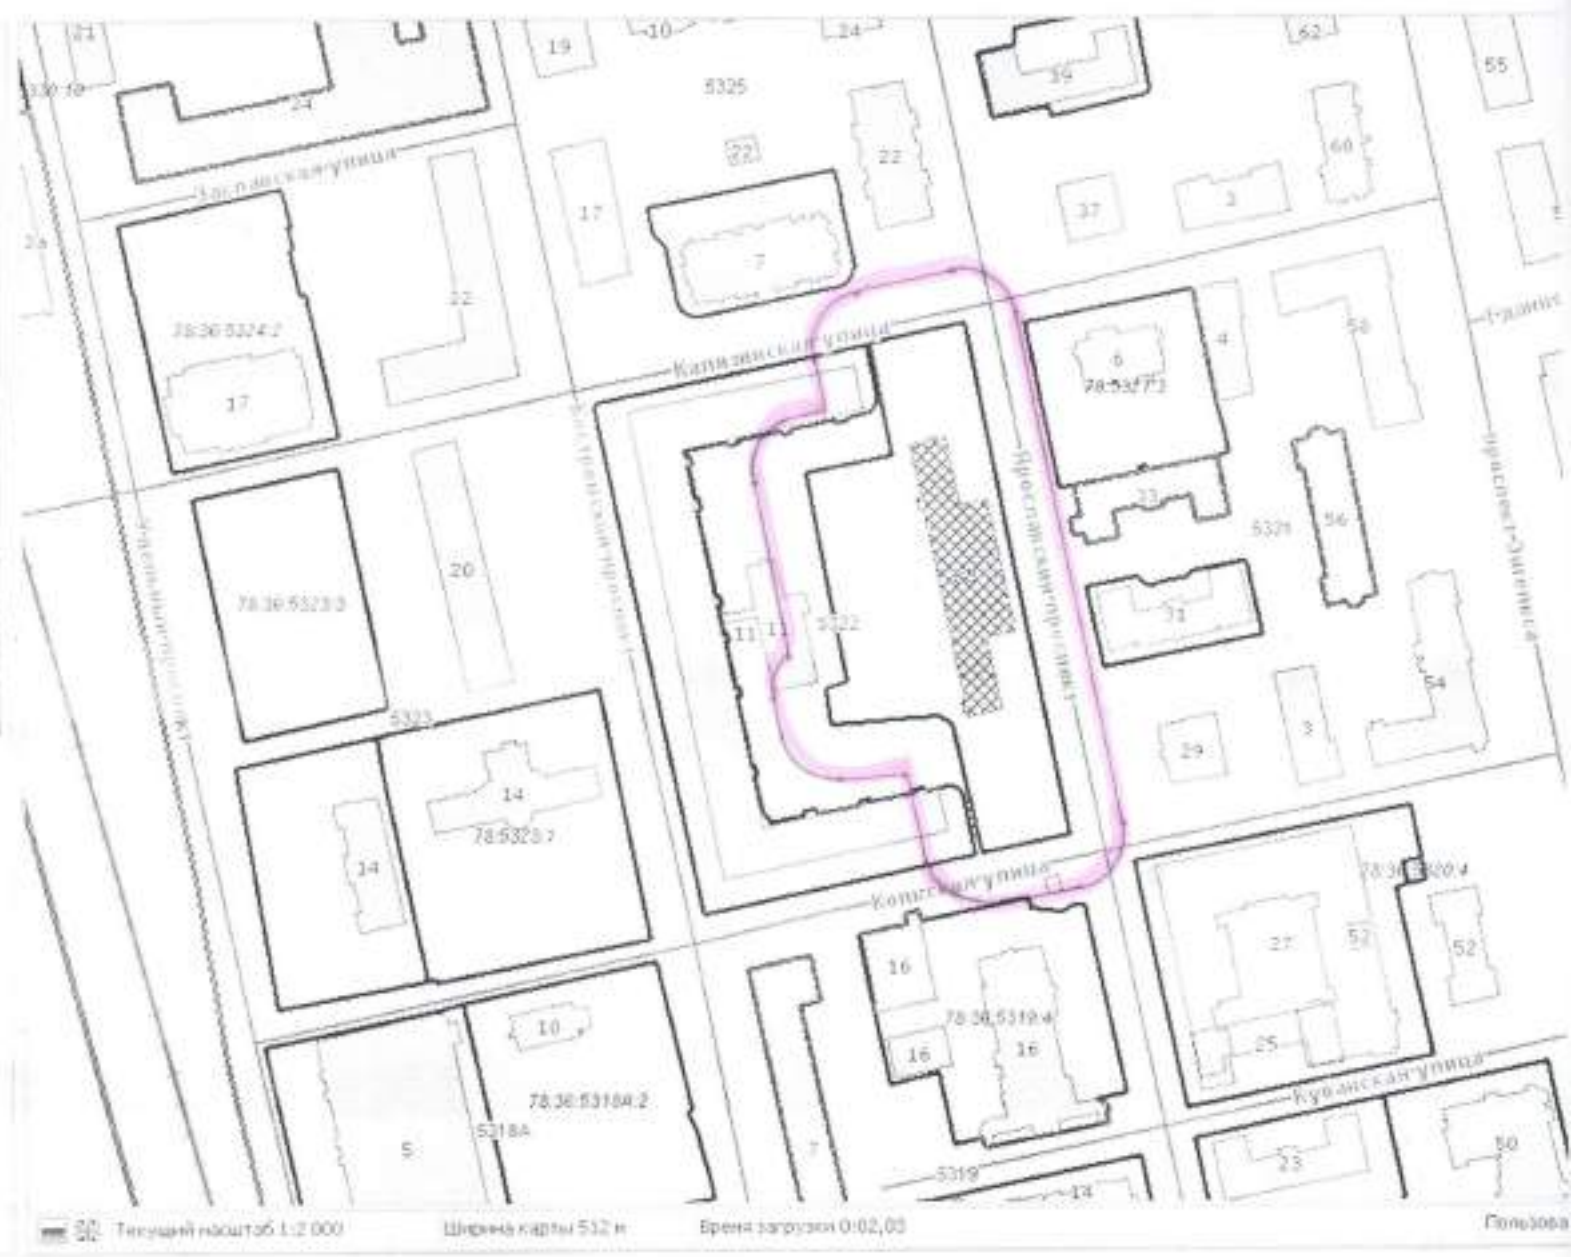

☒ СОДЕРЖАНИЕ КАРТЫ
☒ ПОРЯДОК И ВИДИМОСТЬ СЛОЕВ
☒ ПОИСК ПО КАДАСТРОВОМУ НОМЕРУ
☒ ПОИСК ЗДАНИЙ ПО АДРЕСУ
Улица
Санкт-Петербург, Восстания пр.
Поверхностные характеристики
Дом: 30 Корпус: Петерб. А
☒ ТОРЕН ФОНДА ИМУЩЕСТВА
☒ СПЕЦИАЛЬНЫЕ ФУНКЦИИ
☒ НАСТРОЙКИ