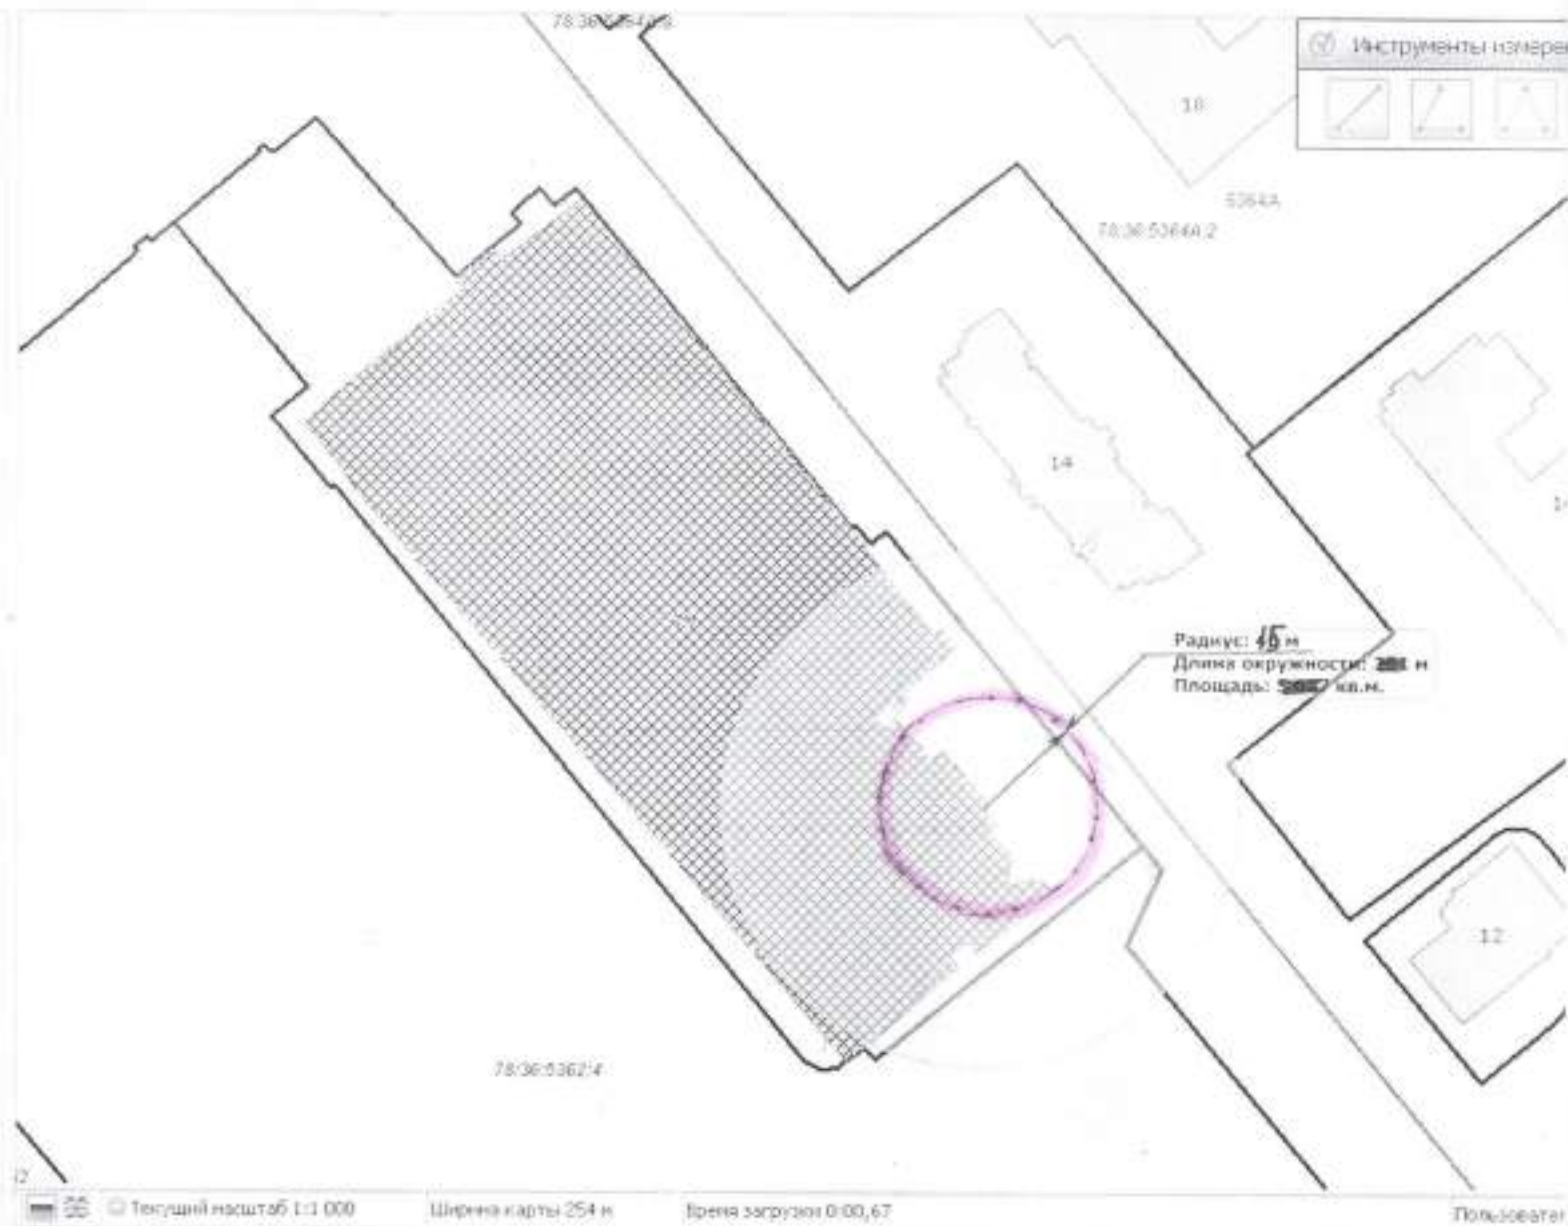

☒ СОДЕРЖАНИЕ КАРТЫ
☒ ПОРЯДОК И ВИДИМОСТЬ СЛОЕВ
☒ ПОИСК ПО КАДАСТРОВЫМ НОМЕРАМ
☒ ПОИСК ЗАВАНІА ПО АДРЕСУ

Улицы

г. Санкт-Петербург, пр. Раевского

Нумерные характеристики

Дом: 15 Корпус: Литера: А

☒ ТОРГИ ФОНДА ИМУЩЕСТВА
☒ СПЕЦИАЛЬНЫЕ ФОНДЫ
☒ НАСТРОЙКИ