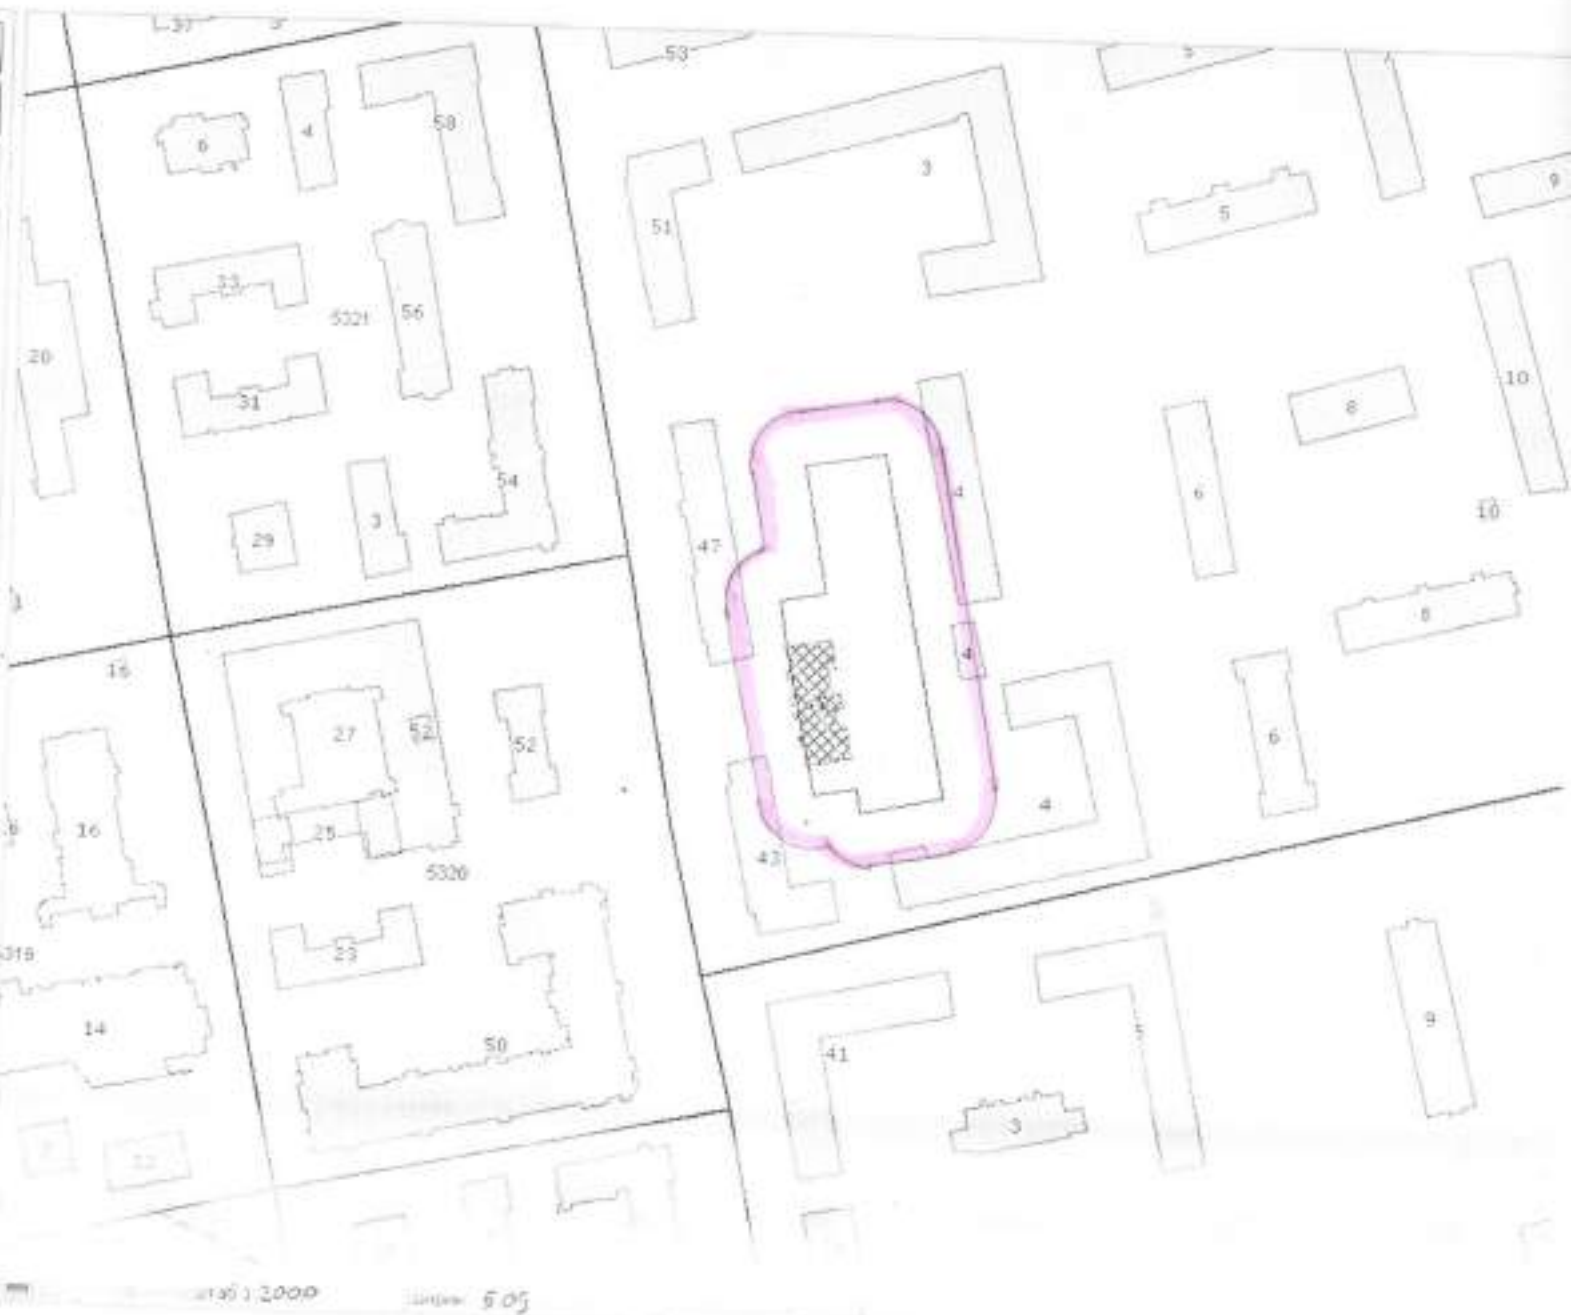

☑ СОДЕРЖАНИЕ КАРТЫ ☰

🔄 ПОРЯДОК И ВИДИМОСТЬ СЛОЕВ ☰

🔍 ПОИСК ПО КАДАСТРОВОМУ НОМЕРУ ☰

🔍 ПОИСК ДАННЫХ ПО АДРЕСУ ☰

Улица
г. Санкт-Петербург, пр. Энгельса

Номерные характеристики
Дом: 45 Корпус: Плиты: А

🏠 ТОРГИ ФОНДА ИМУЩЕСТВА ☰

🔗 СПЕЦИАЛЬНЫЕ ФУНКЦИИ ☰

⚙ НАСТРОЙКИ ☰