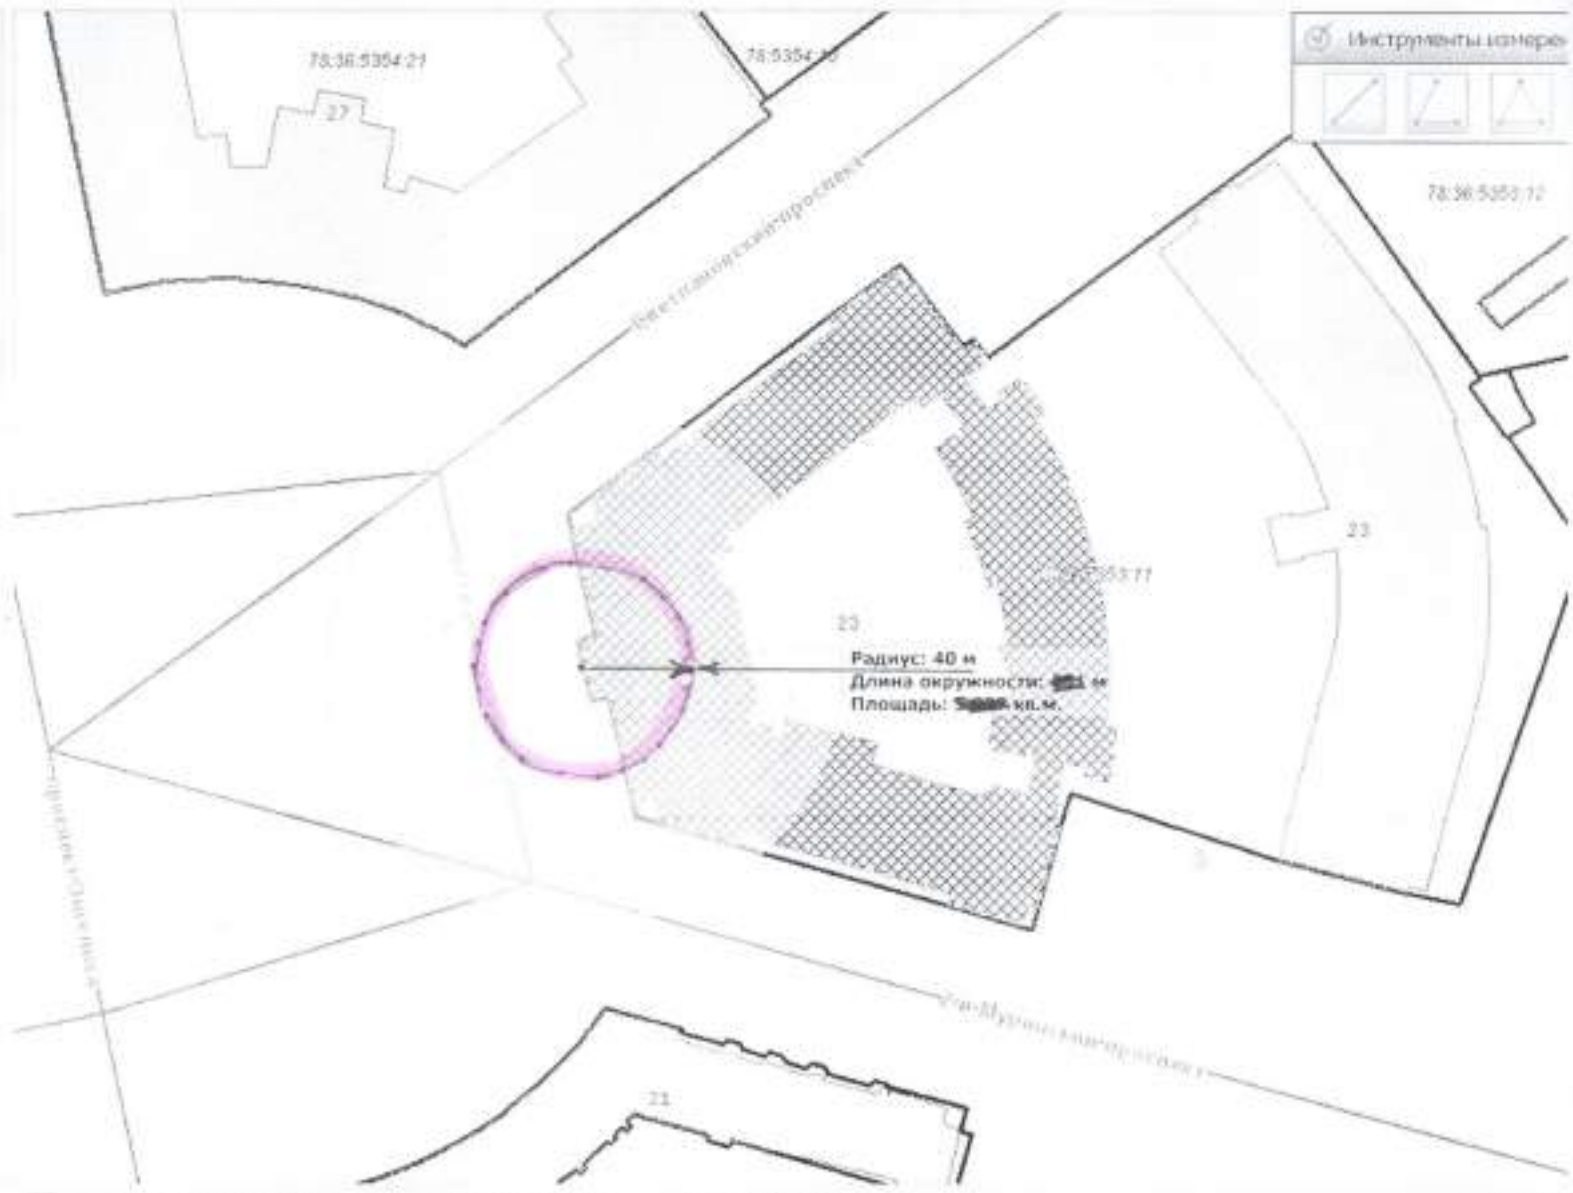

Инструменты измерения

Three icons for measurement tools: a line, a circle, and a triangle.

Радиус: 40 м  
 Длина окружности: 251 м  
 Площадь: 5016 кв.м.

СОДЕРЖАНИЕ КАРТЫ ↕  
 ПОРЯДОК И ВИДИМОСТЬ СЛОЕВ ↕  
 ПОИСК ПО КАДАСТРОВОМУ НОМЕРУ ↕  
 ПОИСК ЗДАНИЯ ПО АДРЕСУ ↕  
 Улицы  
  
 Планирные характеристики  
 Дом: 23 Корпус: Дата: Б  
   
 ТОРГИ ФОНДА ИМУЩЕСТВА ↕  
 СПЕЦИАЛЬНЫЕ ФУНКЦИИ ↕  
 НАСТРОЙКИ ↕