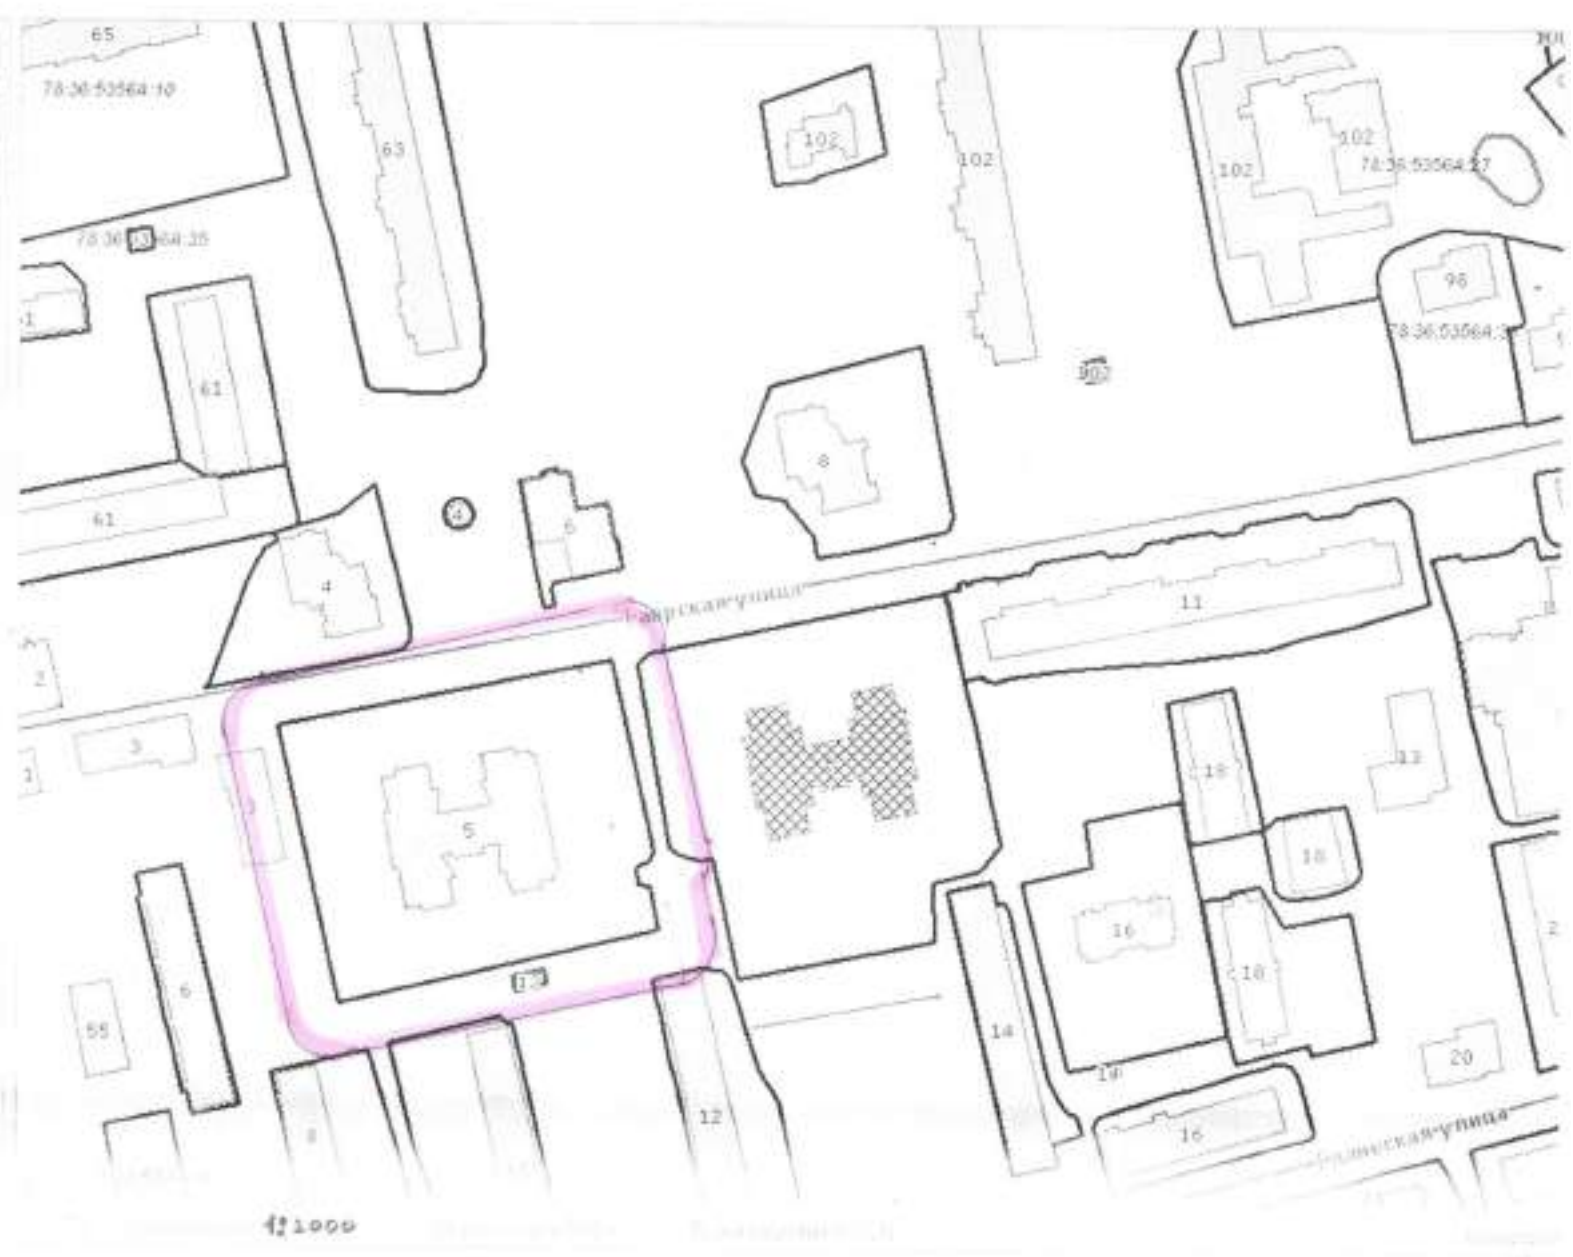

- ☒ СОДЕРЖАНИЕ КАРТЫ
- ☐ ПОРЯДОК И ВИДИМОСТЬ СЛОЕВ
- ☐ ПОИСК ПО КАДАСТРОВОМУ НОМЕРУ
- ☐ ПОИСК ЗДАНИЯ ПО АДРЕСУ

Улица

Номерные характеристики
Дом: Корпус: Литера:

- ☐ ТОРГИ ФОНДА НЕИЖИТЕЛЯ
- ☐ СПЕЦИАЛЬНЫЕ ФУНКЦИИ
- ☐ НАСТРОЙКИ