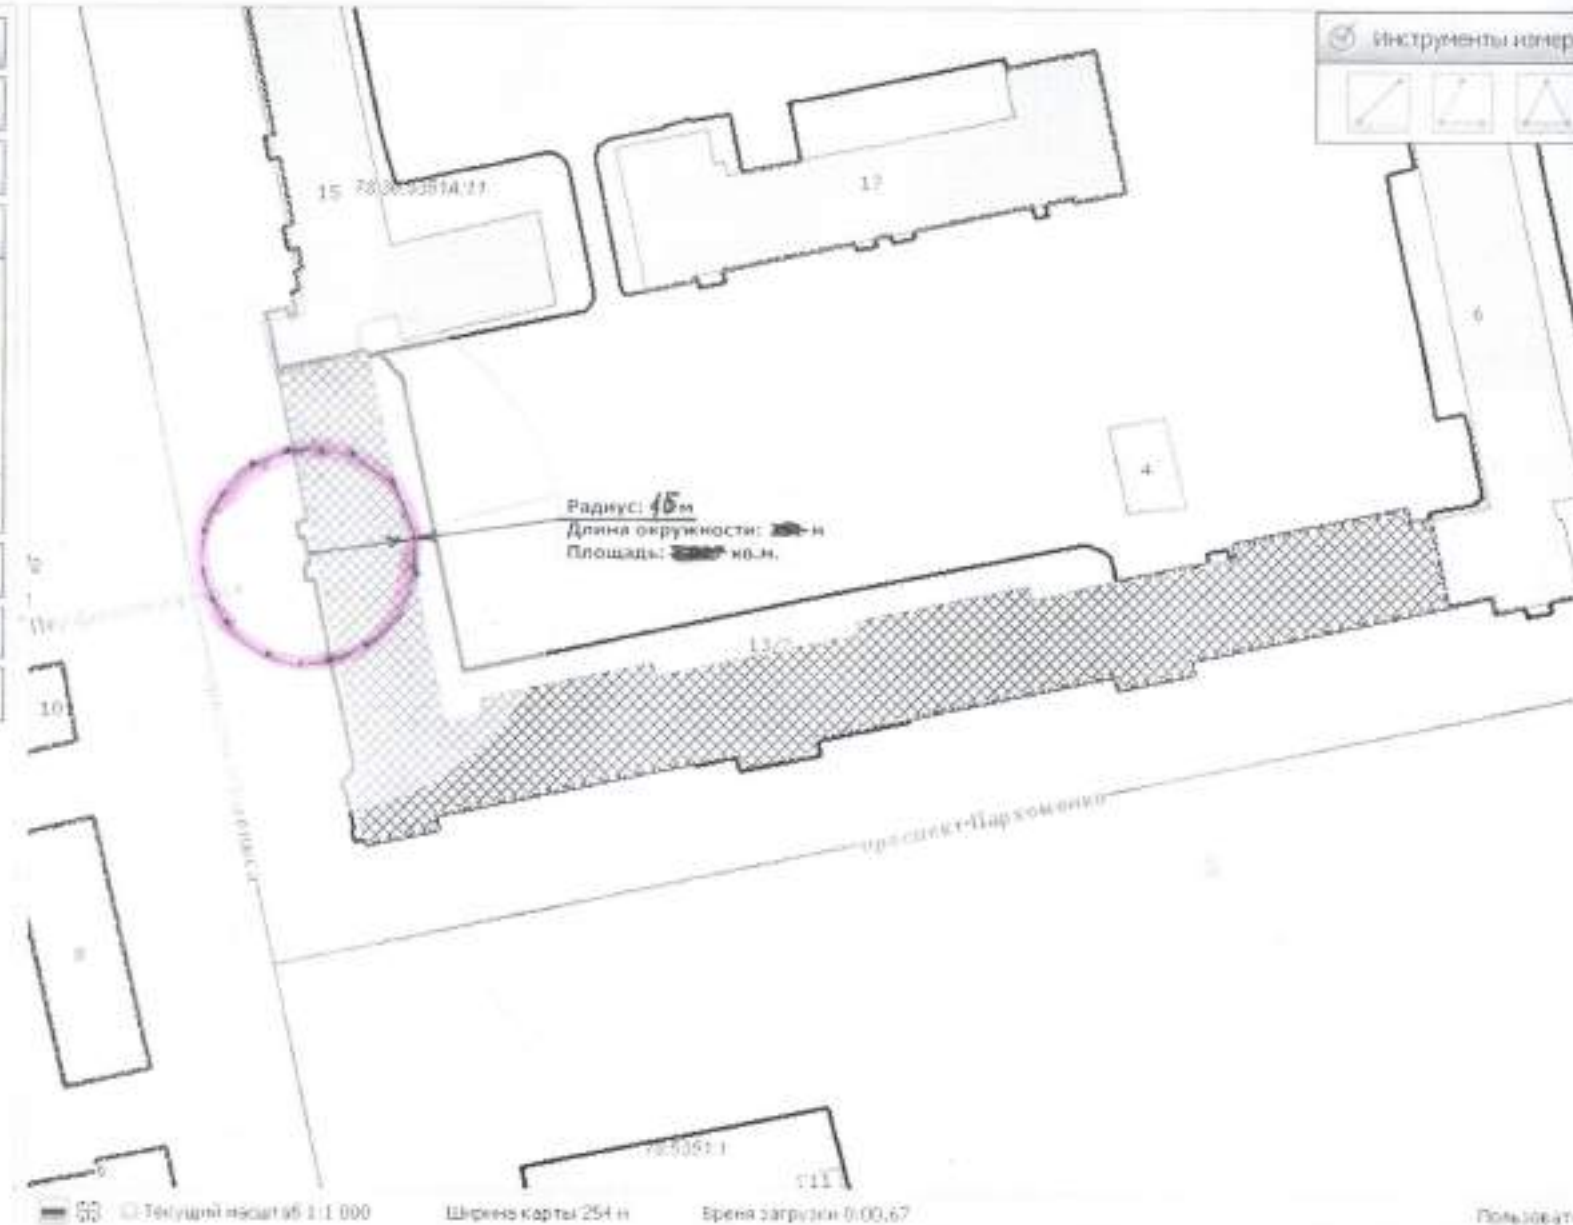

- ☒ СОДЕРЖАНИЕ КАРТЫ
- ☒ ПОРЯДОК И ВИДИМОСТЬ СЛОЕВ
- ☒ ПОИСК ПО КАДАСТРОВЫМ НОМЕРАМ
- ☒ ПОИСК ЗДАНИЙ ПО АДРЕСУ

Улица

Полтерные характеристики
Дом: Корпус: Литера:

- ☒ ТОРГИ ФОНДА ИМУЩЕСТВА
- ☒ СПЕЦИАЛЬНЫЕ ФОНДЫ
- ☒ НАСТРОЙКИ