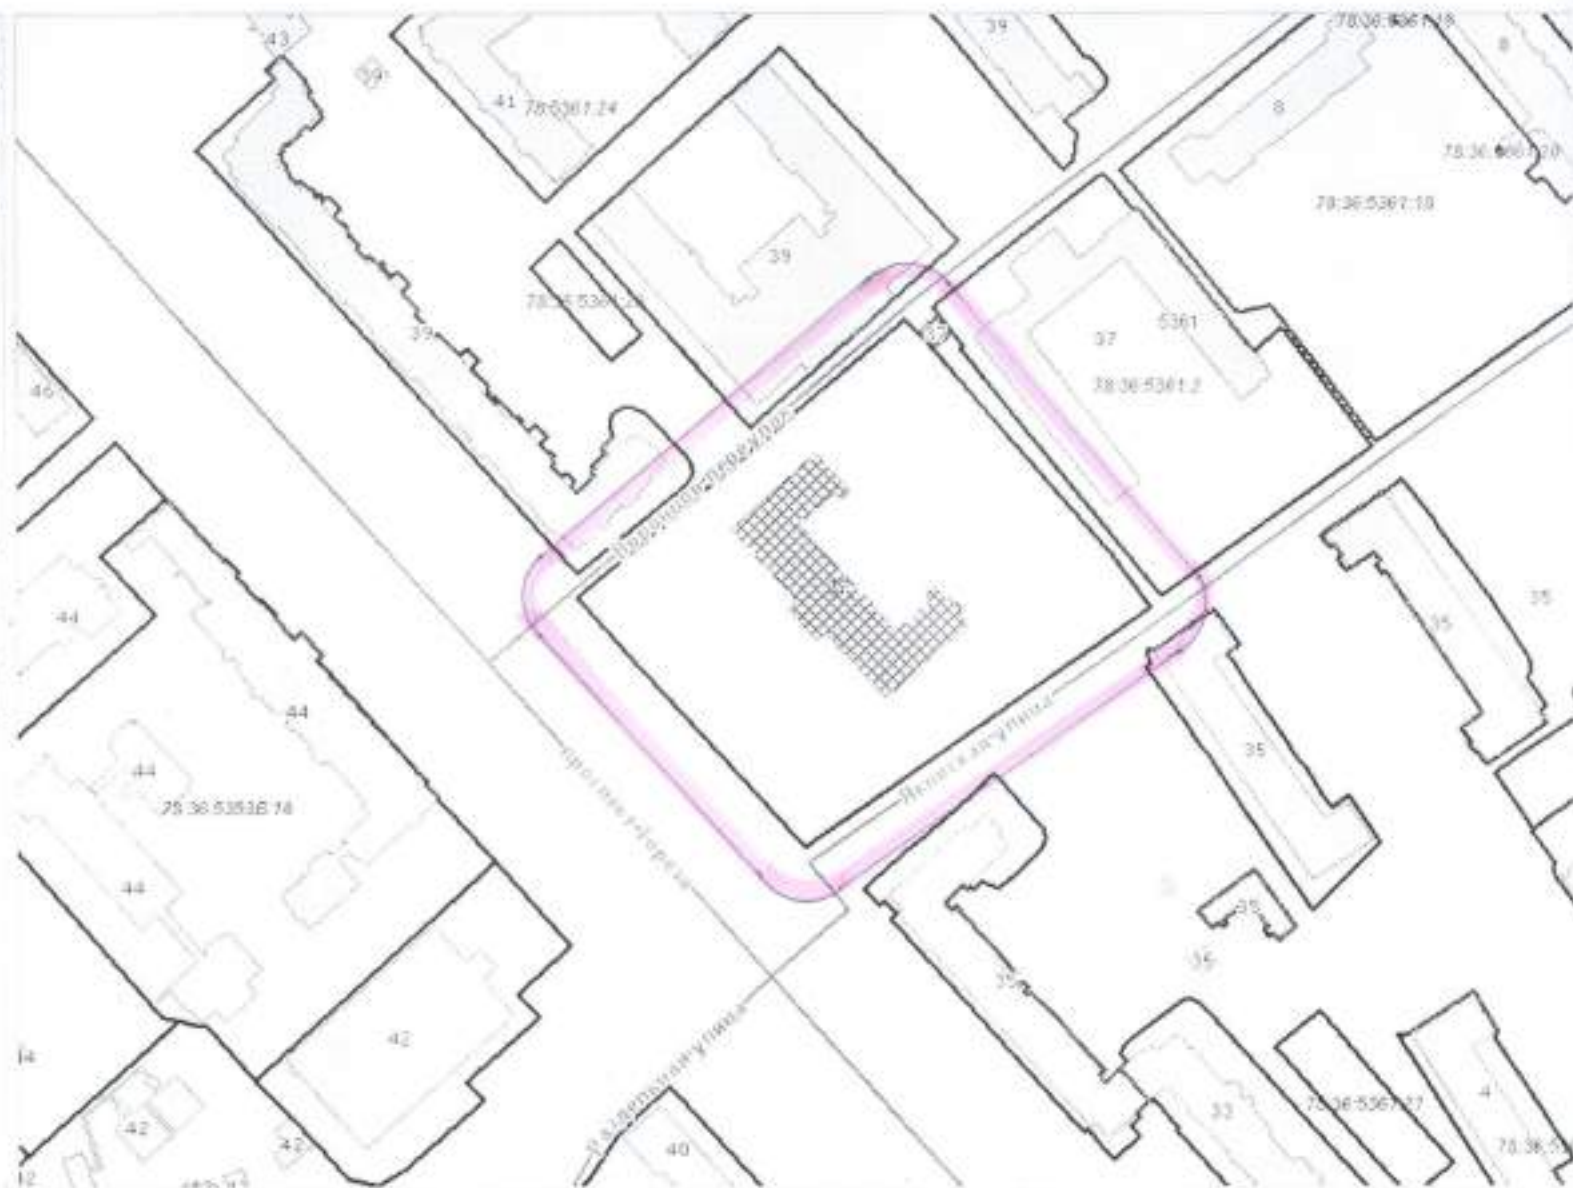

☐ СОДЕРЖАНИЕ КАРТЫ
☐ ПОРЯДОК И ВИДИМОСТЬ СЛОЕВ
☐ ПОИСК ПО КАДАСТРОВОМУ НОМЕРУ
☐ ПОИСК ЗДАНИЯ ПО АДРЕСУ

Улицы

Интерьерные характеристики
Дом: 37 Корпус: 1 Плита: А

☐ ТОРГА ФОНДА ИНВЕСТИЦ
☐ СПЕЦИАЛЬНЫЕ ФУНКЦИИ
☐ НАСТРОЙКИ

Текущий масштаб 1:2 000   Ширина карты 500 м   Время загрузки 0:00,89   Пользователи