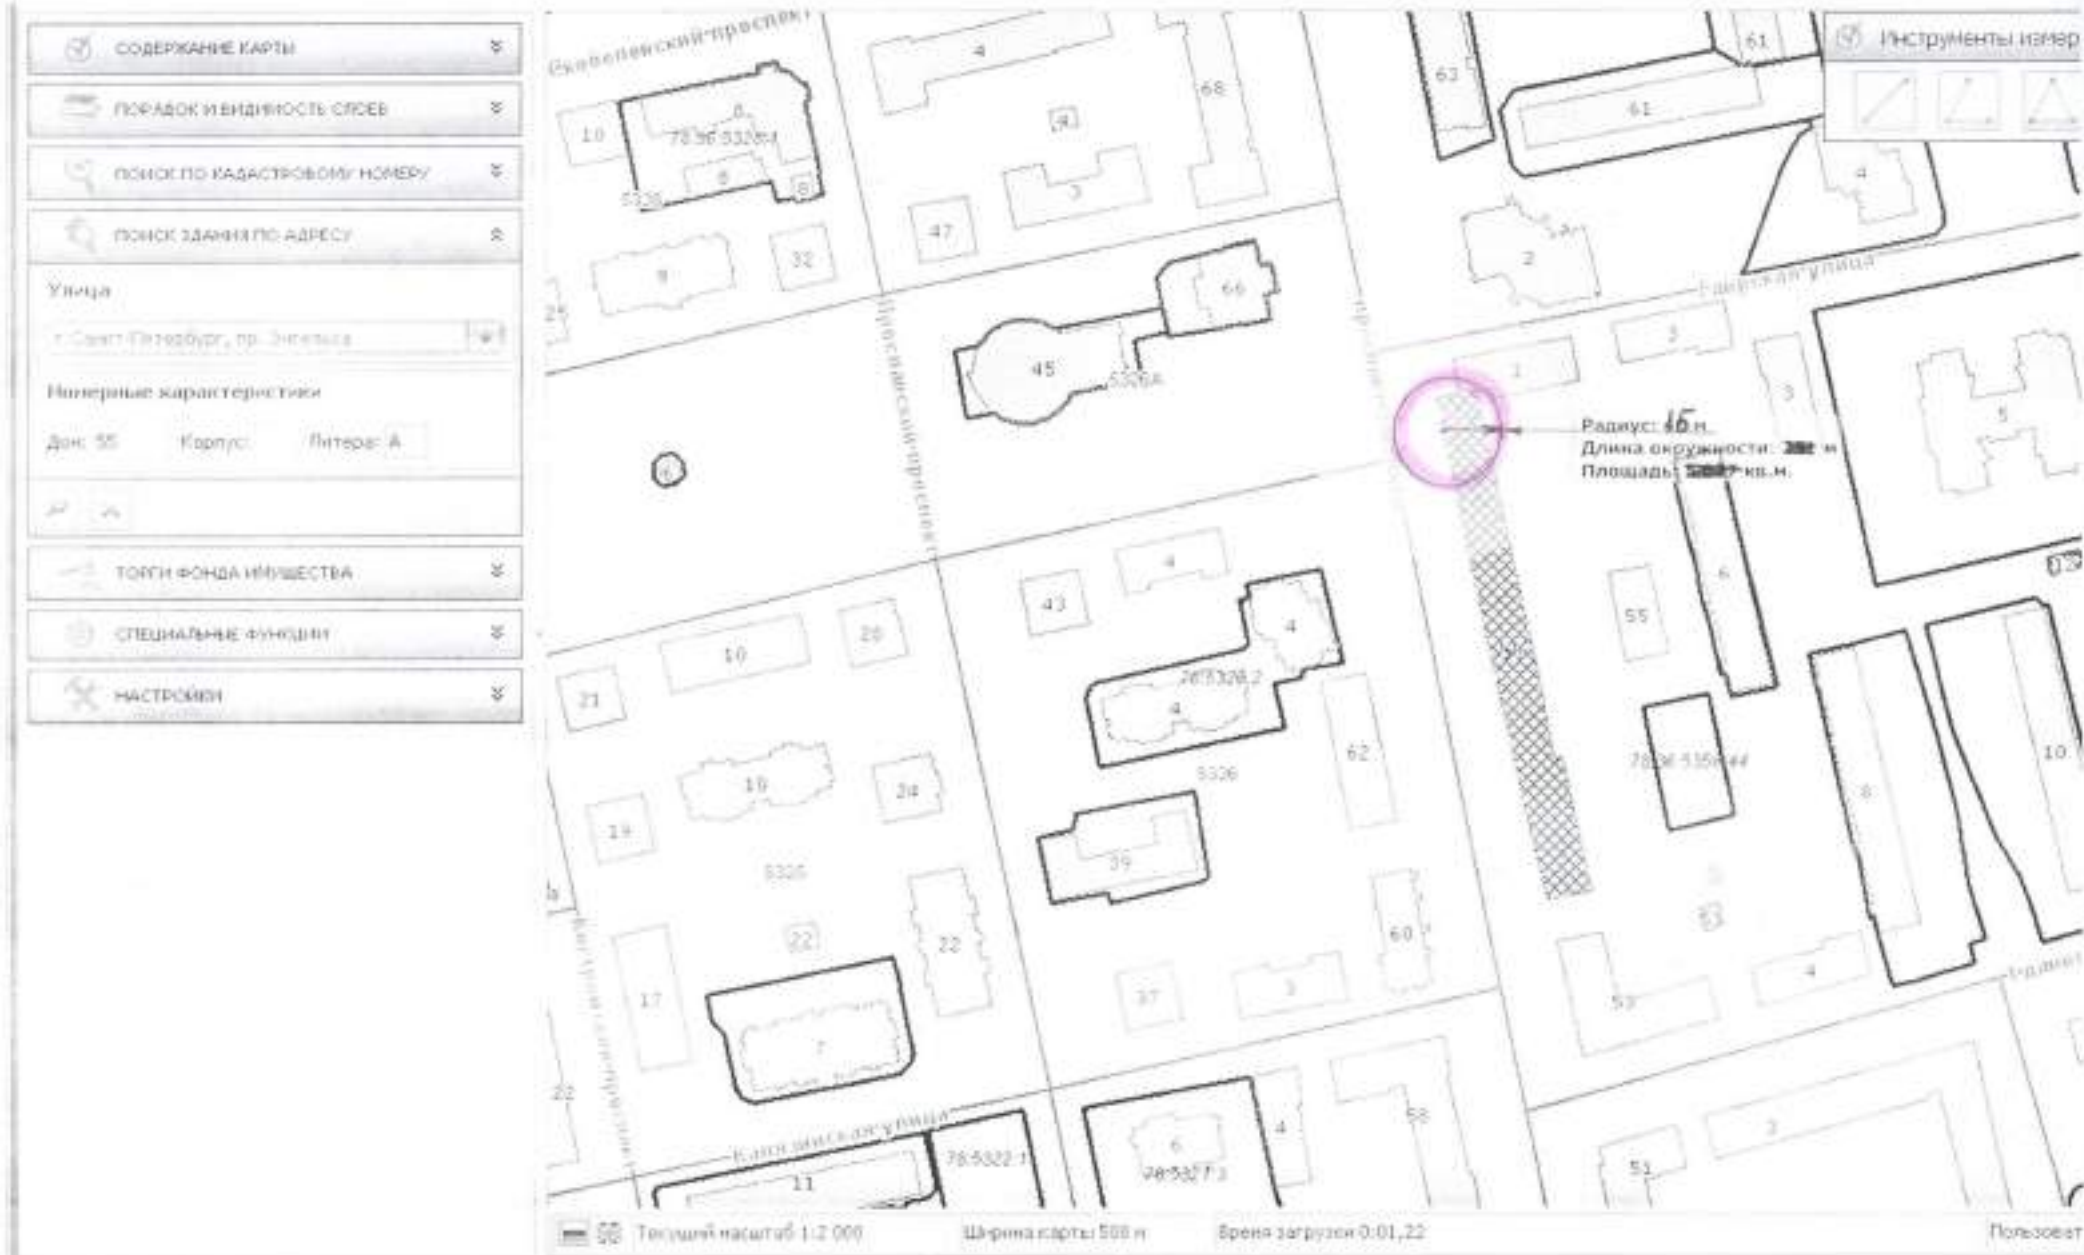

- СОДЕРЖАНИЕ КАРТЫ
- ПОРЯДОК И ВИДИМОСТЬ СЛОЕВ
- ПОИСК ПО КАДАСТРОВОМУ НОМЕРУ
- ПОИСК ЗДАНИЯ ПО АДРЕСУ

Улица

Поперечные характеристики  
 Дом: 45 Корпус: Плита: А

- ТОРГИ ФОНДА ИНВЕСТИЦ
- СПЕЦИАЛЬНЫЕ ФУНКЦИИ
- НАСТРОЙКИ