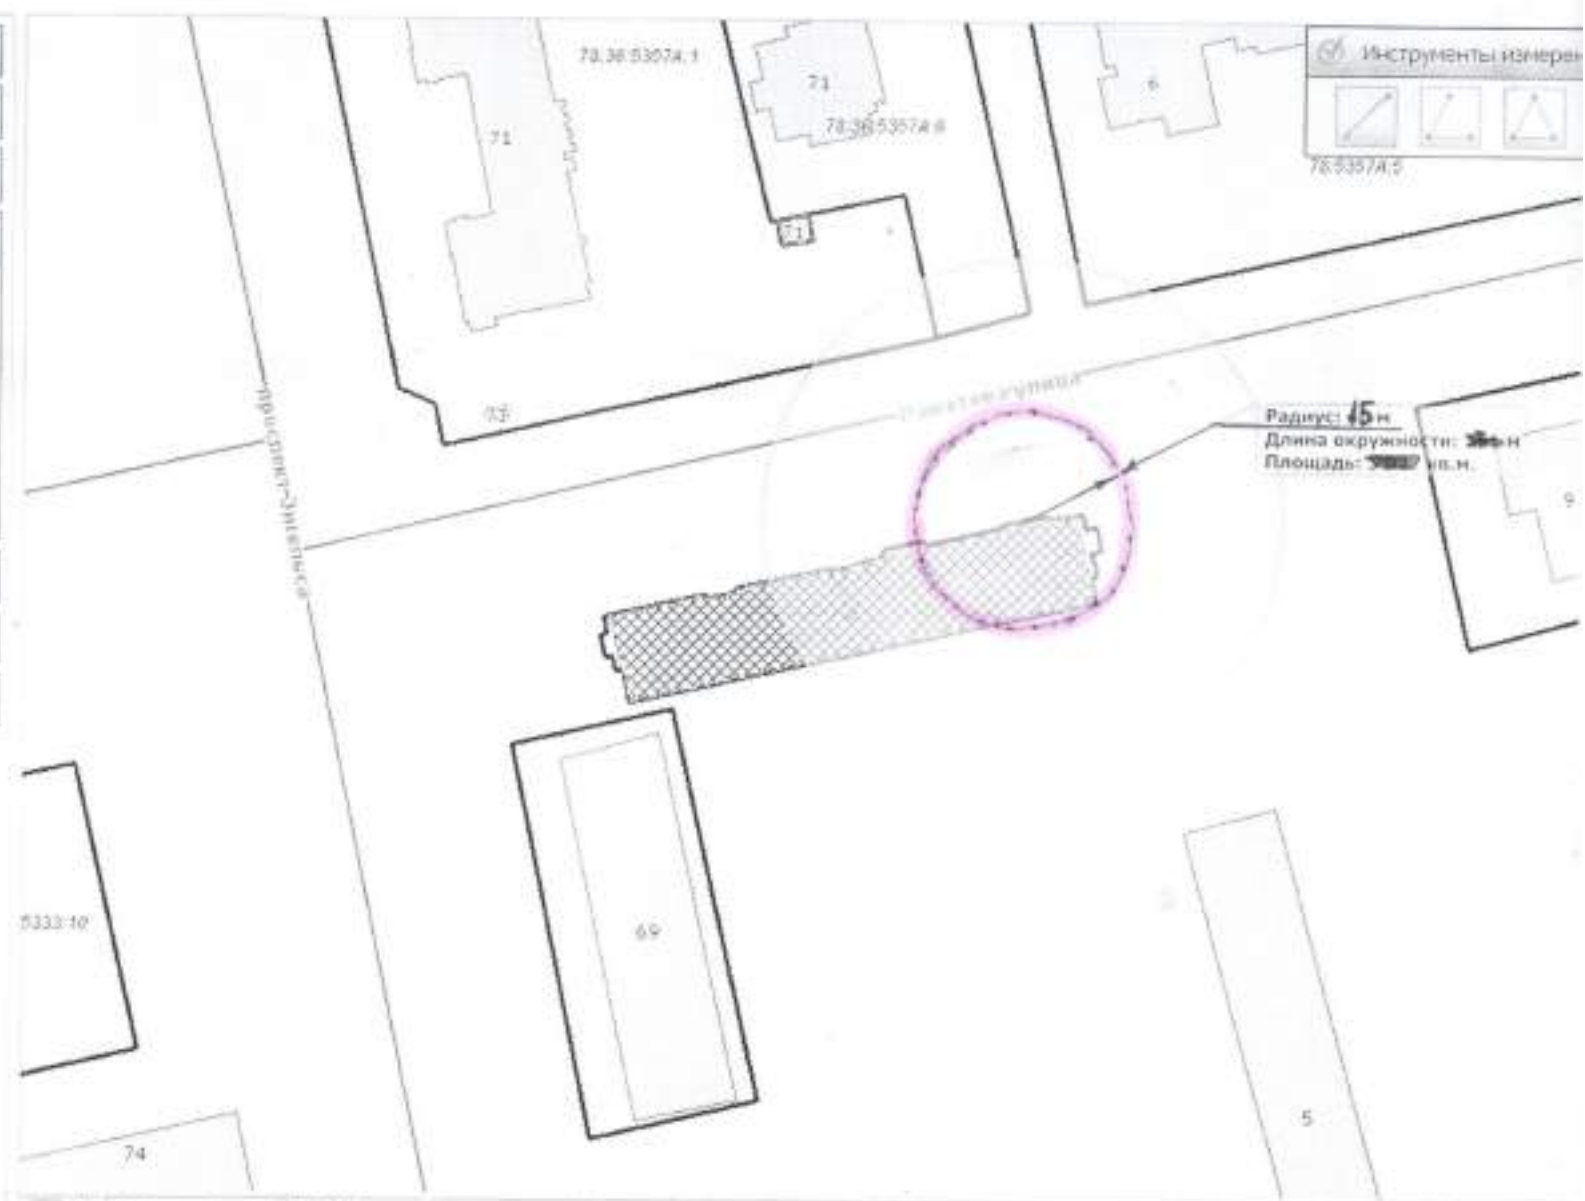

СОДЕРЖАНИЕ КАРТЫ

ПОРЯДОК И ВИДИМОСТЬ СЛОЕВ

ПОИСК ПО КАДАСТРОВОМУ НОМЕРУ

ПОИСК ЗДАНИЯ ПО АДРЕСУ

Улица
г. Санкт-Петербург, Работная ул.

Номерные характеристики
Дом: 3 Корпус: Пятая: А

ТОРГИ ФОНДА ИМУЩЕСТВА

СПЕЦИАЛЬНЫЕ ФУНКЦИИ

НАСТРОЙКИ

Инструменты измерения

78:38:03074.3

78:38:03074.8

78:38:03074.5

Радиус: 45 м
Длина окружности: 282 м
Площадь: 6362 кв. м.