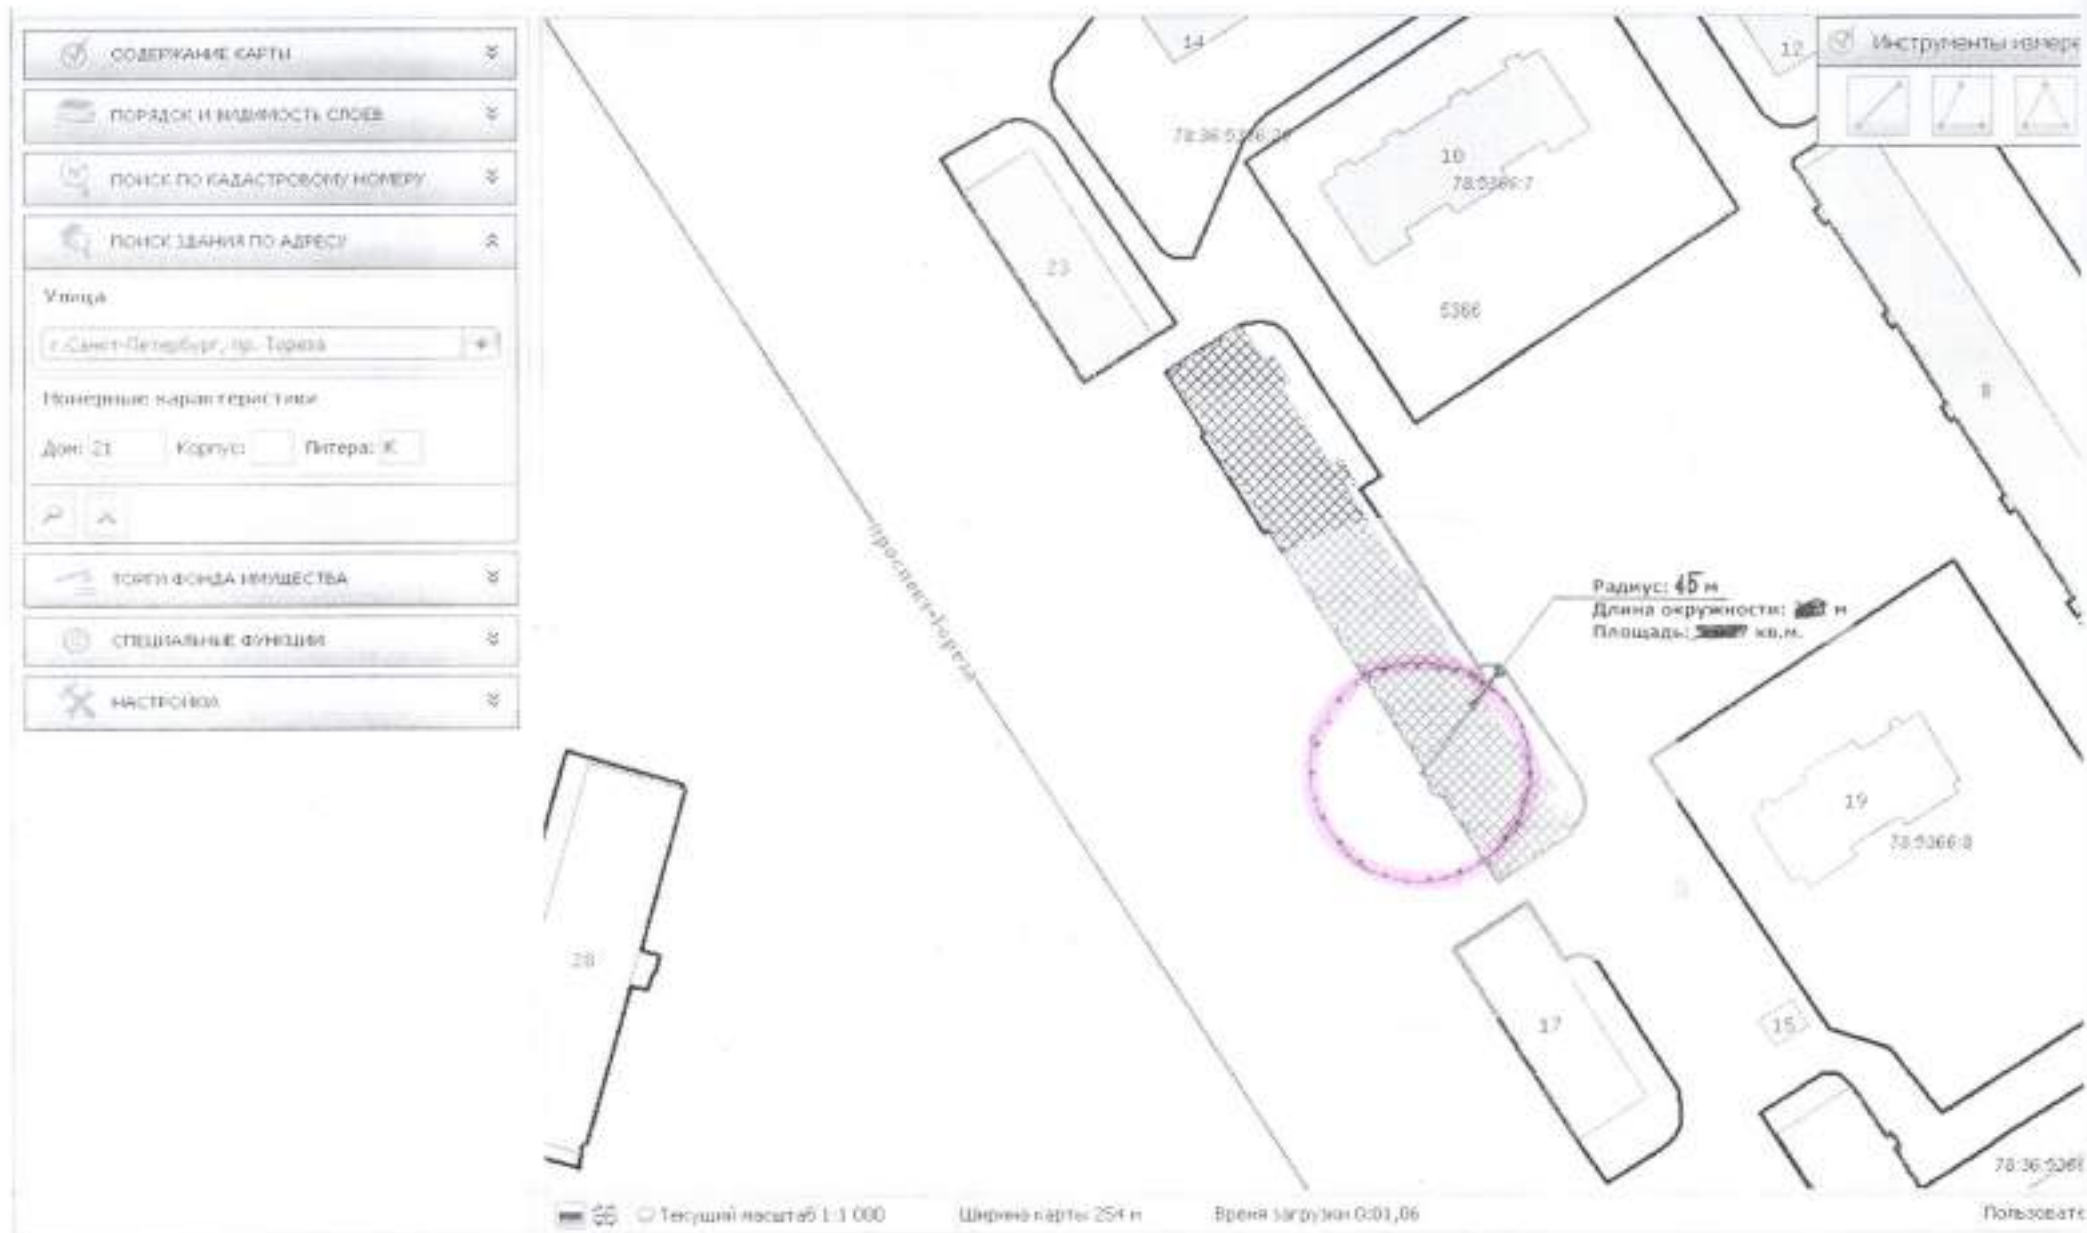

НАСТРОЙКИ

Текущий масштаб: 1:1 000

Ширина карты: 254 м

Время загрузки: 0:01,28

Пользователь:

-  СОДЕРЖАНИЕ КАРТЫ ↕
-  ПОРЯДОК И ВИДИМОСТЬ СЛОЕВ ↕
-  ПОИСК ПО КАДАСТРОВОМУ НОМЕРУ ↕
-  ПОИСК ДАННЫХ ПО АДРЕСУ ↕
- Улица  
г. Санкт-Петербург, пр. Тореза
- Номерные характеристики  
Дом: 24 Корпус: Петера: А
- ТОРТИ ФОНДА ИМУЩЕСТВА ↕
- СПЕЦИАЛЬНЫЕ ФУНКЦИИ ↕
- НАСТРОЙКИ ↕