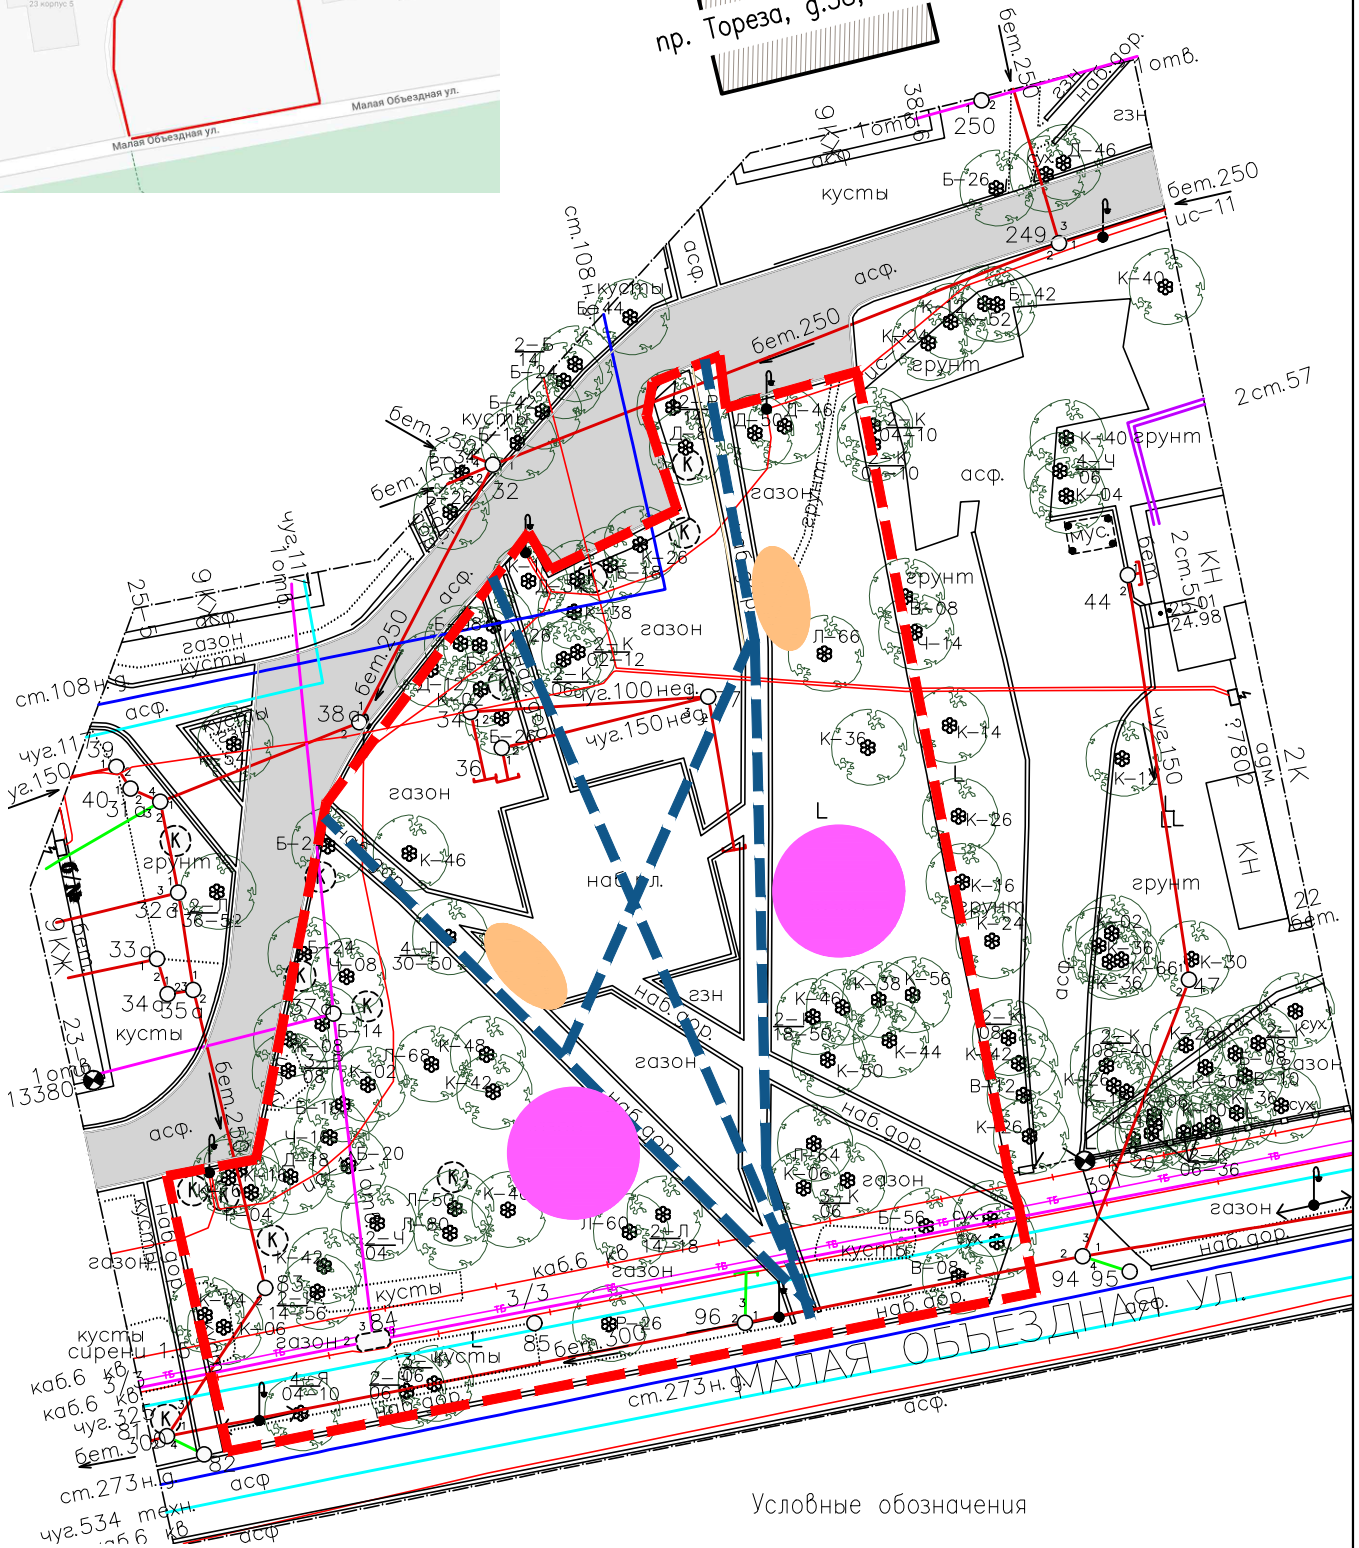

Ситуационный план

ПРОСП. ТОРЕЗА

пр. Тореза, д.38, к.6

Условные обозначения

- Зона для активного общения (беседки, качели, навесы)
- Карманы вдоль транзитов (различные типы скамеек)
- Транзиты

Согласовано				
Взам.инв.№				
Подп. и дата				
Инв. №подл.				