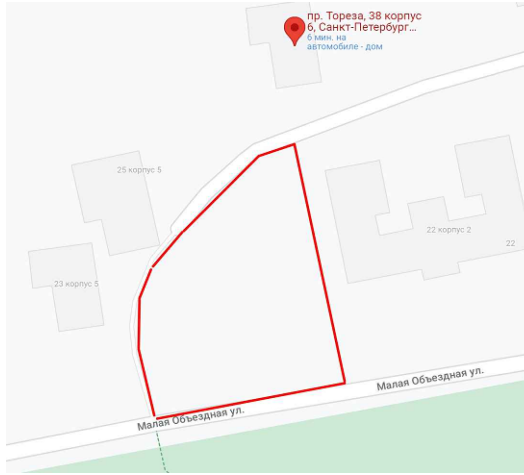

Ситуационный план

ПРОСП. ТОРЕЗА

пр. Тореза, д.38, к.6

Условные обозначения

- Зона для активного общения (беседки, качели, навесы)
- Карманы вдоль транзитов (различные типы скамеек)
- Транзиты

Согласовано				
Взам.инв.№				
Подп. и дата				
Инв. №подл.				