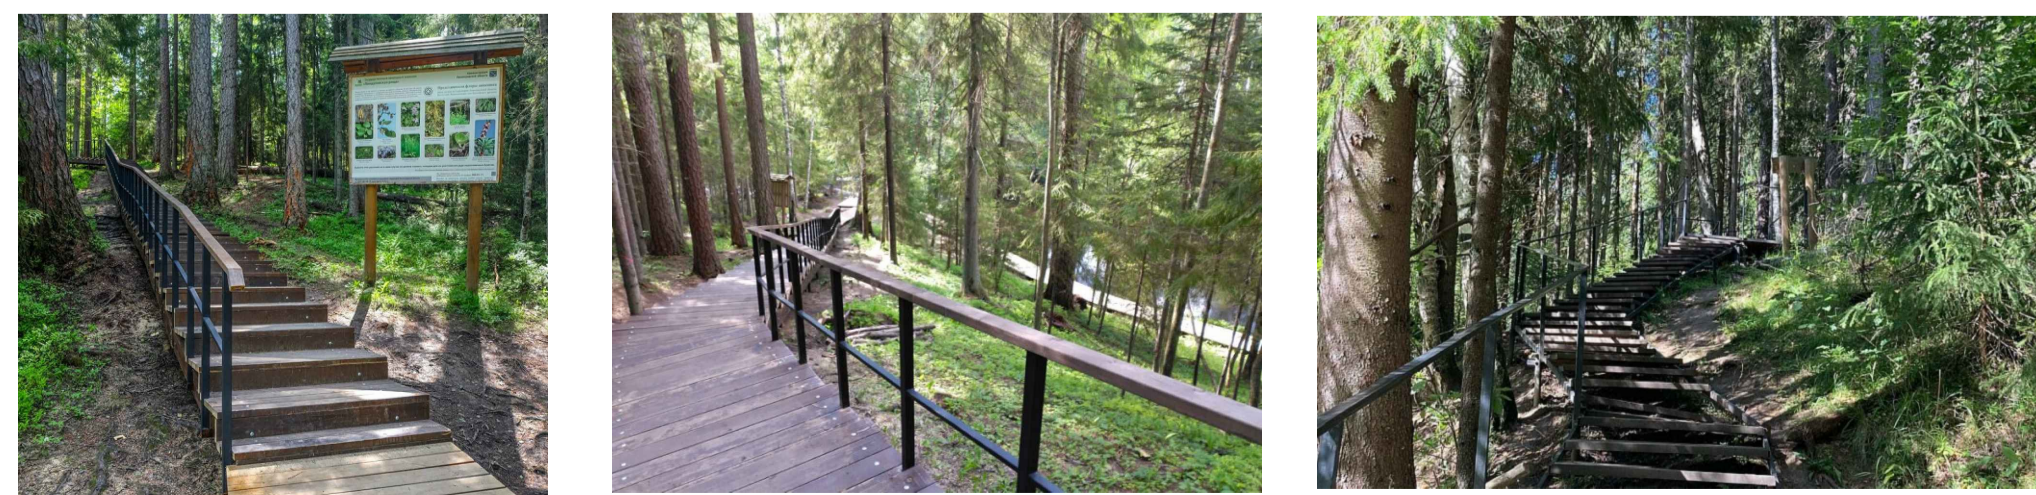

- Экспликация:
- ① Зона воркаут
 - ② Зона отдыха навесом/качелями
 - ③ Велопарковка

Зоны отдыха с навесом

Зона отдыха с качелями

Зоны отдыха/лежаки на склоне

Спортивная зона

Велопарковка на 5 мест

Устройство лестниц (металлическая конструкция на сваях или с интеграцией террасной доски)

Пример Линдуловской рощи

Установка высокого бортового камня вдоль газона и антипарковочных столбиков вдоль проезда для препятствия заезда машин на газон

Устройство тротуара

Устройство лестницы на перепаде высот

Устройство лестницы

Установка исторического стенда

Озеленение

1. Сохранение прибрежной растительности, посадка кустарников и ив на склонах пруда
2. Посадка массивов кустарников вдоль дома 13/2 по ул.Рашетова
3. Устойчивые и неприхотливые виды, преимущественно быстрорастущие
3. Восстановление почвенного покрова на склоне у дома 108 по просп.Тореза за счет посадки почвопокровных растений

Ассортимент растений

Установка стенда с историей этого места

Составлено	
Взято из №	
Дата	
№	