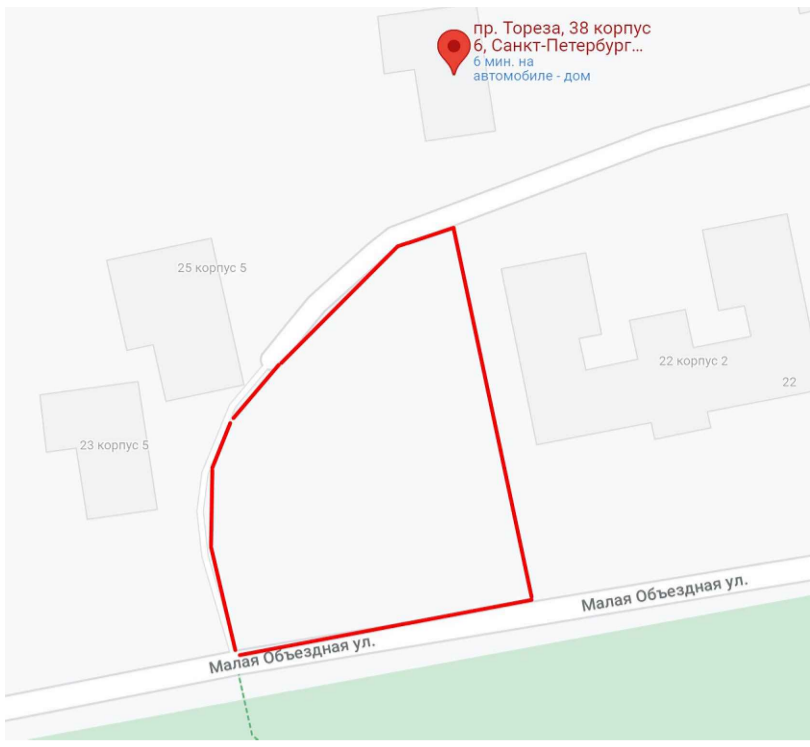

Ситуационный план

ПРОСП. ТОРЕЗА
 ①
 пр. Тореза, д.38, к.6

- Экспликация:
- ① Здания
 - ② Детская игровая зона
 - ③ Зона отдыха
 - ④ Зона отдыха
 - ⑤ Велопарковка

Зоны отдыха

Детская игровая зона для младшего возраста

Ассортимент растений

Примечание:

1. Вдоль Малой Обьездной улицы будут установлены антипарковочные столбики для препятствия заезда машин
2. Вдоль внутридворового проезда будет установлено новое газонное ограждение