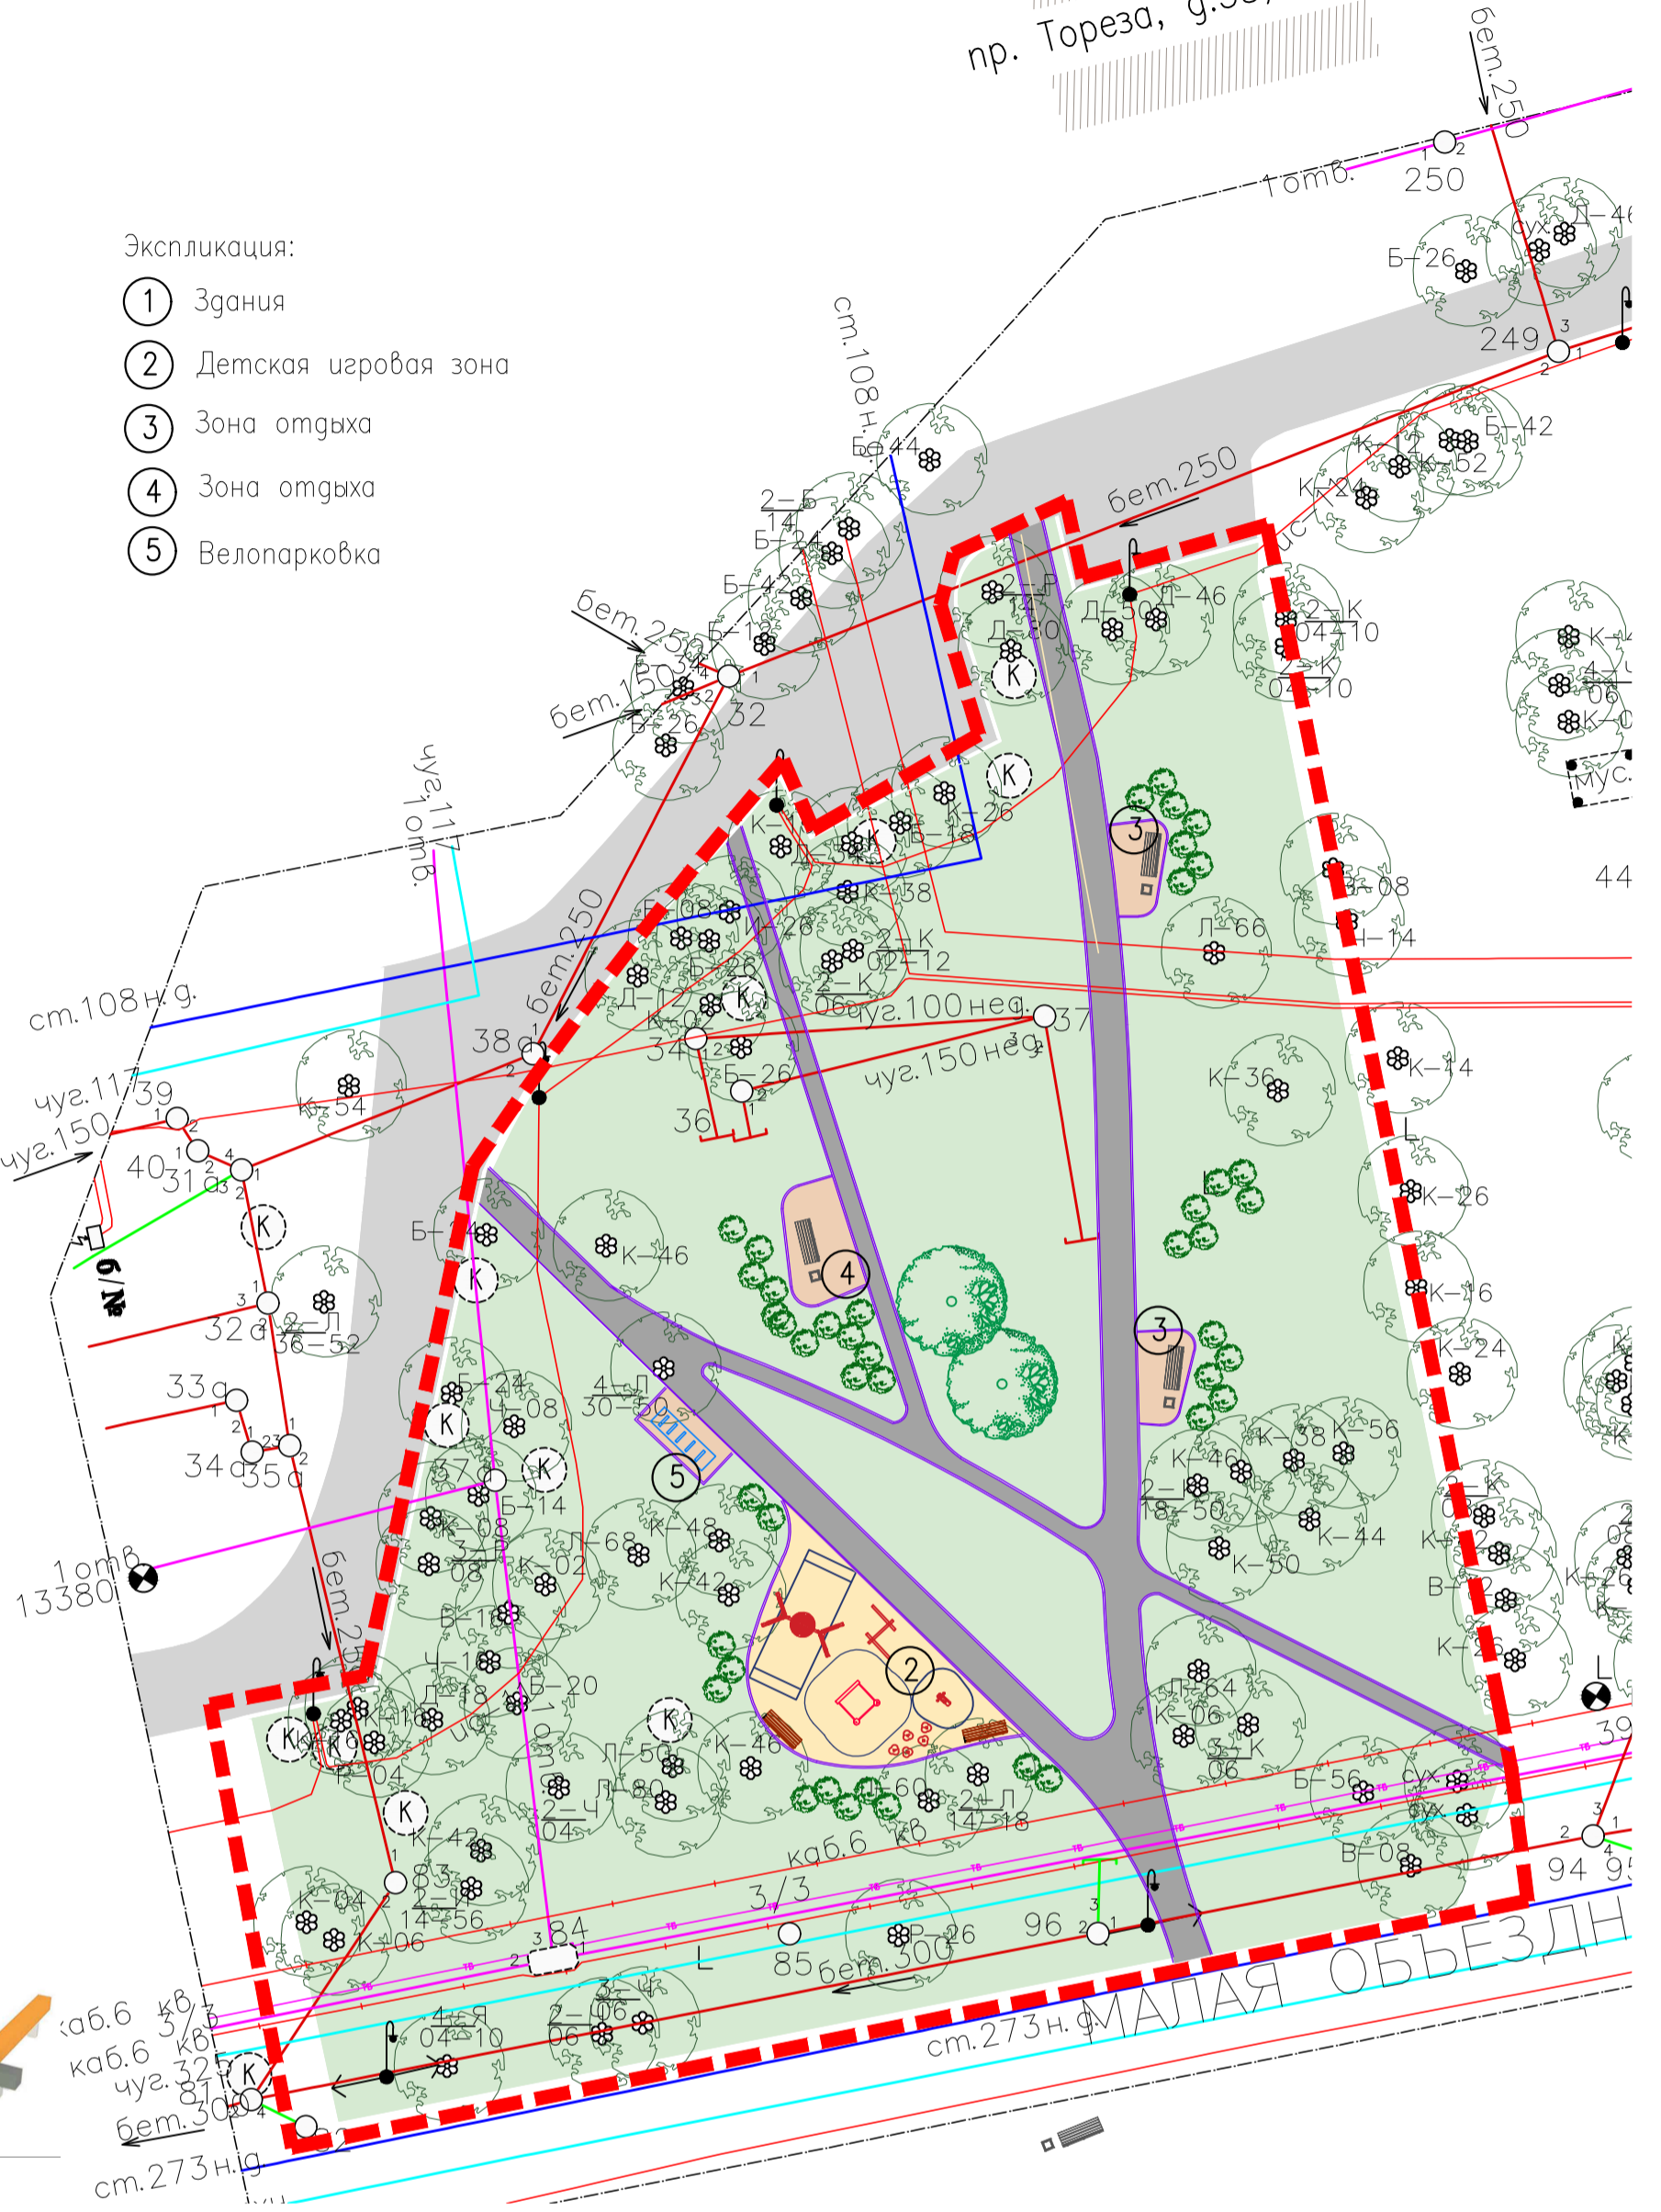

Ситуационный план

ПРОСП. ТОРЕЗА
 ①
 пр. Тореза, д.38, к.6

- Экспликация:
- ① Здания
 - ② Детская игровая зона
 - ③ Зона отдыха
 - ④ Зона отдыха
 - ⑤ Велопарковка

Зоны отдыха

Детская игровая зона для младшего возраста

Велопарковка на 5 мест

Озеленение

1. Восстановление среднего яруса из кустарников и нижнего яруса почвопокровников
2. Добавление цветowych акцентов за счет декоративнолиственных пород (Дерен, Пузыреплодник, Ирга)
3. Устойчивые и неприхотливые виды, преимущественно быстрорастущие

Ассортимент растений

Примечание:

1. Вдоль Малой Обьездной улицы будут установлены антипарковочные столбики для препятствия заезда машин
2. Вдоль внутридворового проезда будет установлено новое газонное ограждение

г. Санкт-Петербург, пр. Тореза, д.38, корп.6

Изм.	Кол.уч.	Лист N док.	Подп.	Дата
ГАП		Грицай		
Исполнил		Уткина		
Н. контр.		Гиршева		

Концепция

Стадия	Лист	Листов

ООО "Проектные технологии"

Согласовано

Взам. инв. N