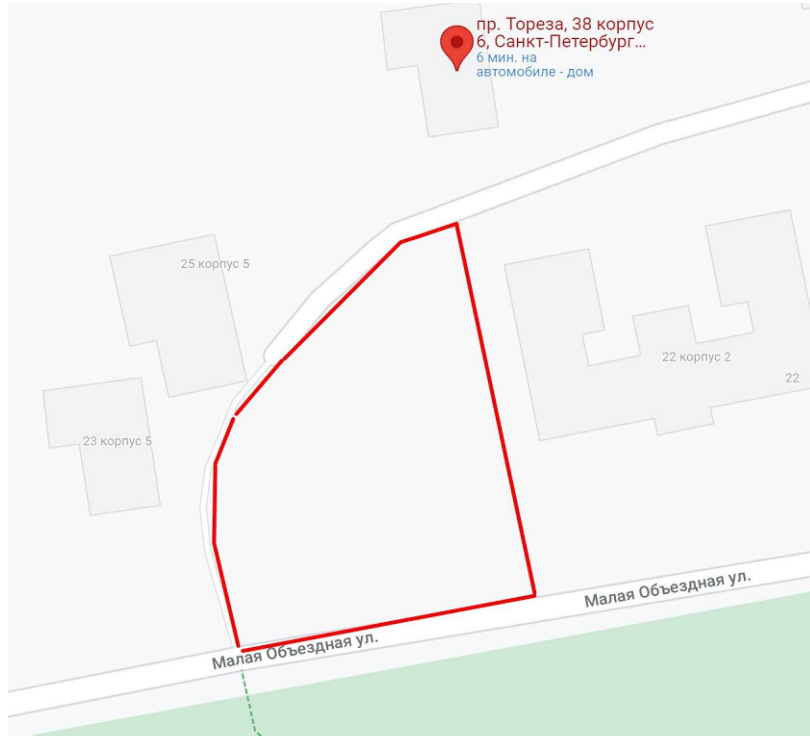

Ситуационный план

ПРОСП. ТОРЕЗА
 ①
 пр. Тореза, д.38, к.6

- Экспликация:
- ① Здания
 - ② Спортивная зона
 - ③ Зона отдыха
 - ④ Зона отдыха с навесом
 - ⑤ Велопарковка

Зоны отдыха

Спортивная зона с тренажерами и турником

Ассортимент растений

Примечание:
 1.Вдоль Малой Обьездной улицы будут установлены антипарковочные столбики для препятствия заезда машин
 2.Вдоль внутридворового проезда будет установлено новое газонное ограждение