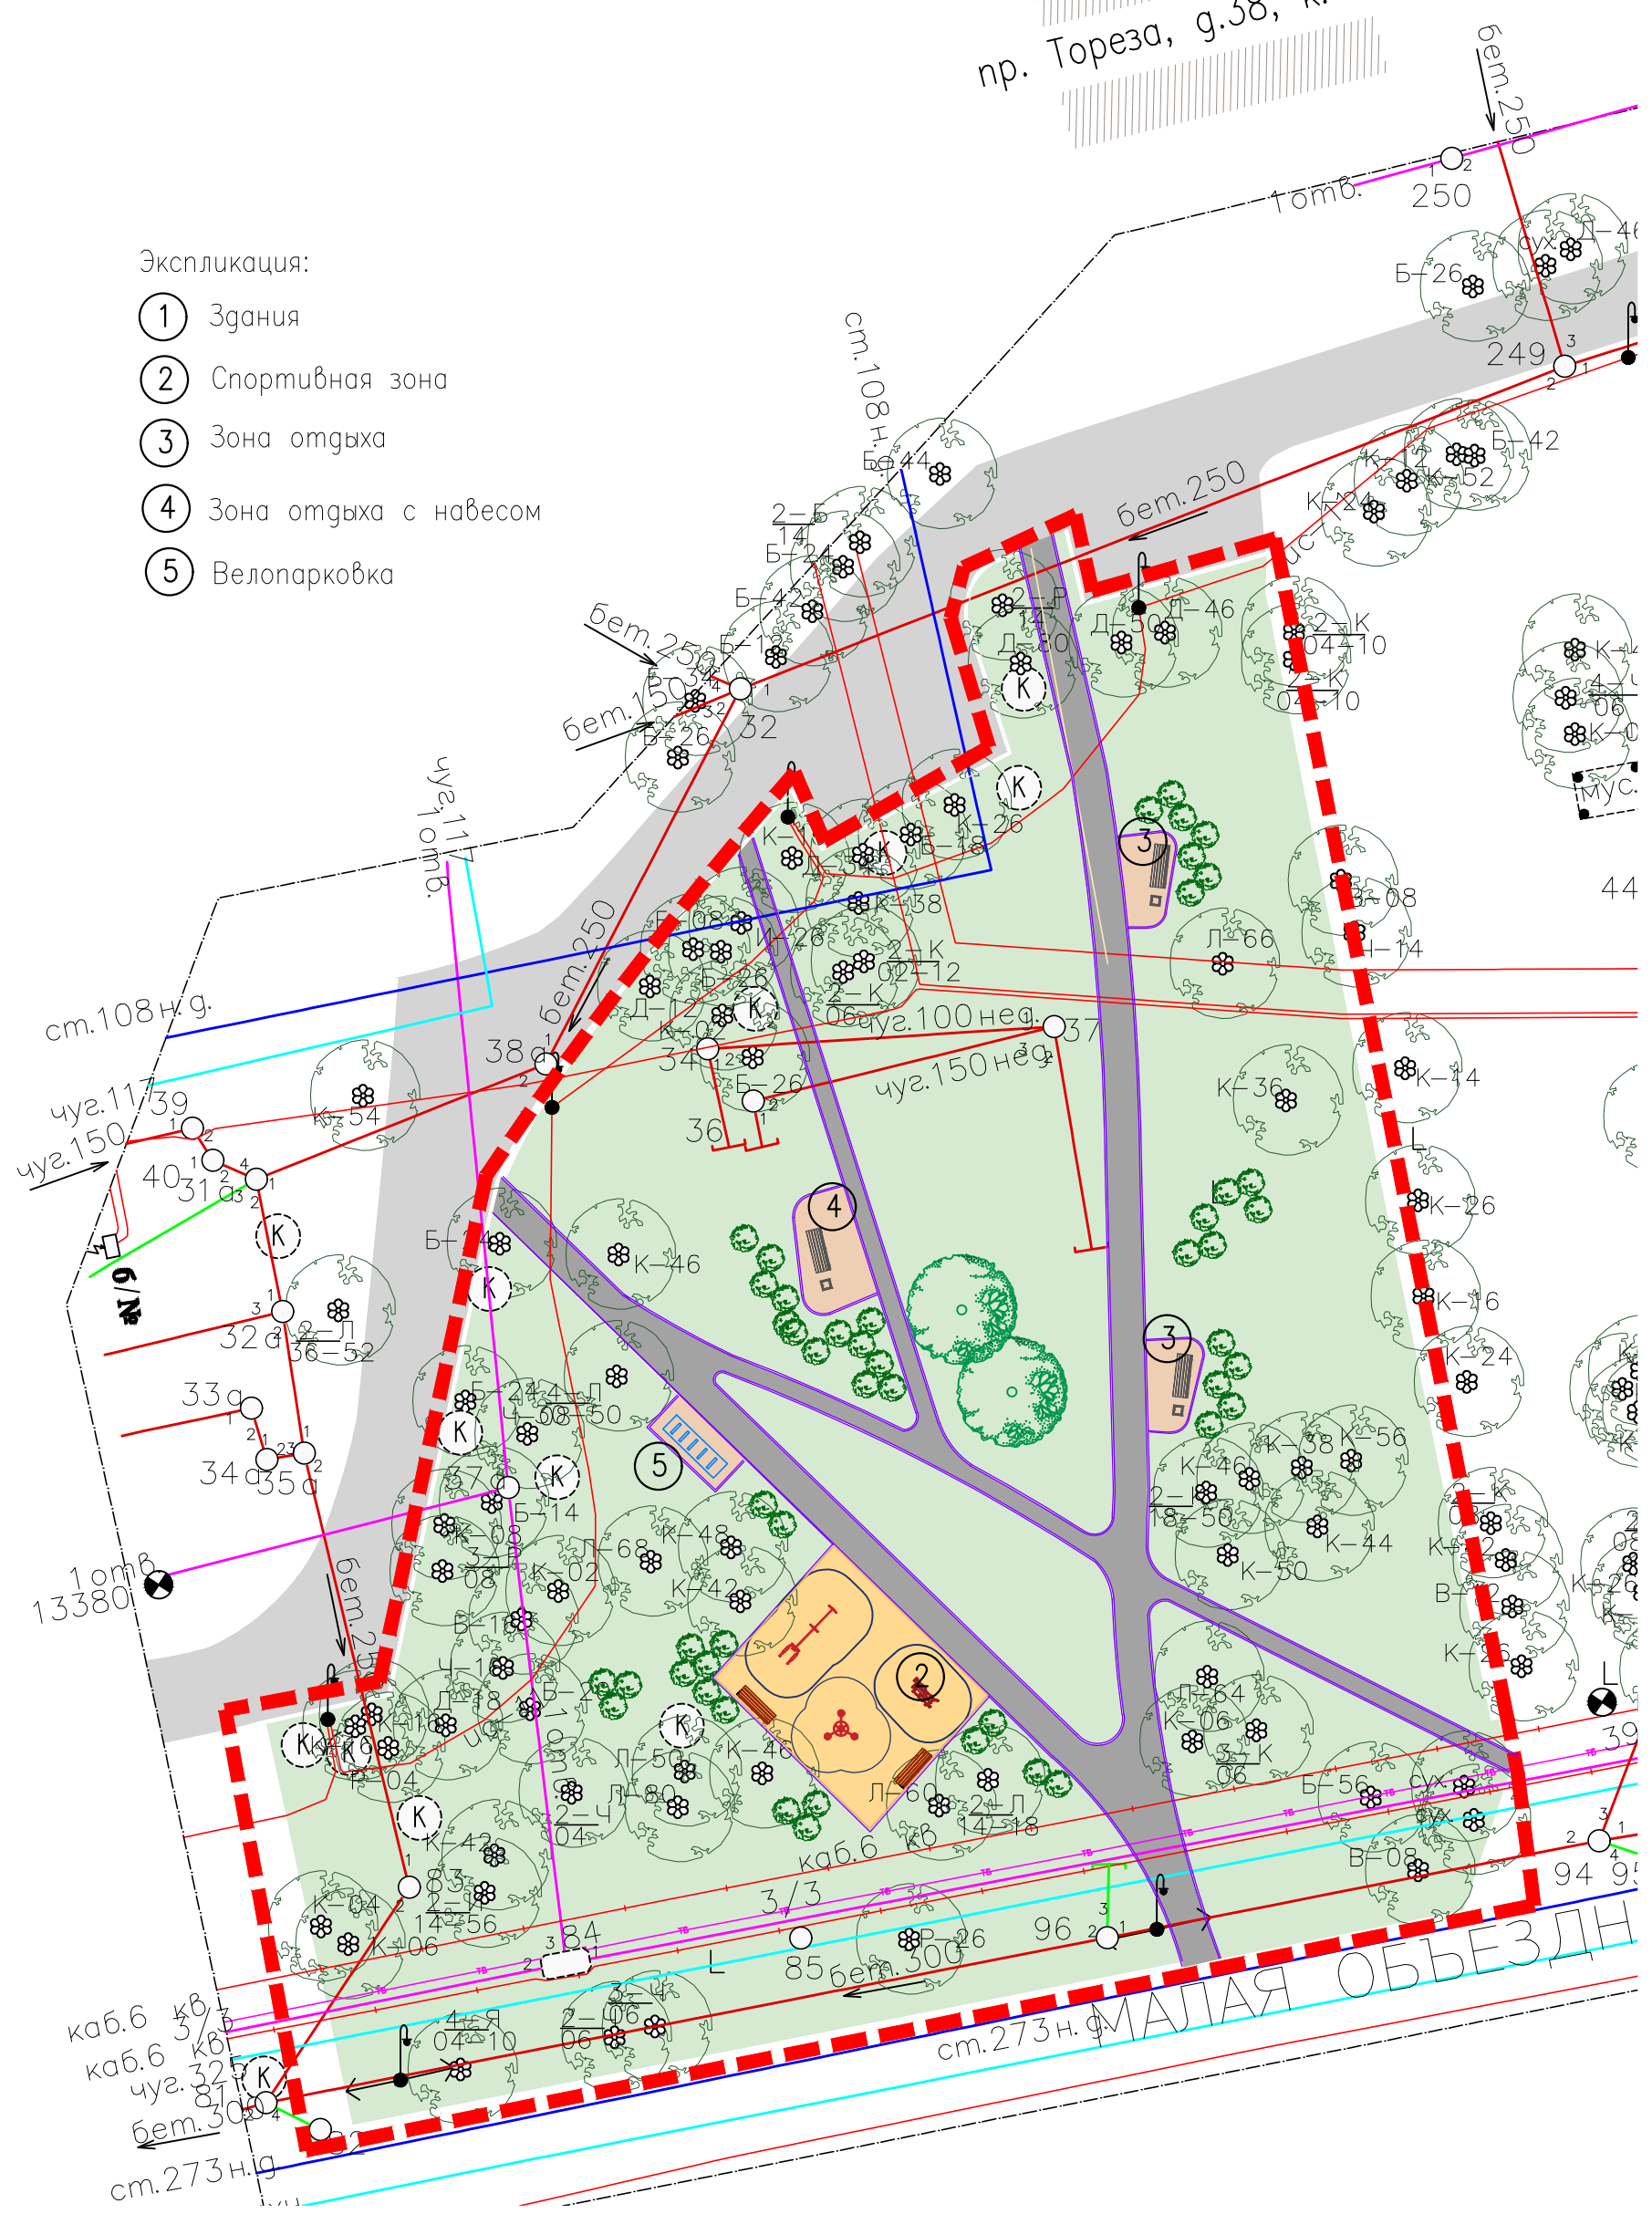

Ситуационный план

ПРОСП. ТОРЕЗА
 ①
 пр. Тореза, д.38, к.6

- Экспликация:
- ① Здания
 - ② Спортивная зона
 - ③ Зона отдыха
 - ④ Зона отдыха с навесом
 - ⑤ Велопарковка

Зоны отдыха

Спортивная зона с тренажерами и турником

Велопарковка на 5 мест

Озеленение

1. Восстановление среднего яруса из кустарников и нижнего яруса почвопокровников
2. Добавление цветowych акцентов за счет декоративнолиственных пород (Дерен, Пузыреплодник, Ирга)
3. Устойчивые и неприхотливые виды, преимущественно быстрорастущие

Ассортимент растений

Примечание:
 1.Вдоль Малой Обьездной улицы будут установлены антипарковочные столбики для препятствия заезда машин
 2.Вдоль внутридворового проезда будет установлено новое газонное ограждение

г.Санкт-Петербург, пр. Тореза, д.38, корп.6

Изм.	Кол.уч.	Лист N док.	Подп.	Дата
ГАП		Грицай	<i>[Signature]</i>	
Исполнил		Уткина	<i>[Signature]</i>	
Н. контр.		Гиршева	<i>[Signature]</i>	

Концепция

Стадия	Лист	Листов