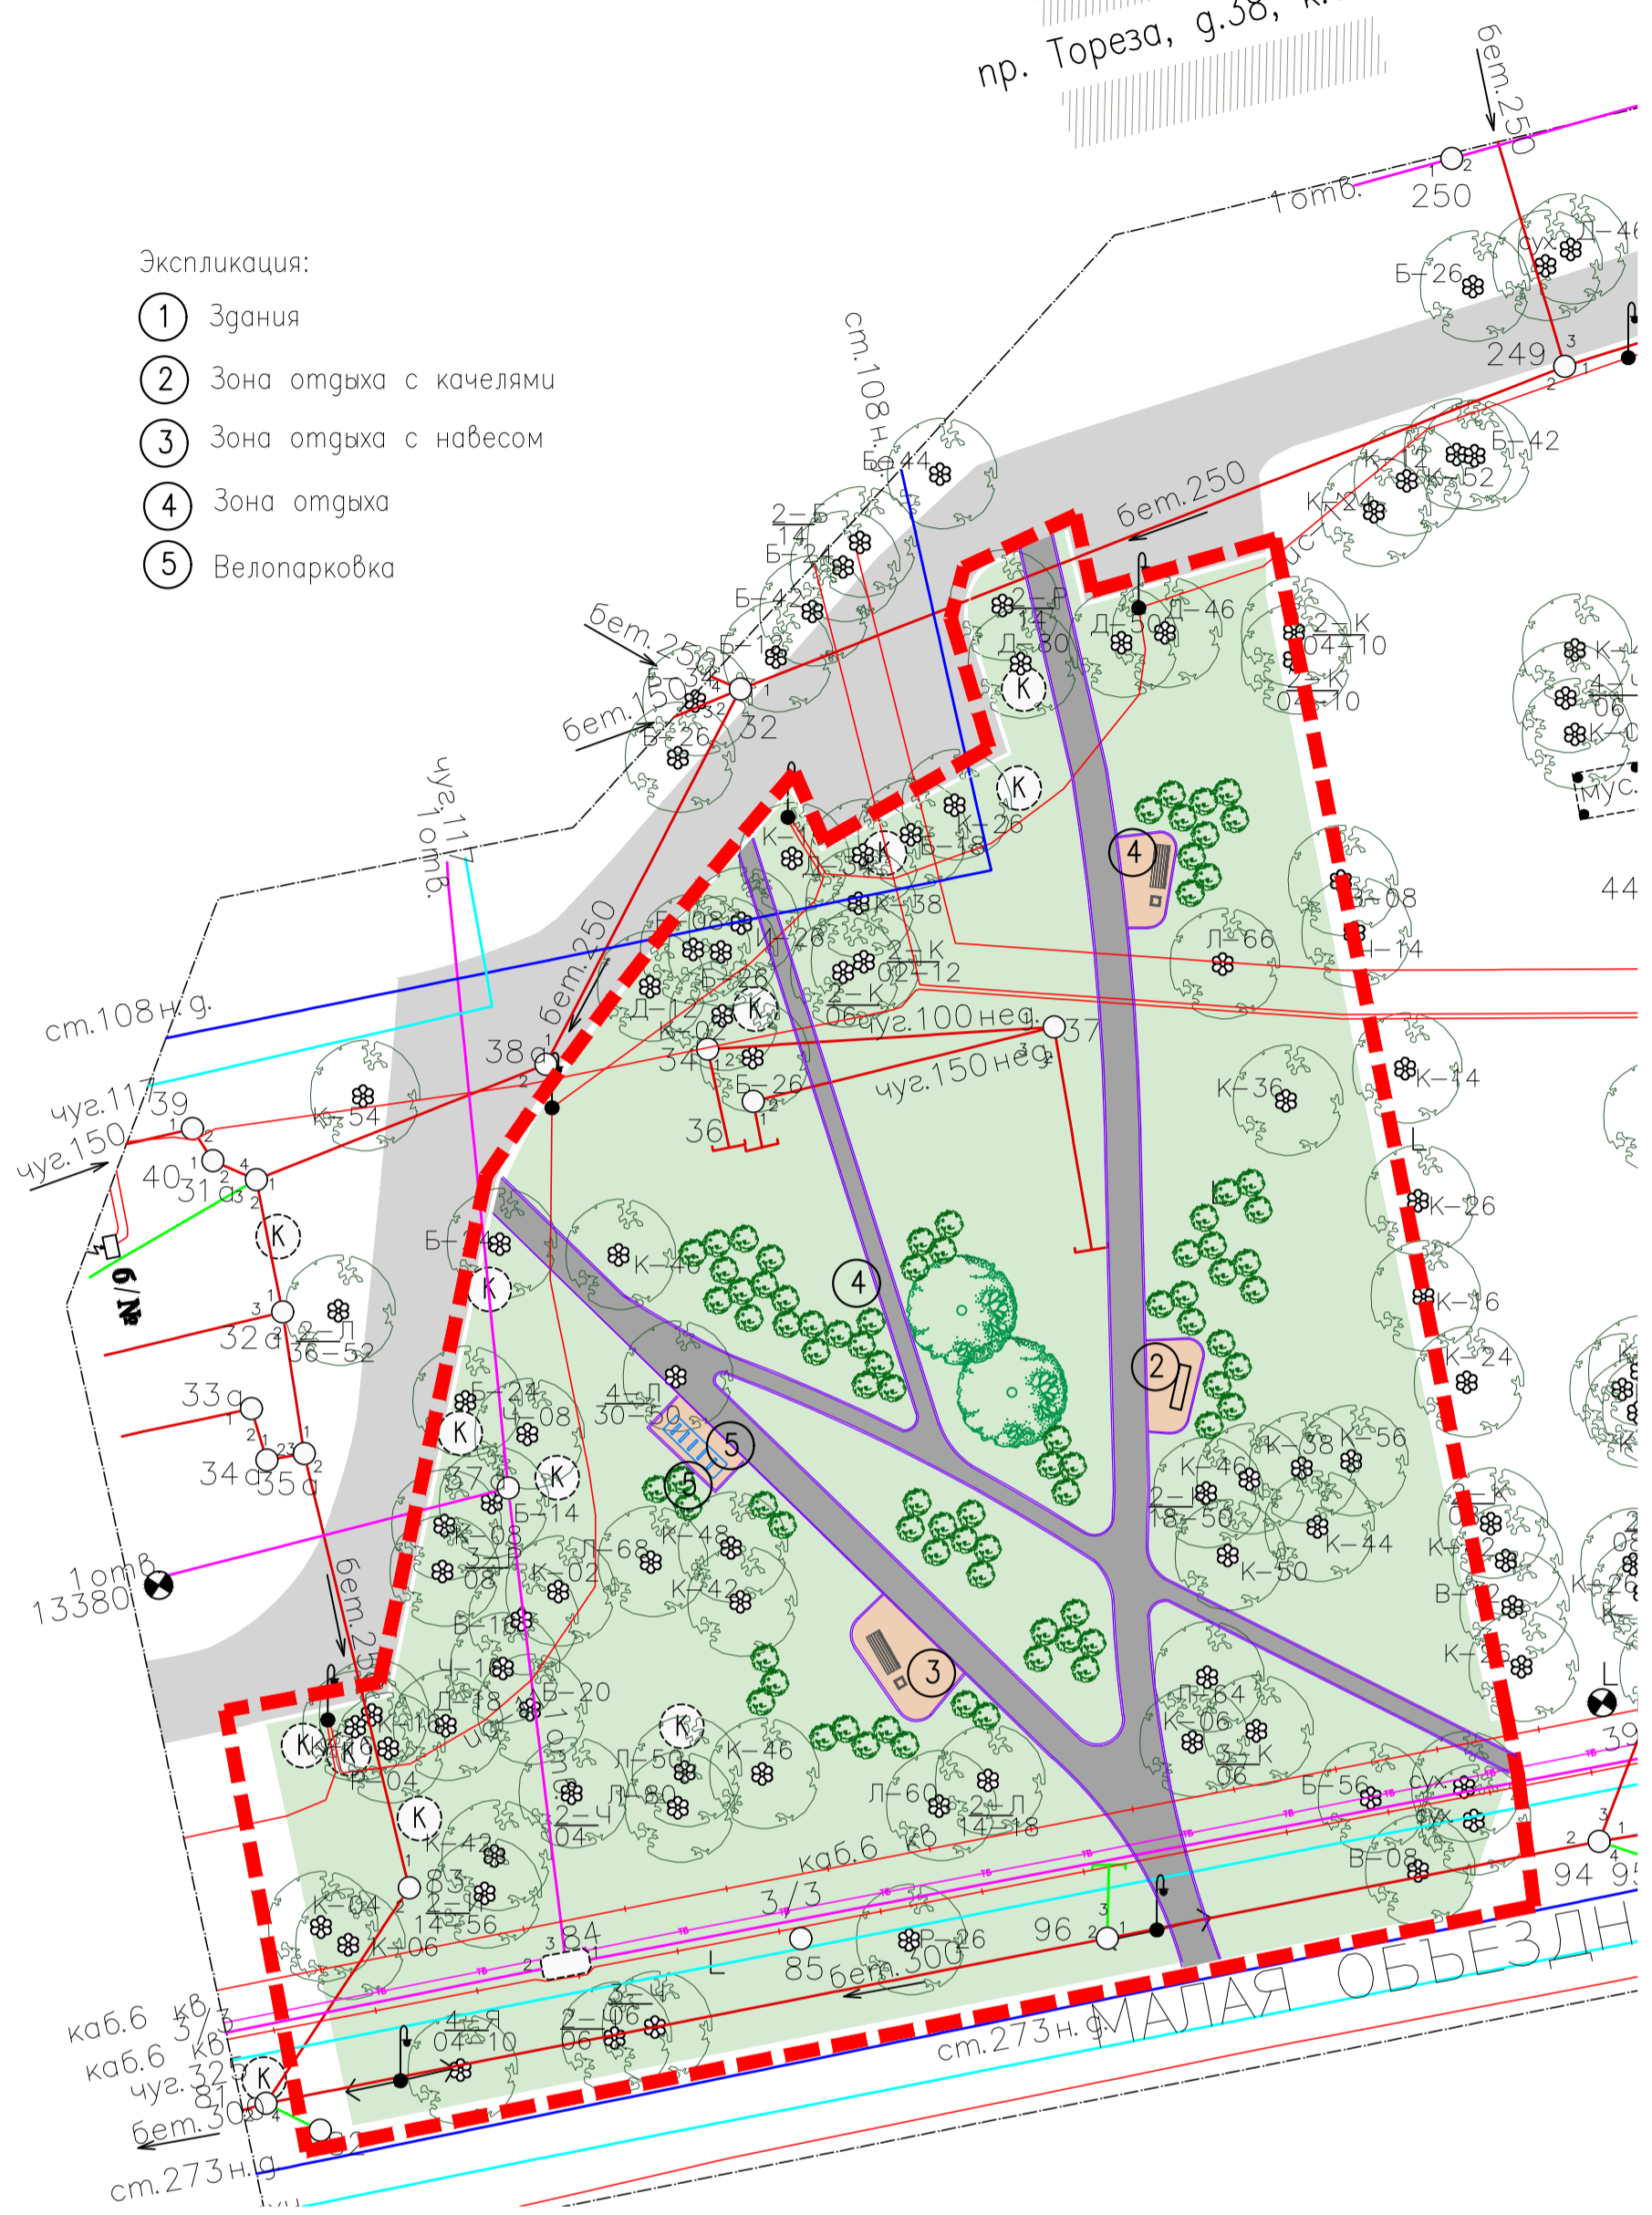

Ситуационный план

ПРОСП. ТОРЕЗА
 ①
 пр. Тореза, д.38, к.6

- Экспликация:
- ① Здания
 - ② Зона отдыха с качелями
 - ③ Зона отдыха с навесом
 - ④ Зона отдыха
 - ⑤ Велопарковка

Зона отдыха с навесом (варианты)

Зона отдыха с качелями

Зона отдыха с одиночными скамьями

Велопарковка на 5 мест

Озеленение

1. Восстановление среднего яруса из кустарников и нижнего яруса почвопокровников
2. Добавление цветowych акцентов за счет декоративнолиственных пород (Дерен, Пузыреплодник, Ирга)
3. Устойчивые и неприхотливые виды, преимущественно быстрорастущие

Ассортимент растений

Примечание:

1. Вдоль Малой Обьездной улицы будут установлены антипарковочные столбики для препятствия заезда машин
2. Вдоль внутридворового проезда будет установлено новое газонное ограждение

г. Санкт-Петербург, пр. Тореза, д.38, корп.6

Изм.	Кол.уч.	Лист N док.	Подп.	Дата	Концепция	Стадия	Лист	Листов
ГАП		Грицай	<i>[Signature]</i>					
Исполнил		Уткина	<i>[Signature]</i>					
Н. контр.		Гиршева	<i>[Signature]</i>					