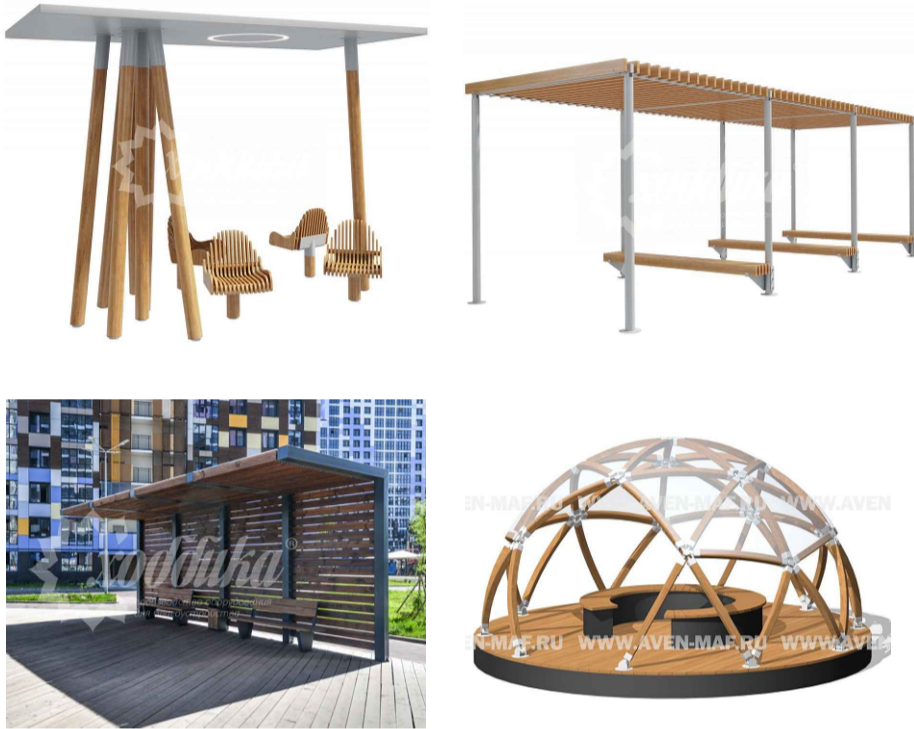

Ситуационный план

ПРОСП. ТОРЕЗА
 ①
 пр. Тореза, д.38, к.6

- Экспликация:
- ① Здания
 - ② Зона отдыха с качелями
 - ③ Зона отдыха с навесом
 - ④ Зона отдыха
 - ⑤ Велопарковка

Зона отдыха с навесом (варианты)

Зона отдыха с качелями

Зона отдыха с одиночными скамьями

Велопарковка на 5 мест

Озеленение

1. Восстановление среднего яруса из кустарников и нижнего яруса почвопокровников
2. Добавление цветowych акцентов за счет декоративнолиственных пород (Дерен, Пузыреплодник, Ирга)
3. Устойчивые и неприхотливые виды, преимущественно быстрорастущие