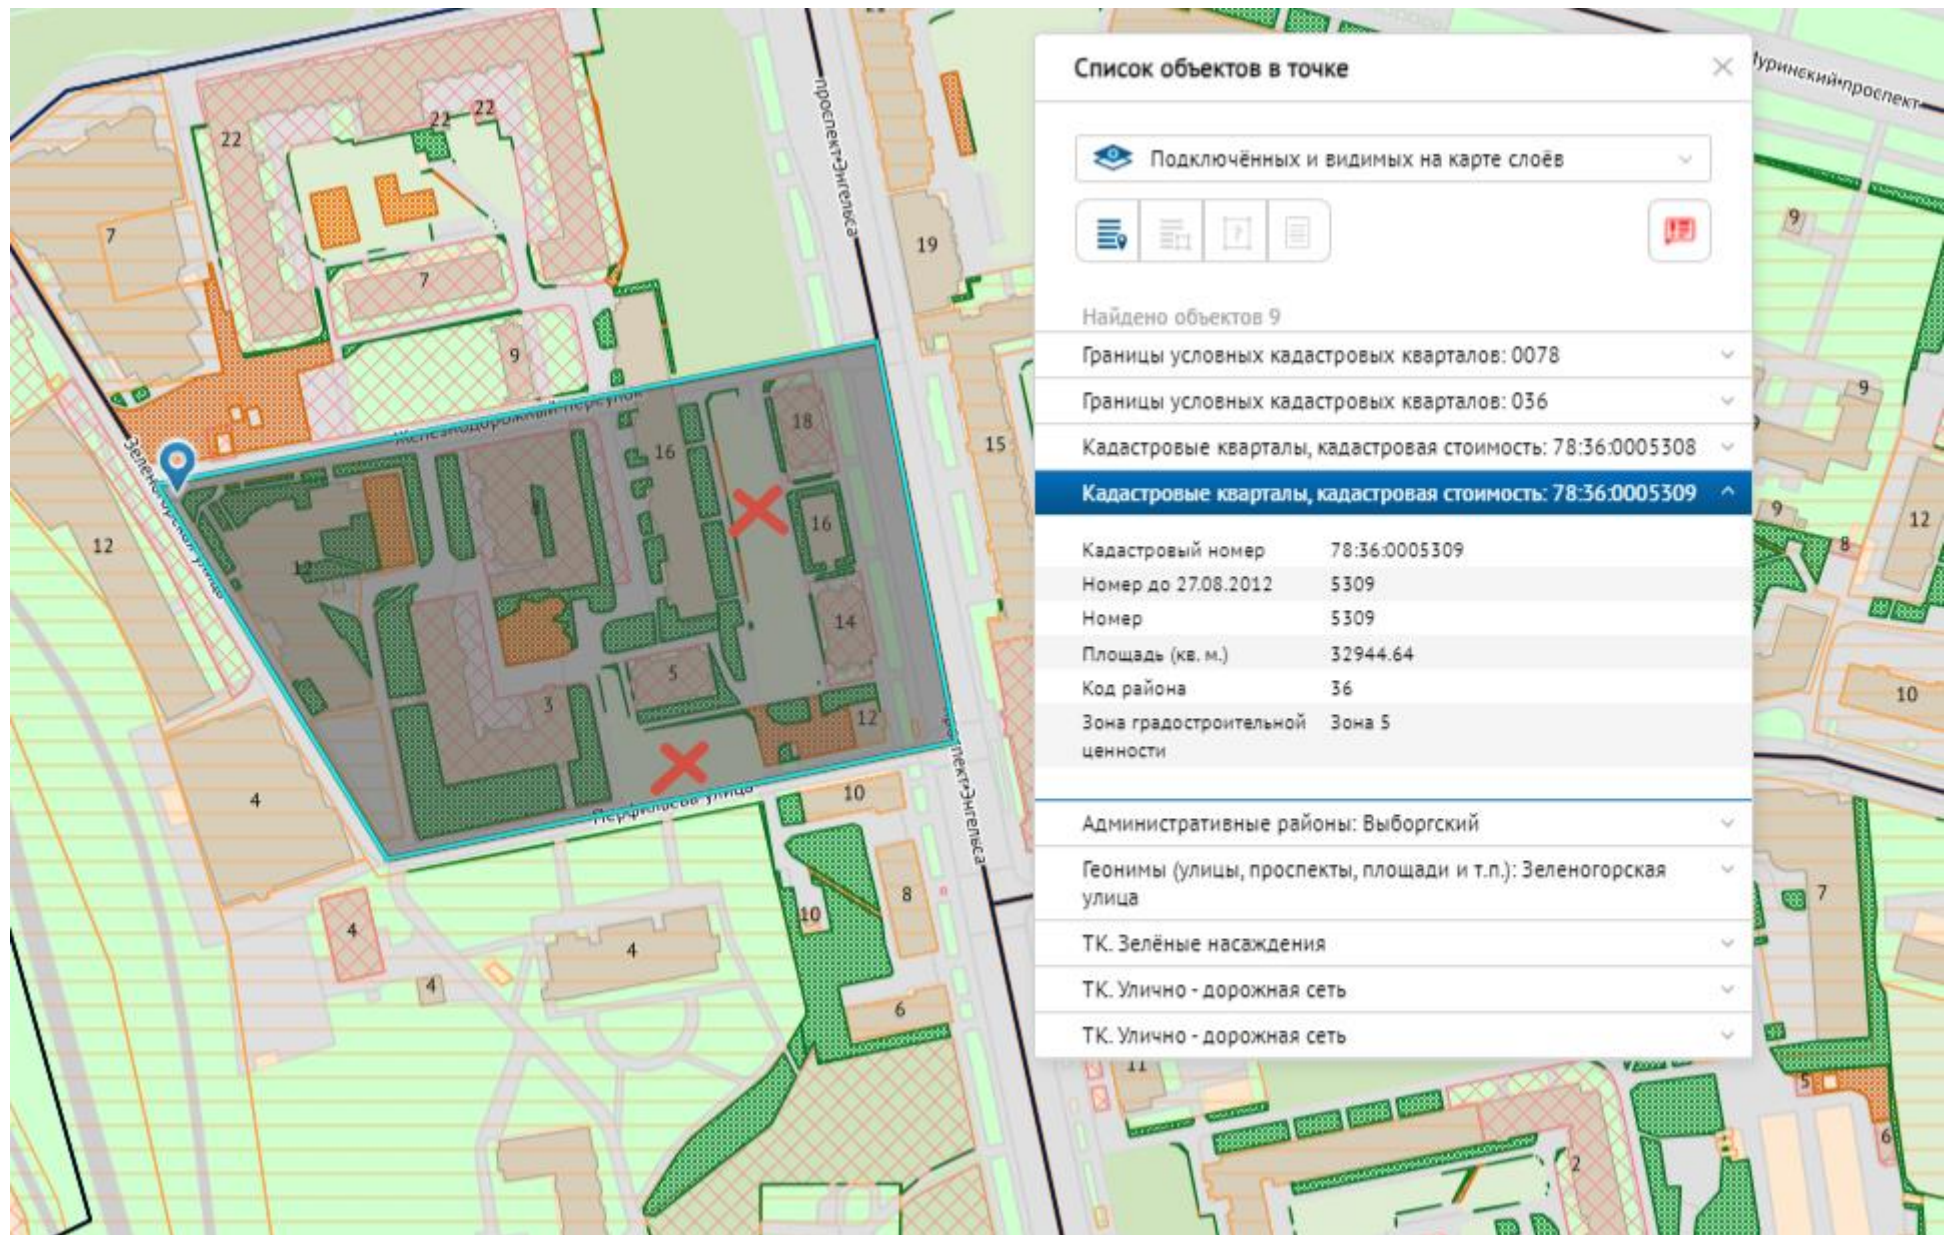

Схематичный график уборки Администрации МО Светлановское совместно с Жилищным агентством Выборгского района в период с 01 апреля по 04 апреля 2024 года

Квартал 5308. Территории скверов местного значения для уборки отсутствуют.

Квартал 5309.

Территории скверов местного значения Администрации МО Светлановское указаны крестиком

Квартал 5310

Территории скверов местного значения Администрации МО Светлановское указаны крестиком

Список объектов в точке

Кадастровый номер	78:36:0005310
Номер до 27.08.2012	5310
Номер	5310
Площадь (кв. м.)	41518.66
Код района	36
Зона градостроительной ценности	Зона 5

Земельные участки: 78:36:0005310:2

Земельные участки: 78:36:0005310:3001

Административные районы: Выборгский

ТК. Улично - дорожная сеть

ТК. Улично - дорожная сеть

Квартал 5312

Квартал 5308. Территории скверов местного значения для уборки отсутствуют.