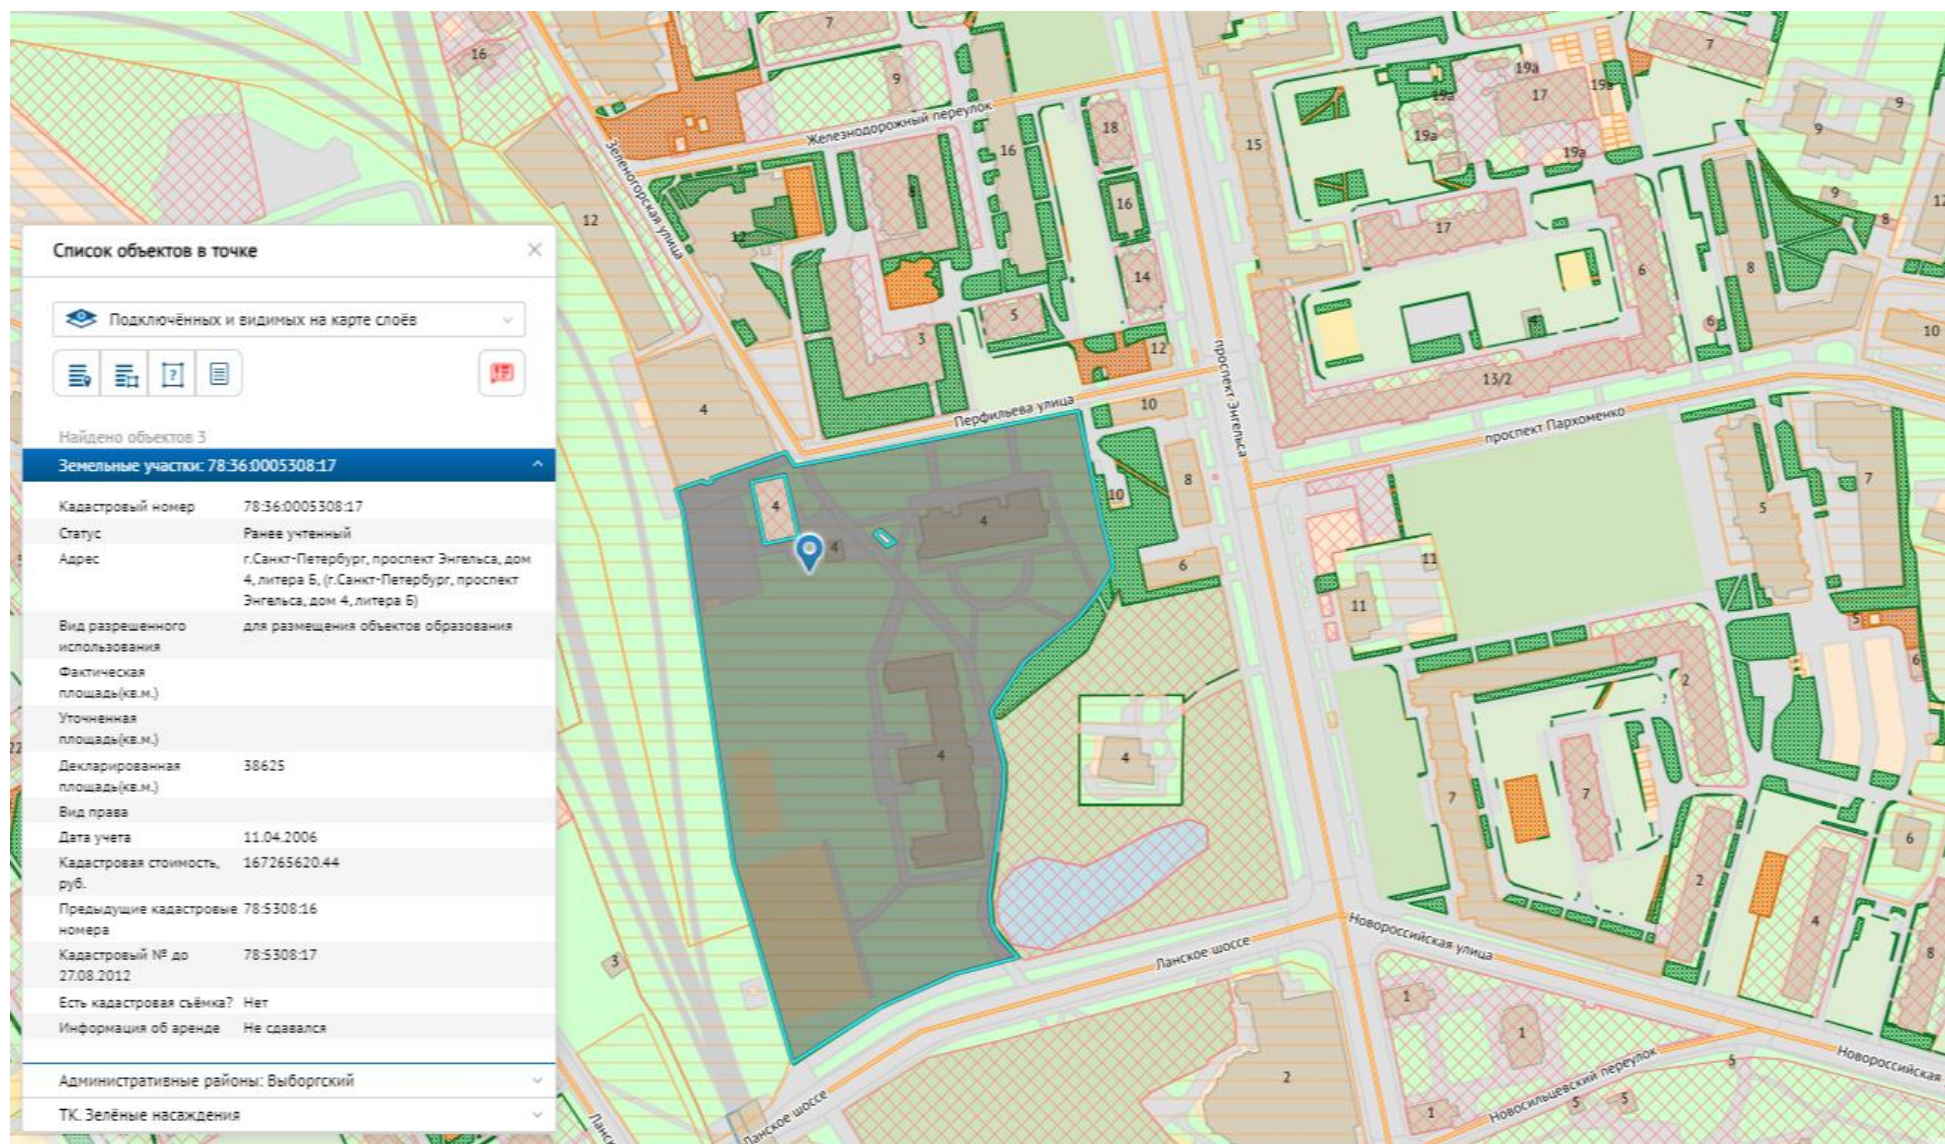

Схематичный график уборки Администрации МО Светлановское совместно с Жилищным агентством Выборгского района в период с 01 апреля по 04 апреля 2024 года

Квартал 5308. Территории скверов местного значения для уборки отсутствуют.

Квартал 5309.

Территории скверов местного значения Администрации МО Светлановское указаны крестиком

Квартал 5310

Территории скверов местного значения Администрации МО Светлановское указаны крестиком

Список объектов в точке

Кадастровый номер	78:36:0005310
Номер до 27.08.2012	5310
Номер	5310
Площадь (кв. м.)	41518.66
Код района	36
Зона градостроительной ценности	Зона 5

Земельные участки: 78:36:0005310:2

Земельные участки: 78:36:0005310:3001

Административные районы: Выборгский

ТК. Улично - дорожная сеть

ТК. Улично - дорожная сеть

Квартал 5312

Квартал 5308. Территории скверов местного значения для уборки отсутствуют.